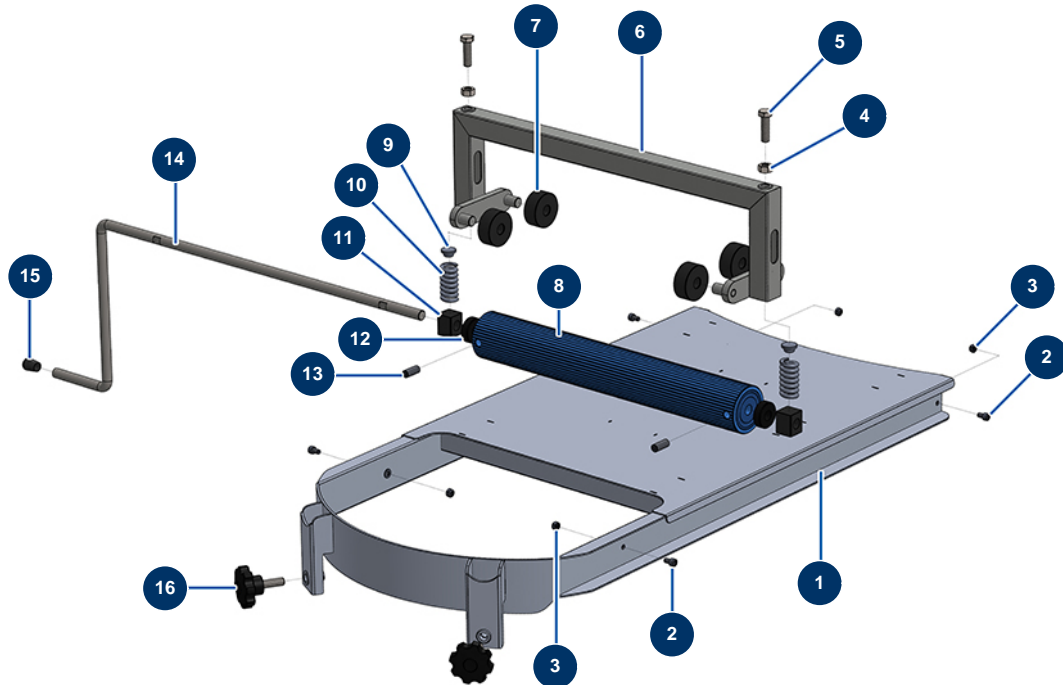

Sackentleerer DROPPRO 30P -

Détails des pièces

Pos.	Référence	Désignation
1	C21602	1
2	90798	Zylinderkopfschraube 6 x 10 - CP 60
3	20004	Mutter M 6 Nylstop
4	90453	Mutter M 10
5	12934	THEF-Schraube 10 x 35
6	90580	Sackentleererbügel 14 P
7	10056	Sackentleerer-Rolle
8	90462	Sackentleerertrommel 14 P, JETPRO 80 & MPE 300
9	10059	Finger Sankentleerungsfeder
10	10069	Sackentleerer-Edelstahlfeder
11	10058	Trommellager-Sackenteerer
12	10053	Sackentleerer-Abstandsscheibe
13	80689	Hohlkopfschraube Trommel Sackentleerer

Pos.	Référence	Désignation
14	M10294	Sackentleererkurbel JETPRO 80
15	30327	Kunststoffendkappe für Rundrohr ø 14 schwarz
16	12262	Kunststofflenkrod M 10 x 30