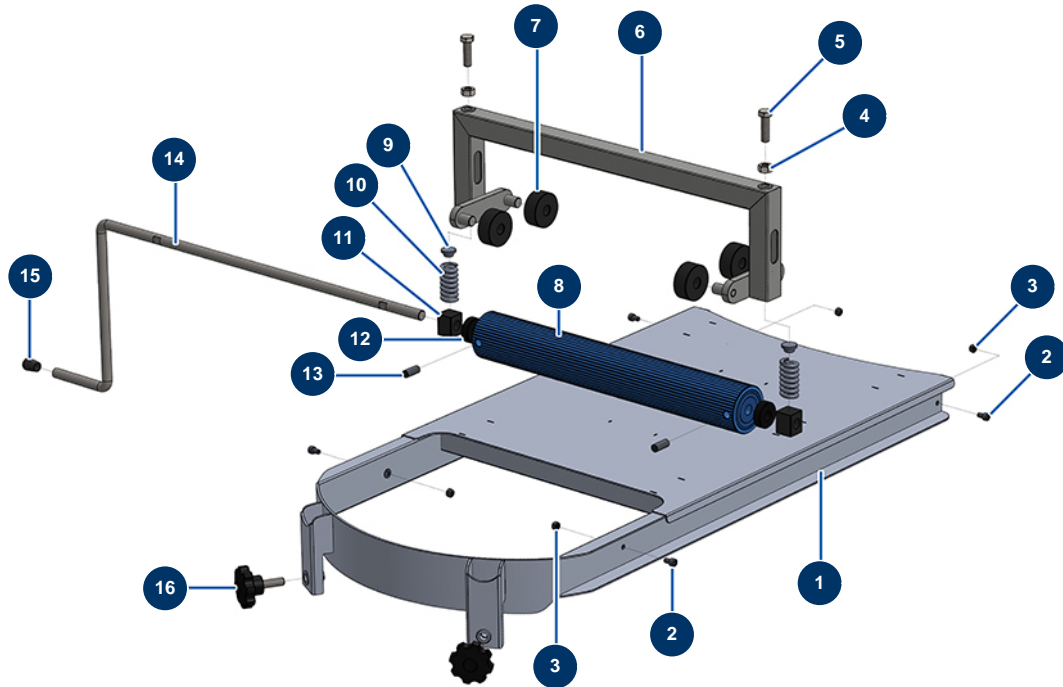

Sackentleerer DROPPRO 30P -

Détails des pièces

Pos.	Référence	Désignation
1	C21602	1
2	90798	Zylinderkopfschraube 6 x 10 - CP 60
3	20004	Mutter M 6 Nylstop
4	90453	Mutter M 10
5	12934	THEF-Schraube 10 x 35
6	90580	Sackentleererbügel 14 P
7	10056	Sackentleerer-Rolle
8	90462	Sackentleerertrommel 14 P, JETPRO 80 & MPE 300
9	10059	Finger Sankentleerungsfeder
10	10069	Sackentleerer-Edelstahlfeder
11	10058	Trommellager-Sackenteerer
12	10053	Sackentleerer-Abstandsscheibe
13	80689	Hohlkopfschraube Trommel Sackentleerer

Pos.	Référence	Désignation
14	M10294	Sackentleererkurbel JETPRO 80
15	30327	Kunststoffendkappe für Rundrohr ø 14 schwarz
16	12262	Kunststofflenkrod M 10 x 30