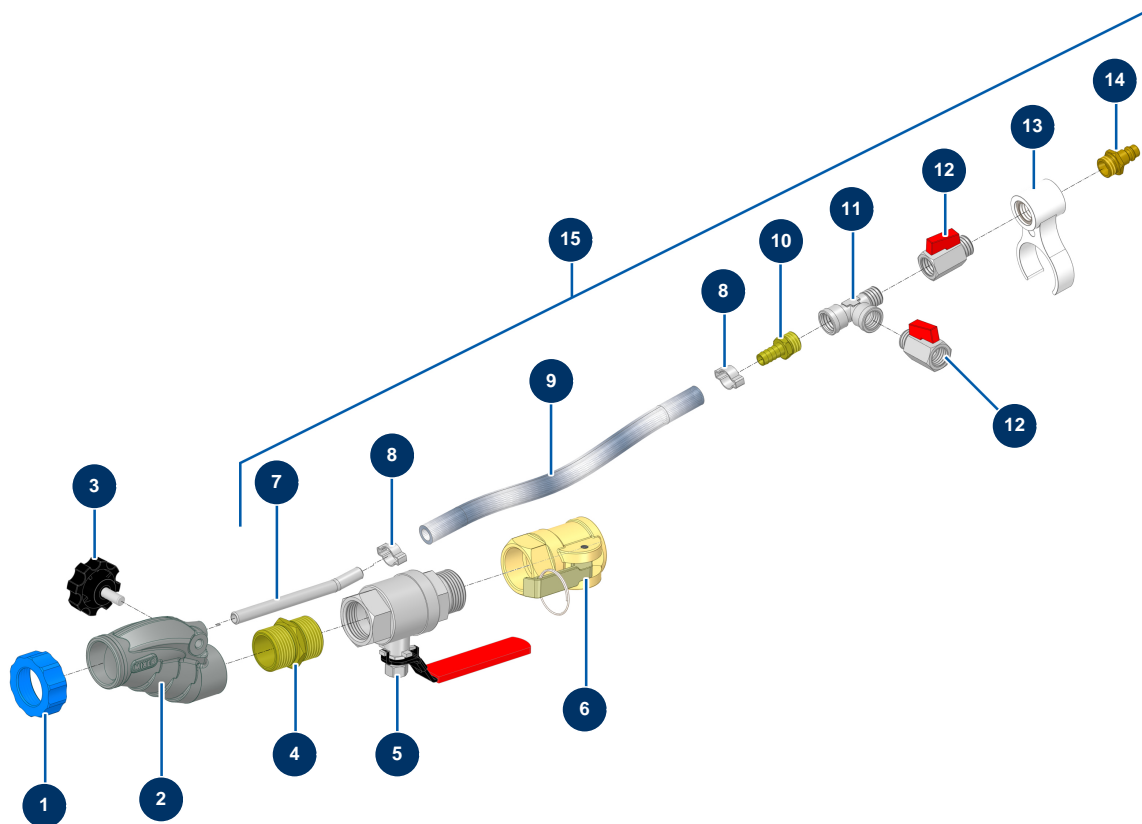

## Lanza de proyección CLASSIC sola, boquilla roscada - Vista general

### Détails des pièces

Pos.	Référence	Désignation
1	11817	Aro lanza mortero azul
2	12725	Cuerpo mecanizado lanza aluminio rosca interior 1"
3	11514	Volante de plástico M8 x 20
4	12527	Niple baja presión 1" MachoD x 1" MachoD - CP 60
5	12592	Válvula desmontable 1"M-F lanza de proyección CP 60
6	12374	Conexión tipo levas acero rosca interior 1" lanza de proyección CP 60
7	M10326	Inyector aire sin accesorios, lanza - CP 60
8	80429	Abrazadera dos orejas 15 x 18
9	50003	Manguera aire de cristal armado ø 10 x 16 al metro
10	80325	Conexión con rosca exterior 3/8" ranurada ø 10
11	12530	Conexión en T baja presión M3/8" x F3/8" x F3/8"
12	30136	Válvula mini lux 3/8"
13	11506	Clip de fijación lanza p. exteriores

<b>Pos.</b>	<b>Référence</b>	<b>Désignation</b>
14	70044	Conexión rápida macho rosca exterior 3/8
15	15527	