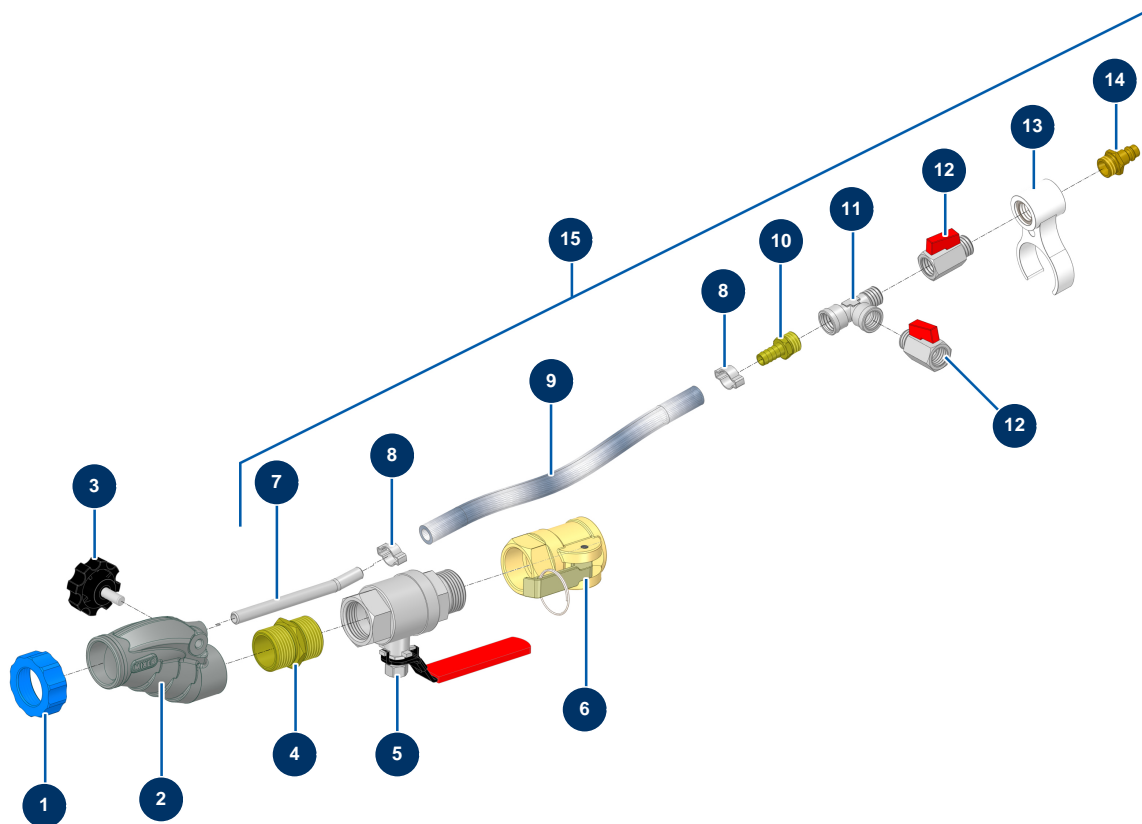

Lanza de proyección CLASSIC sola, boquilla roscada - Vista general

Détails des pièces

Pos.	Référence	Désignation
1	11817	Aro lanza mortero azul
2	12725	Cuerpo mecanizado lanza aluminio rosca interior 1"
3	11514	Volante de plástico M8 x 20
4	12527	Niple baja presión 1" MachoD x 1" MachoD - CP 60
5	12592	Válvula desmontable 1"M-F lanza de proyección CP 60
6	12374	Conexión tipo levas acero rosca interior 1" lanza de proyección CP 60
7	M10326	Inyector aire sin accesorios, lanza - CP 60
8	80429	Abrazadera dos orejas 15 x 18
9	50003	Manguera aire de cristal armado \varnothing 10 x 16 al metro
10	80325	Conexión con rosca exterior 3/8" ranurada \varnothing 10
11	12530	Conexión en T baja presión M3/8" x F3/8" x F3/8"
12	30136	Válvula mini lux 3/8"
13	11506	Clip de fijación lanza p. exteriores

Pos.	Référence	Désignation
14	70044	Conexión rápida macho rosca exterior 3/8
15	15527	