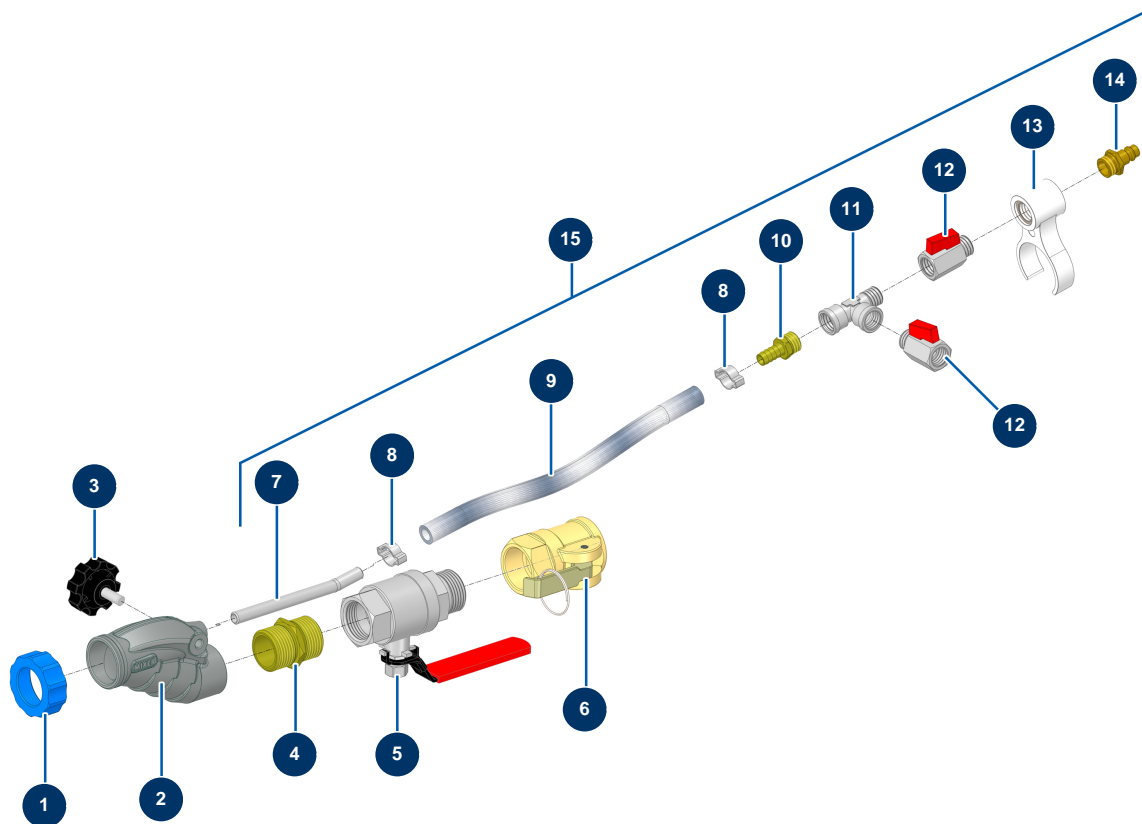

Lance projection façadier seule, buse vissée - Vue générale

Détails des pièces

Pos.	Référence	Désignation
1	11817	Bague lance mortier bleue
2	12725	Corps usiné lance Alu taraudé 1"
3	11514	Volant plastique M8 x 20
4	12527	Mamelon BP 1" MâleD x 1" MâleD - CP 60
5	12592	Vanne démontable 1"M-F lance projection CP 60
6	12374	Coupleur simple came acier taraudé 1" lance projection CP 60
7	M10326	Injecteur air nu lance - CP 60
8	80429	Collier oreille 15 x 18
9	50003	Tuyau air cristal armé ø 10 x 16 au mètre
10	80325	Raccord fileté 3/8" cannelé ø 10
11	12530	Té BP M3/8" x F3/8" x F3/8"
12	30136	Vanne mini lux 3/8"
13	11506	Circlip de jonction lance façadier

Pos.	Référence	Désignation
14	70044	Raccord rapide mâle fileté 3/8"
15	15527	Kit régulation air lance projection façadier