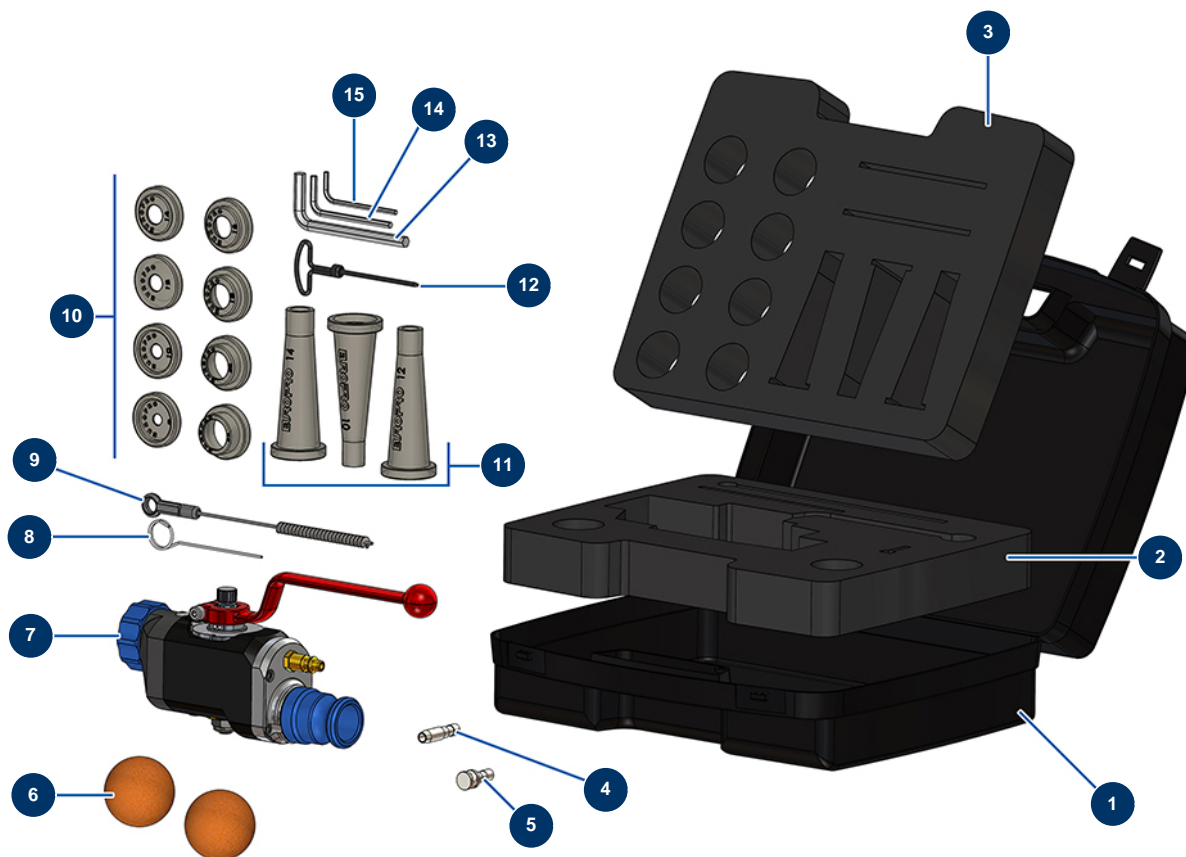

Koffer Lanze Mörtel ABS komplett - Anschluss 1" - Allgemeine Ansicht

Détails des pièces

| Pos. | Référence | Désignation |
|------|-----------|---|
| 1 | 80168 | Koffer leer für Pistole |
| 2 | 11878 | Untere Sicherungsschaumkoffer CP |
| 3 | 11879 | Obere Dämpfungsschaumkoffer CP |
| 4 | 11814 | Injektorrohr Luft Mörtellanze |
| 5 | 11815 | Luftverschluss Mörtellanze |
| 6 | 90566 | Reinigungsball ø 50 |
| 7 | 12274 | Mörtellanze ABS komplett - Anschluss 1" |
| 8 | 1001017 | Entriegelungsstift |
| 9 | 1022035 | Reinigungsbürste |
| 10 | 11760 | Spritzdüsenatz ø 8, 10, 12, 14, 16, 18, 20, 22 - CP |
| 11 | 11759 | Fugendüsenatz ø 10, 12, 14 |
| 12 | 90605 | Düsenputzstock |
| 13 | 101013 | 7er-Sechskantschlüssel |

| Pos. | Référence | Désignation |
|-------------|------------------|------------------------|
| 14 | 13050 | 4er-Sechskantschlüssel |
| 15 | 11175 | 3er-Sechskantschlüssel |