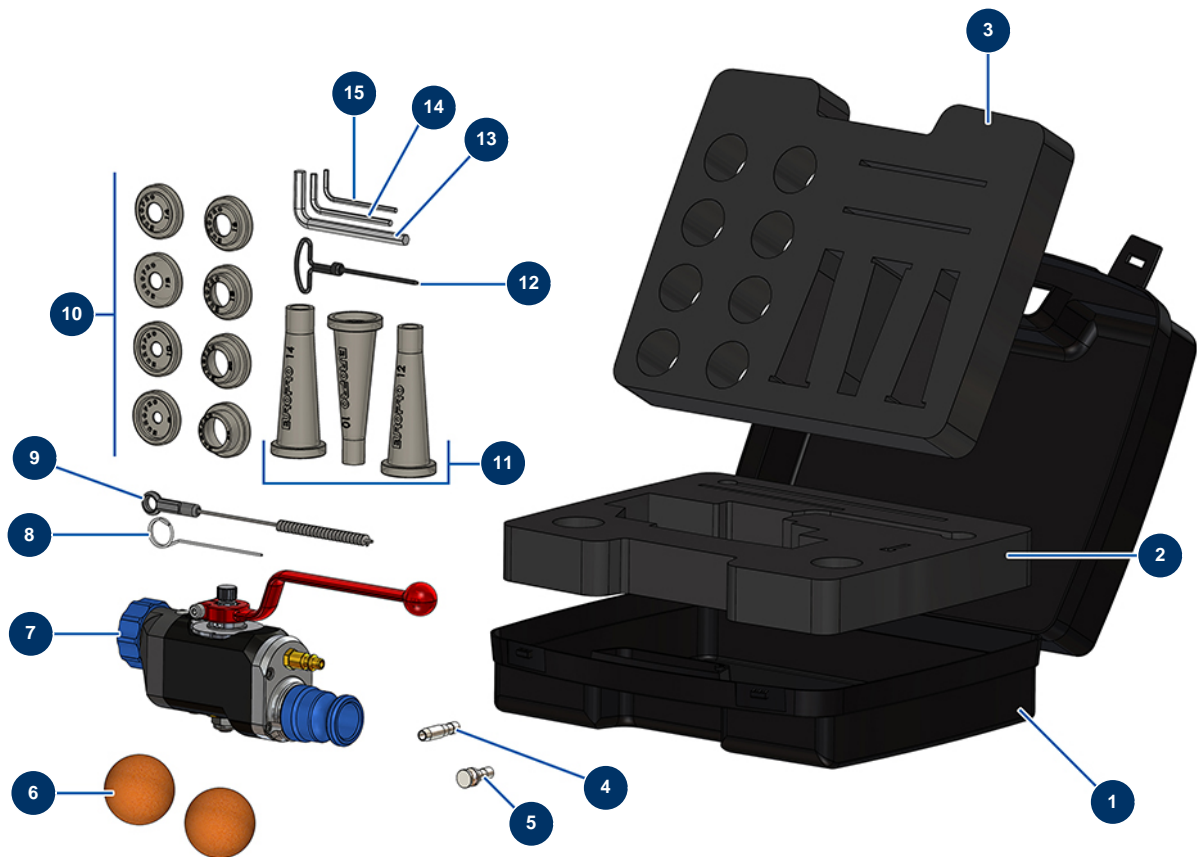

Koffer Lanze Mörtel ABS komplett - Anschluss 1" - Allgemeine Ansicht

Détails des pièces

Pos.	Référence	Désignation
1	80168	Koffer leer für Pistole
2	11878	Untere Sicherungsschaumkoffer CP
3	11879	Obere Dämpfungsschaumkoffer CP
4	11814	Injektorrohr Luft Mörtellanze
5	11815	Luftverschluss Mörtellanze
6	90566	Reinigungsball ø 50
7	12274	Mörtellanze ABS komplett - Anschluss 1"
8	1001017	Entriegelungsstift
9	1022035	Reinigungsbürste
10	11760	Spritzdüsensatz ø 8, 10, 12, 14, 16, 18, 20, 22 - CP
11	11759	Fugendüsensatz ø 10, 12, 14
12	90605	Düsenputzstock
13	101013	7er-Sechskantschlüssel

Pos.	Référence	Désignation
14	13050	4er-Sechskantschlüssel
15	11175	3er-Sechskantschlüssel