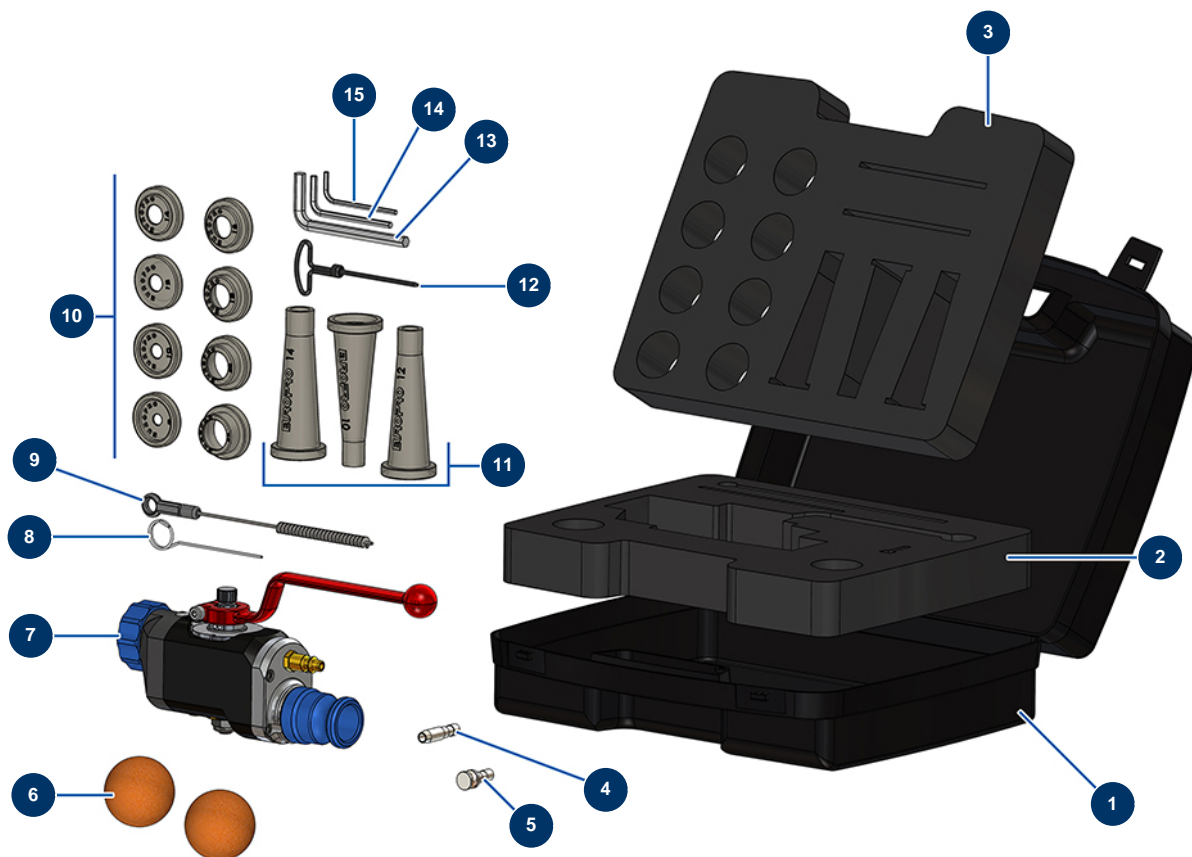

Lanza completa mortero ABS - conexión 1" - Vista general

Détails des pièces

| Pos. | Référence | Désignation |
|------|-----------|---|
| 1 | 80168 | Maletín vacío para pistola |
| 2 | 11878 | Espuma de maletín (p. inferior) CP |
| 3 | 11879 | Espuma de maletín (p. superior) CP |
| 4 | 11814 | Tubo inyector aire lanza mortero |
| 5 | 11815 | Tapón aire lanza mortero |
| 6 | 90566 | Bolas para limpiar ø 50 |
| 7 | 12274 | Lanza de proyección de mortero ABS conexión 1" |
| 8 | 1001017 | Varilla desatascadora |
| 9 | 1022035 | Cepillo de limpieza |
| 10 | 11760 | Juego de boquillas de proyección ø 8, 10, 12, 14, 16, 18, 20, 22 - CP |
| 11 | 11759 | Juego de boquillas de rejuntado ø 10, 12, 14 |
| 12 | 90605 | Cincel para limpieza boquilla |
| 13 | 101013 | Llave Allen de 7 |

| Pos. | Référence | Désignation |
|-------------|------------------|--------------------|
| 14 | 13050 | Llave Allen de 4 |
| 15 | 11175 | Llave Allen de 3 |