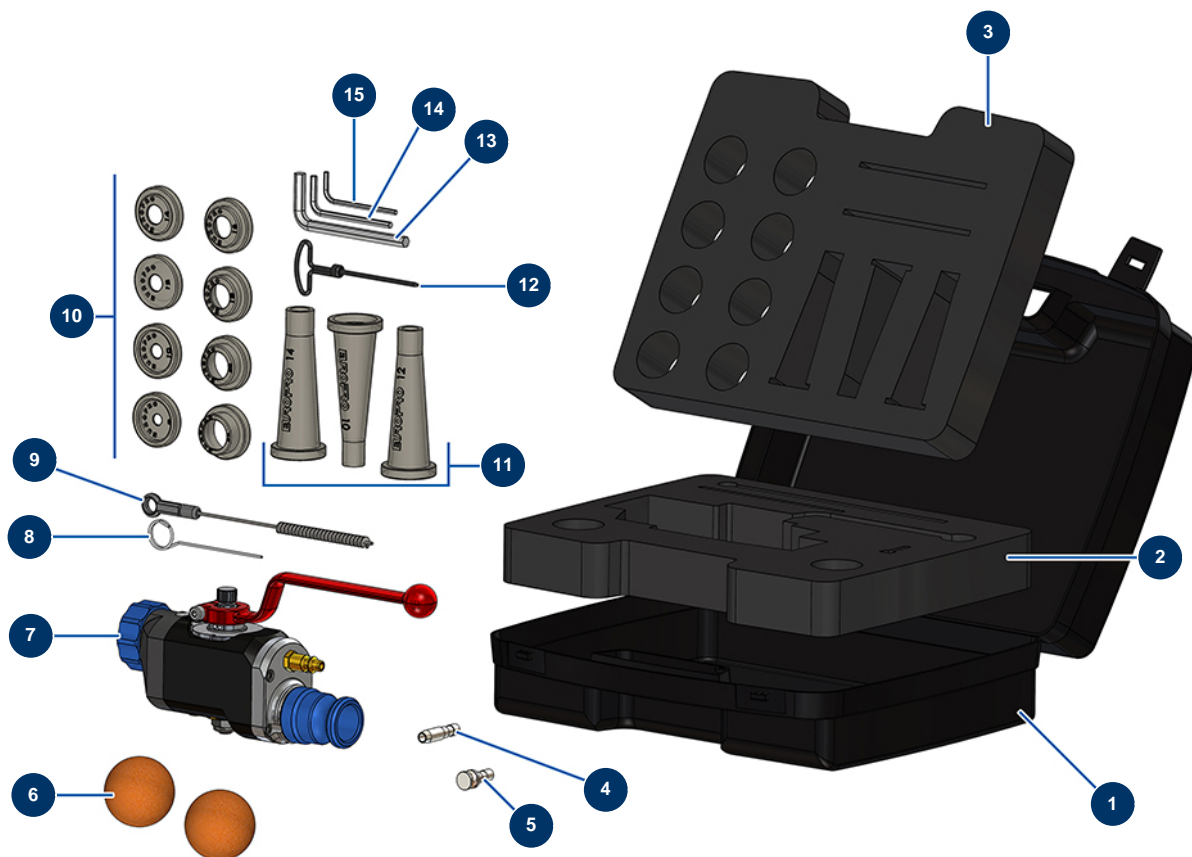

## Lanza completa mortero ABS - conexión 1" - Vista general

### Détails des pièces

Pos.	Référence	Désignation
1	80168	Maletín vacío para pistola
2	11878	Espuma de maletín (p. inferior) CP
3	11879	Espuma de maletín (p. superior) CP
4	11814	Tubo inyector aire lanza mortero
5	11815	Tapón aire lanza mortero
6	90566	Bolas para limpiar ø 50
7	12274	Lanza de proyección de mortero ABS conexión 1"
8	1001017	Varilla desatascadora
9	1022035	Cepillo de limpieza
10	11760	Juego de boquillas de proyección ø 8, 10, 12, 14, 16, 18, 20, 22 - CP
11	11759	Juego de boquillas de rejuntado ø 10, 12, 14
12	90605	Cinzel para limpieza boquilla
13	101013	Llave Allen de 7