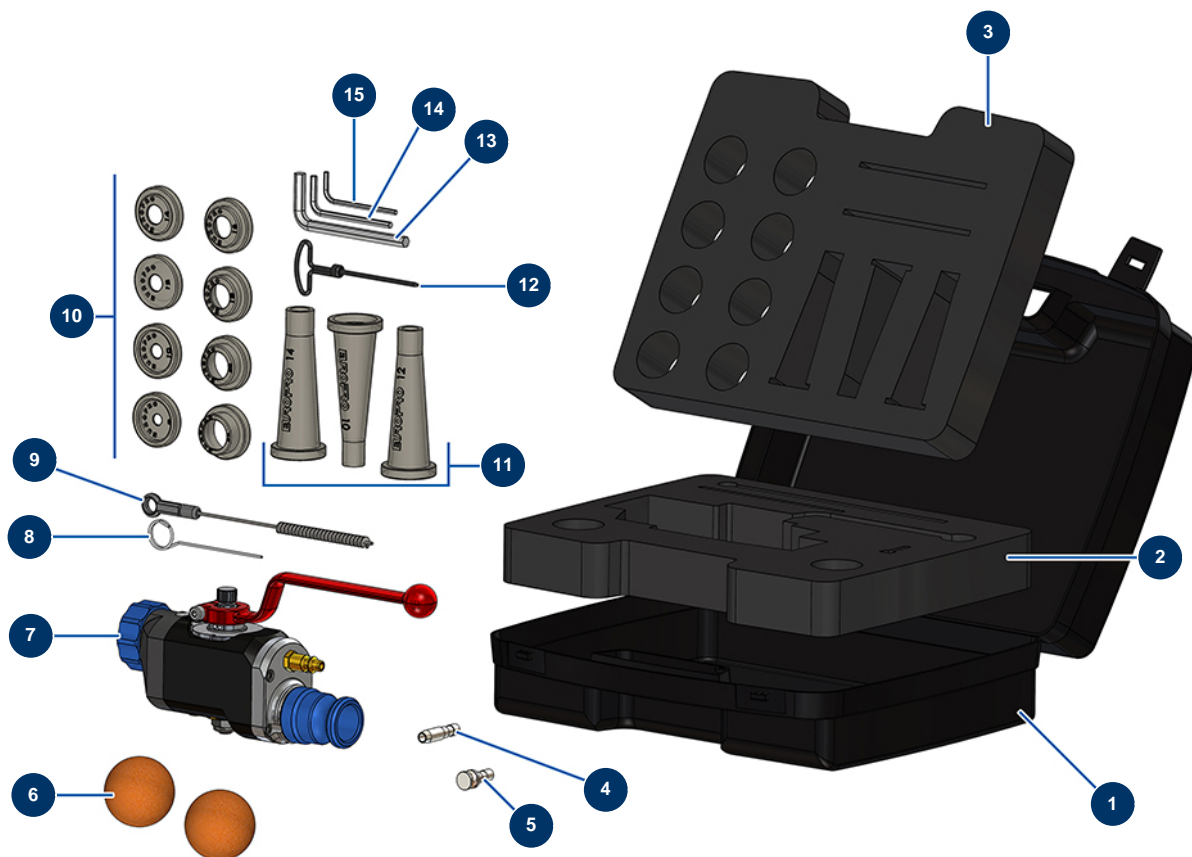

Mallette lance mortier ABS complète - raccord 1" - Vue générale

Détails des pièces

Pos.	Référence	Désignation
1	80168	Mallette vide pour pistolet
2	11878	Mousse calage inférieur mallette CP
3	11879	Mousse calage supérieur mallette CP
4	11814	Tube injecteur air lance mortier
5	11815	Bouchon air lance mortier
6	90566	Balle nettoyage ø 50
7	12274	Lance mortier ABS raccord 1"
8	1001017	Broche déboucheuse
9	1022035	Brosse nettoyage
10	11760	Jeu de buses de projection ø 8, 10, 12, 14, 16, 18, 20, 22 - CP
11	11759	Jeu de buses à jointer ø 10, 12, 14
12	90605	Vrille nettoyage buse
13	101013	Clé 6 pans mâle de 7

Pos.	Référence	Désignation
14	13050	Clé 6 pans mâle de 4
15	11175	Clé 6 pans mâle de 3