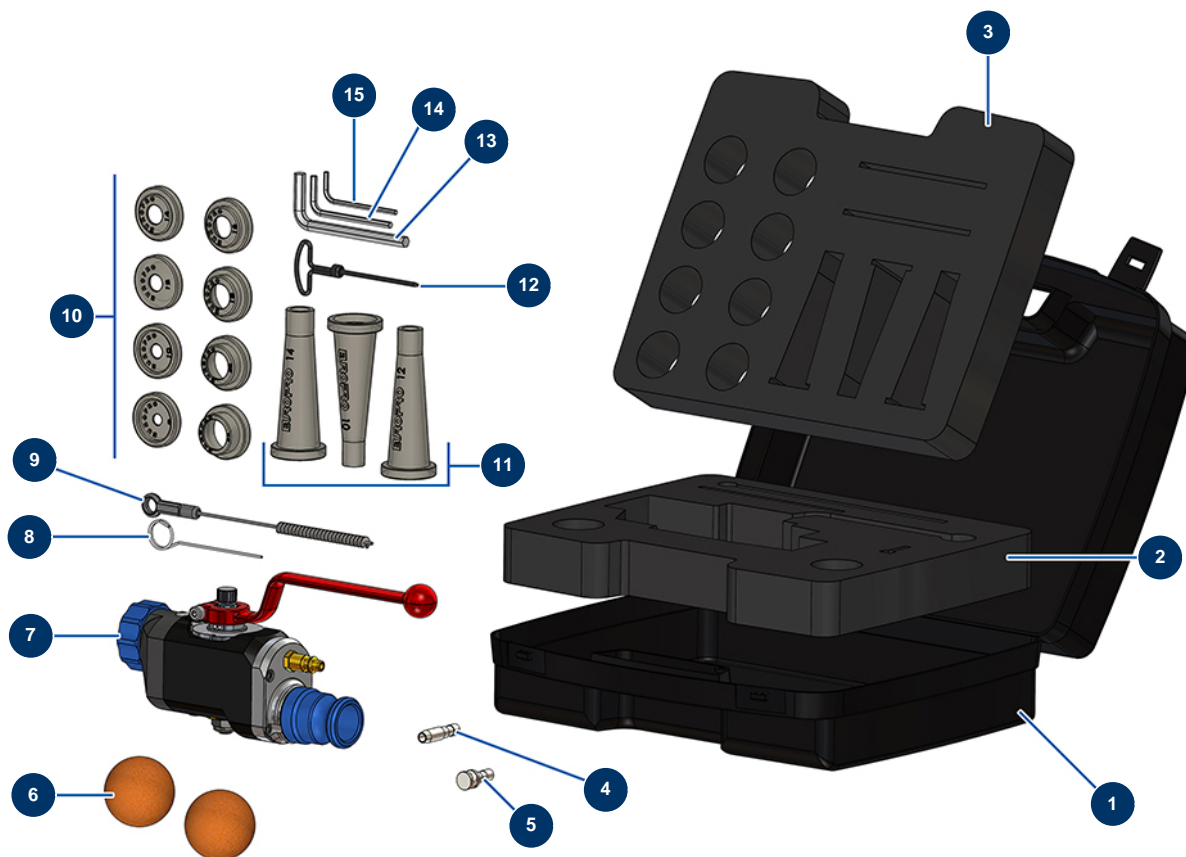

## Mallette lance mortier ABS complète - raccord 1" - Vue générale

### Détails des pièces

Pos.	Référence	Désignation
1	80168	Mallette vide pour pistolet
2	11878	Mousse calage inférieur mallette CP
3	11879	Mousse calage supérieur mallette CP
4	11814	Tube injecteur air lance mortier
5	11815	Bouchon air lance mortier
6	90566	Balle nettoyage ø 50
7	12274	Lance mortier ABS raccord 1"
8	1001017	Broche déboucheuse
9	1022035	Brosse nettoyage
10	11760	Jeu de buses de projection ø 8, 10, 12, 14, 16, 18, 20, 22 - CP
11	11759	Jeu de buses à jointer ø 10, 12, 14
12	90605	Vrille nettoyage buse
13	101013	Clé 6 pans mâle de 7