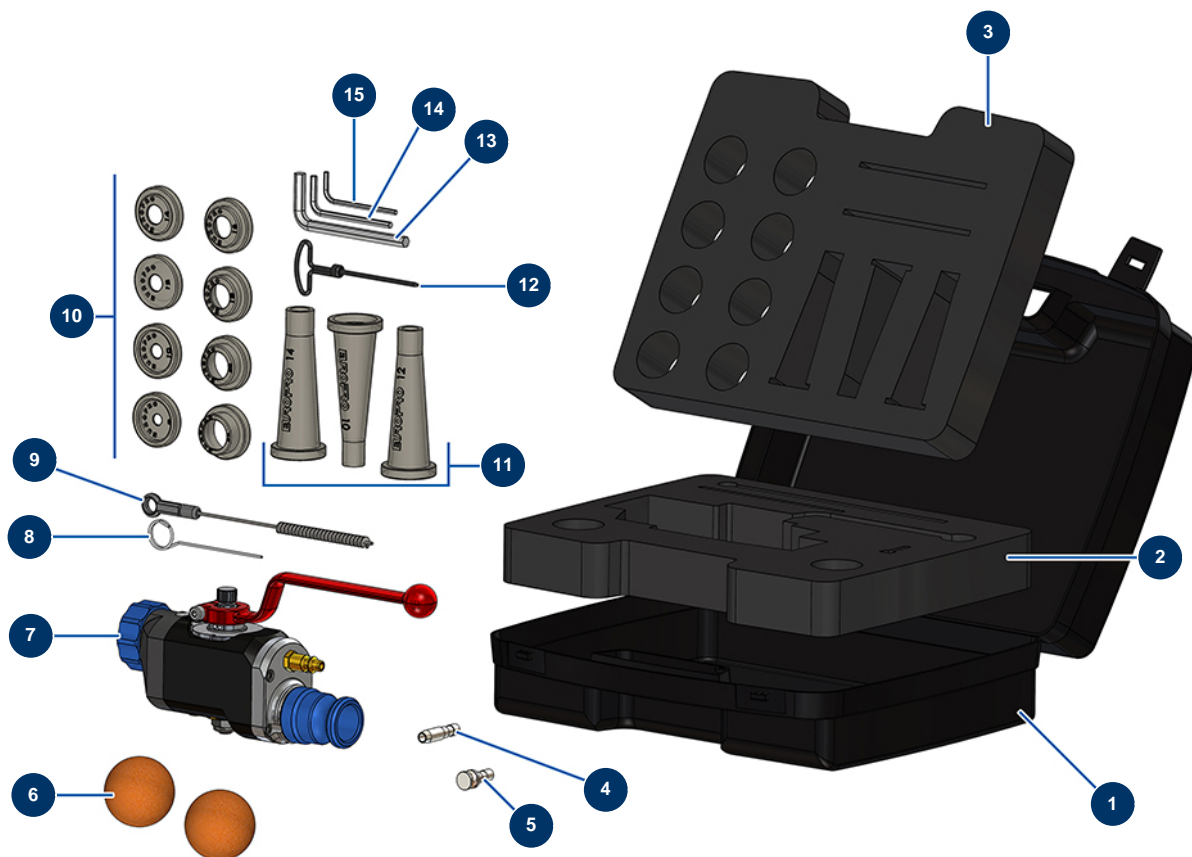

Lancia completa malta ABS - attacco 1" - Vista generale

Détails des pièces

Pos.	Référence	Désignation
1	80168	Valigetta vuota per pistola
2	11878	Schiuma bloccaggio inferiore valigetta C.P
3	11879	Schiuma bloccaggio superiore valigetta C.P
4	11814	Tubo iniettore aria lancia malta
5	11815	Tappo aria lancia malta
6	90566	Pallina per la pulizia ø 50
7	12274	Lancia applicazione malta ABS attacco 1"
8	1001017	Ago per la pulizia
9	1022035	Spazzola di pulizia
10	11760	Set di ugelli di spruzzatura ø 8, 10, 12, 14, 16, 18, 20, 22 - C.P
11	11759	Set di duse di fugatura ø 10, 12, 14
12	90605	Bulino per pulizia ugello
13	101013	Chiave a brugola da 7

Pos.	Référence	Désignation
14	13050	Chiave a brugola da 4
15	11175	Chiave a brugola da 3