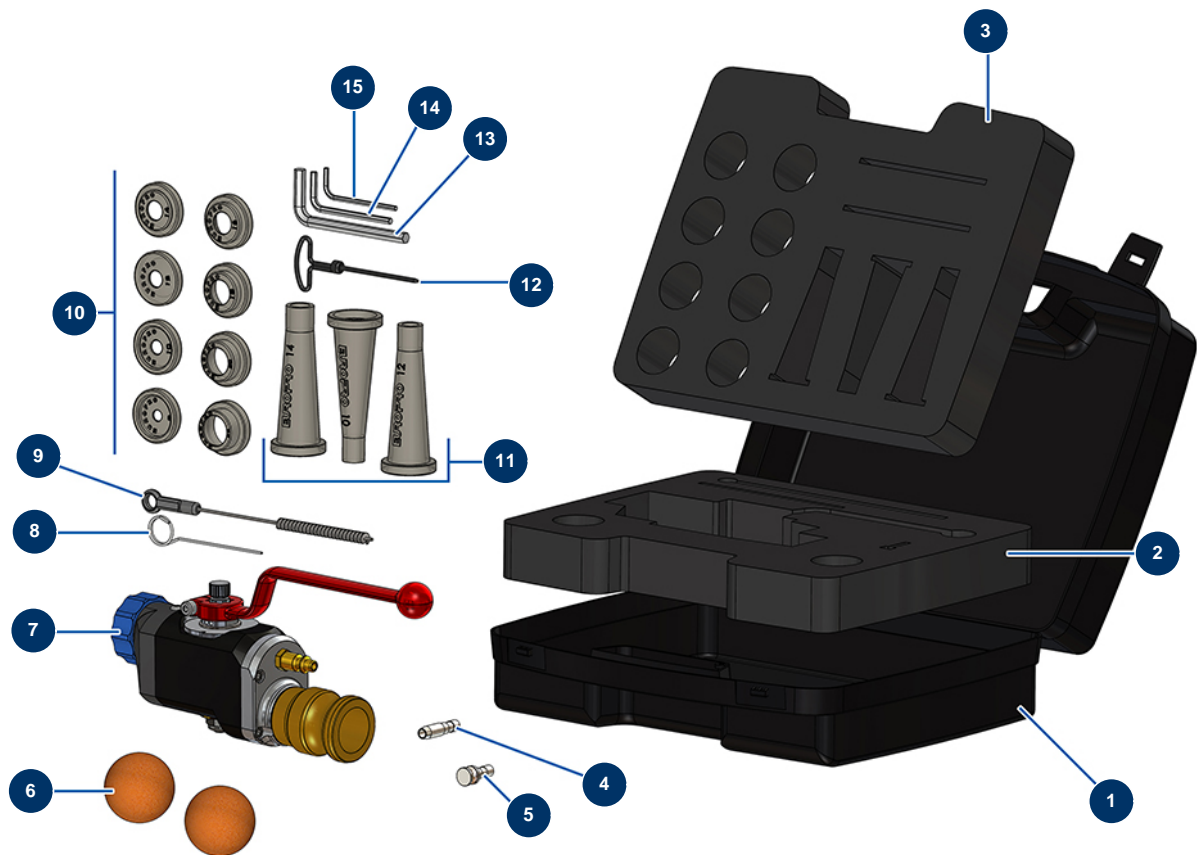

Koffer Lanze Mörtel ABS komplett - Anschluss 1 "1/4 - Allgemeine Ansicht

Détails des pièces

Pos.	Référence	Désignation
1	80168	Koffer leer für Pistole
2	11878	Untere Sicherungsschaumkoffer CP
3	11879	Obere Dämpfungsschaumkoffer CP
4	11814	Injektorrohr Luft Mörtellanze
5	11815	Luftverschluss Mörtellanze
6	90566	Reinigungsball ø 50
7	12275	Mörtellanze Abs Anschluss 1"1/4
8	1001017	Entriegelungsstift
9	1022035	Reinigungsbürste
10	11760	Spritzdüsensatz ø 8, 10, 12, 14, 16, 18, 20, 22 - CP
11	11759	Fugendüsensatz ø 10, 12, 14
12	90605	Düsenputzstock
13	101013	7er-Sechskantschlüssel

Pos.	Référence	Désignation
14	13050	4er-Sechskantschlüssel
15	11175	3er-Sechskantschlüssel