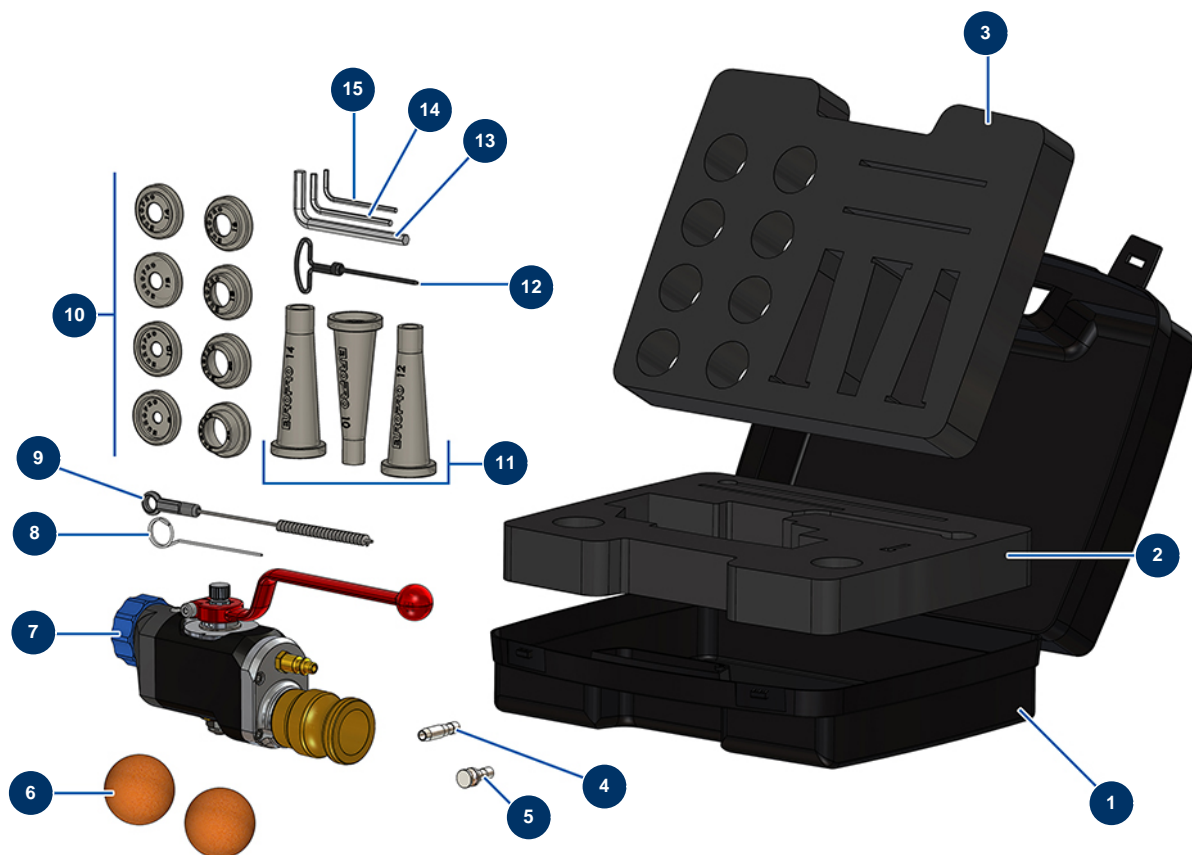

Lanza completa mortero ABS-conexión 1"1/4 en maletín - Vista general

Détails des pièces

Pos.	Référence	Désignation
1	80168	Maletín vacío para pistola
2	11878	Espuma de maletín (p. inferior) CP
3	11879	Espuma de maletín (p. superior) CP
4	11814	Tubo inyector aire lanza mortero
5	11815	Tapón aire lanza mortero
6	90566	Bolas para limpiar ø 50
7	12275	Lanza de proyección de mortero ABS conexión 1"1/4
8	1001017	Varilla desatascadora
9	1022035	Cepillo de limpieza
10	11760	Juego de boquillas de proyección ø 8, 10, 12, 14, 16, 18, 20, 22 - CP
11	11759	Juego de boquillas de rejuntado ø 10, 12, 14
12	90605	Cinzel para limpieza boquilla
13	101013	Llave Allen de 7

Pos.	Référence	Désignation
14	13050	Llave Allen de 4
15	11175	Llave Allen de 3