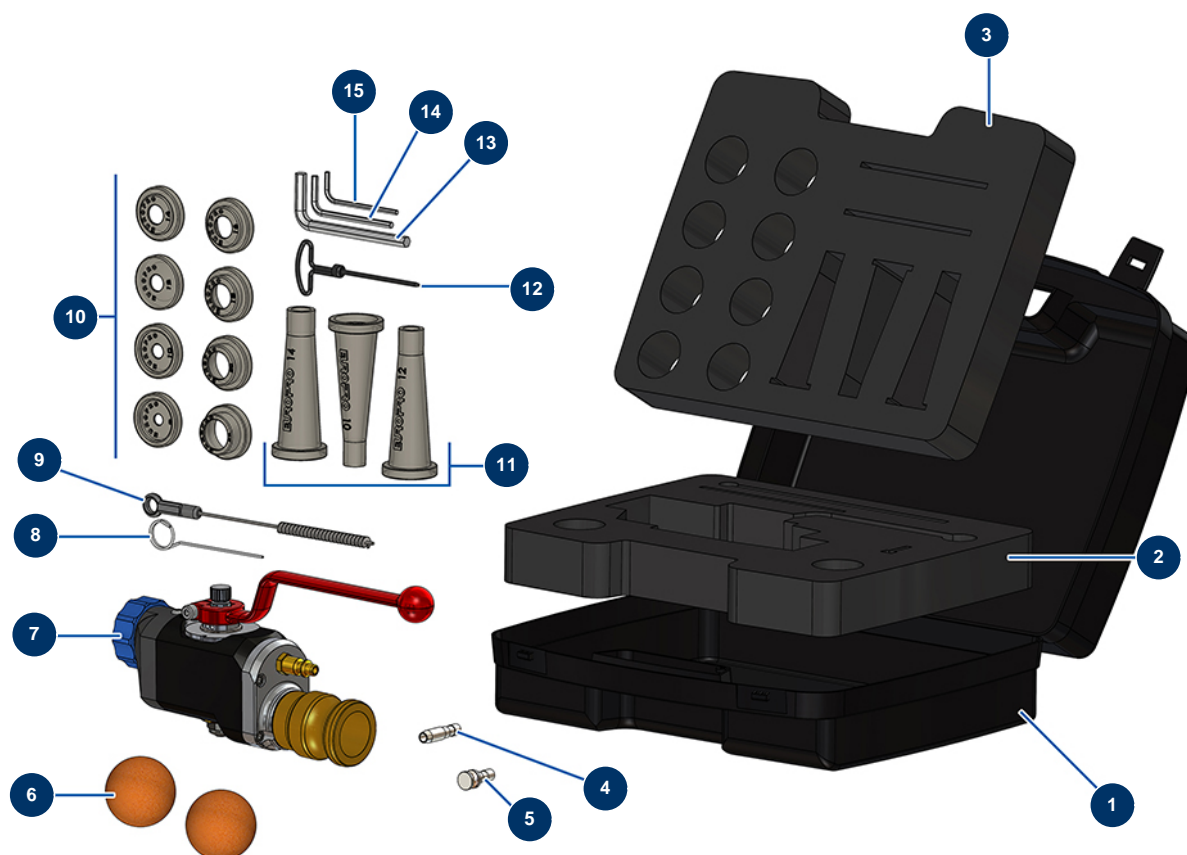

Mallette lance mortier ABS complète - Raccord 1 "1/4 - Vue générale

Détails des pièces

Pos.	Référence	Désignation
1	80168	Mallette vide pour pistolet
2	11878	Mousse calage inférieur mallette CP
3	11879	Mousse calage supérieur mallette CP
4	11814	Tube injecteur air lance mortier
5	11815	Bouchon air lance mortier
6	90566	Balle nettoyage ø 50
7	12275	Lance mortier ABS raccord 1"1/4
8	1001017	Broche déboucheuse
9	1022035	Brosse nettoyage
10	11760	Jeu de buses de projection ø 8, 10, 12, 14, 16, 18, 20, 22 - CP
11	11759	Jeu de buses à jointer ø 10, 12, 14
12	90605	Vrille nettoyage buse
13	101013	Clé 6 pans mâle de 7

Pos.	Référence	Désignation
14	13050	Clé 6 pans mâle de 4
15	11175	Clé 6 pans mâle de 3