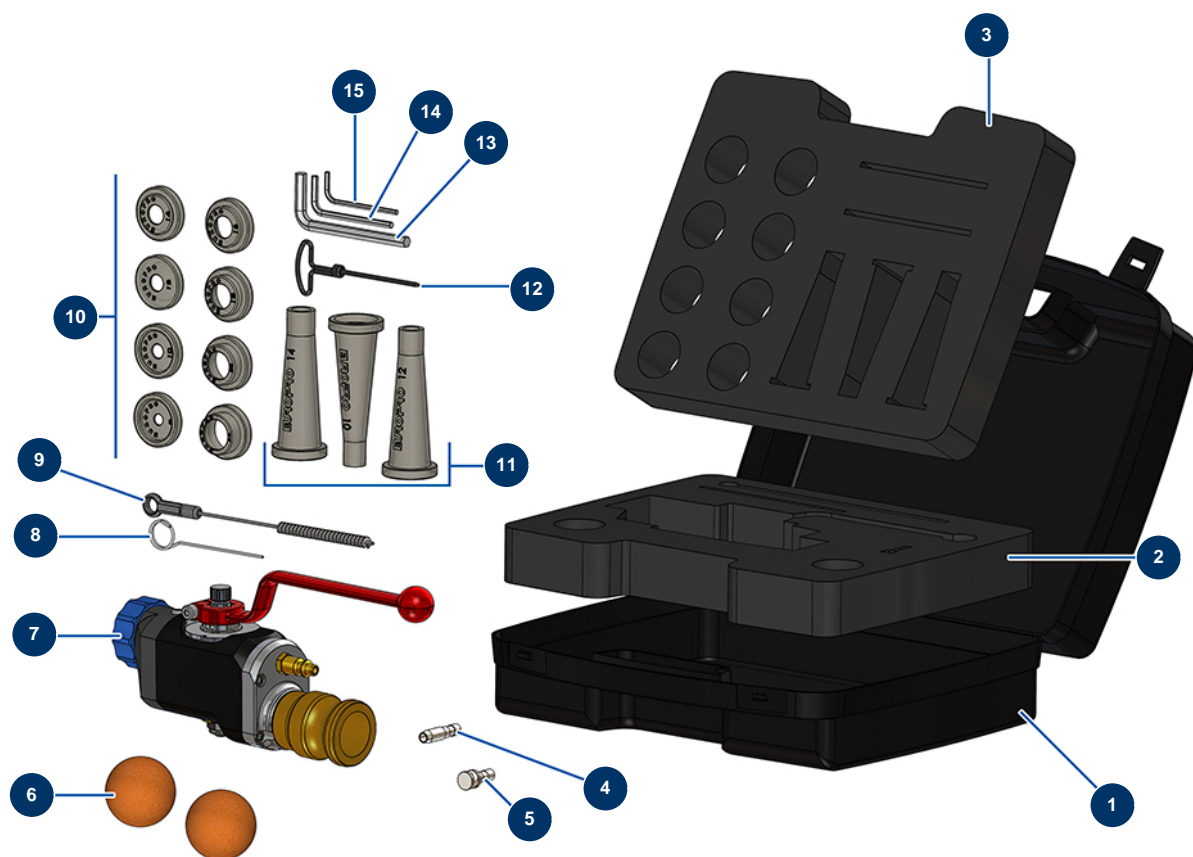

Lancia completa malta ABS-attacco 1"1/4 in valigetta - Vista generale

Détails des pièces

Pos.	Référence	Désignation
1	80168	Valigetta vuota per pistola
2	11878	Schiuma bloccaggio inferiore valigetta C.P
3	11879	Schiuma bloccaggio superiore valigetta C.P
4	11814	Tubo iniettore aria lancia malta
5	11815	Tappo aria lancia malta
6	90566	Pallina per la pulizia ø 50
7	12275	Lancia applicazione malta ABS attacco 1"1/4
8	1001017	Ago per la pulizia
9	1022035	Spazzola di pulizia
10	11760	Set di ugelli di spruzzatura ø 8, 10, 12, 14, 16, 18, 20, 22 - C.P
11	11759	Set di duse di fugatura ø 10, 12, 14
12	90605	Bulino per pulizia ugello
13	101013	Chiave a brugola da 7

Pos.	Référence	Désignation
14	13050	Chiave a brugola da 4
15	11175	Chiave a brugola da 3