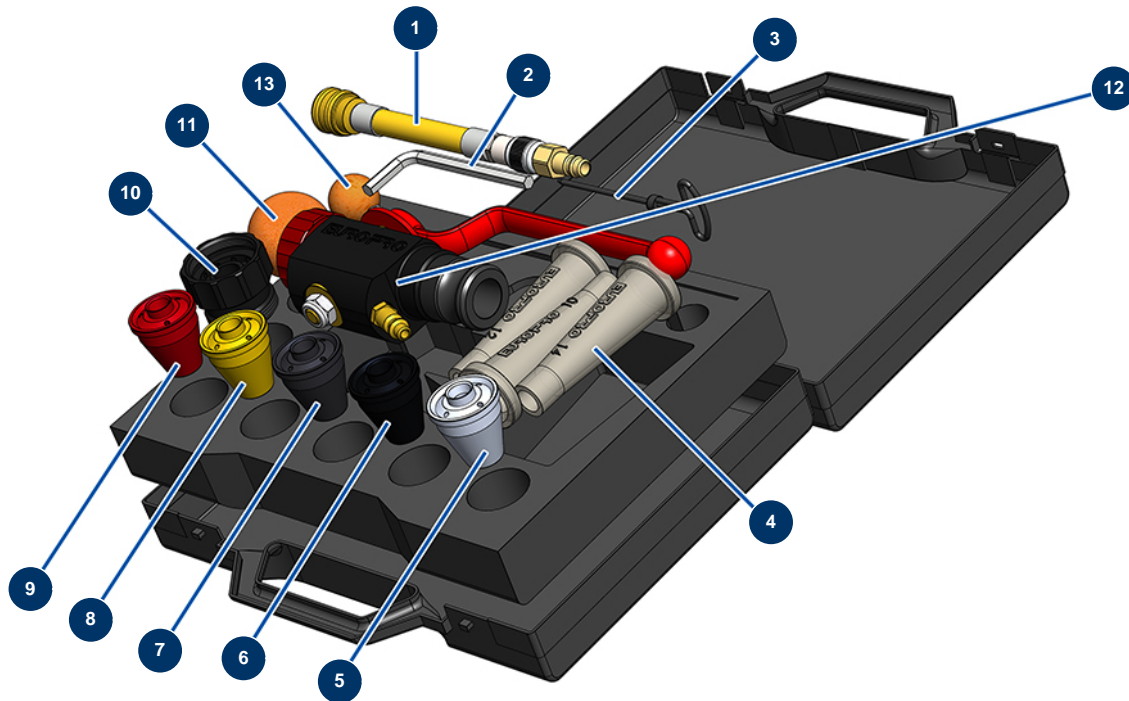

Koffer Lanze ABS - ITE komplett - Allgemeine Ansicht

Détails des pièces

Pos.	Référence	Désignation
1	11414	Air Control Kit startet ABS für COMPACT-PRO 30
2	101013	7er-Sechskantschlüssel
3	90605	Düsenputzstock
4	11759	Fugendüsensatzø 10, 12, 14
5	10050	Spritzdüse Nr.10
6	10048	Spritzdüse Nr. 8 schwarz
7	10047	Spritzdüse Nr. 7 anthrazit
8	10046	Spritzdüse Nr. 6 gelb
9	10045	Spritzdüse Nr. 5 rot
10	M10062	Abluft-Lufring der ABS-Lanze
11	90566	Reinigungsball ø 50
12	12270	ABS-Spritzlanze – 8, 14 und 24 P
13	20005	Reinigungsball ø 30