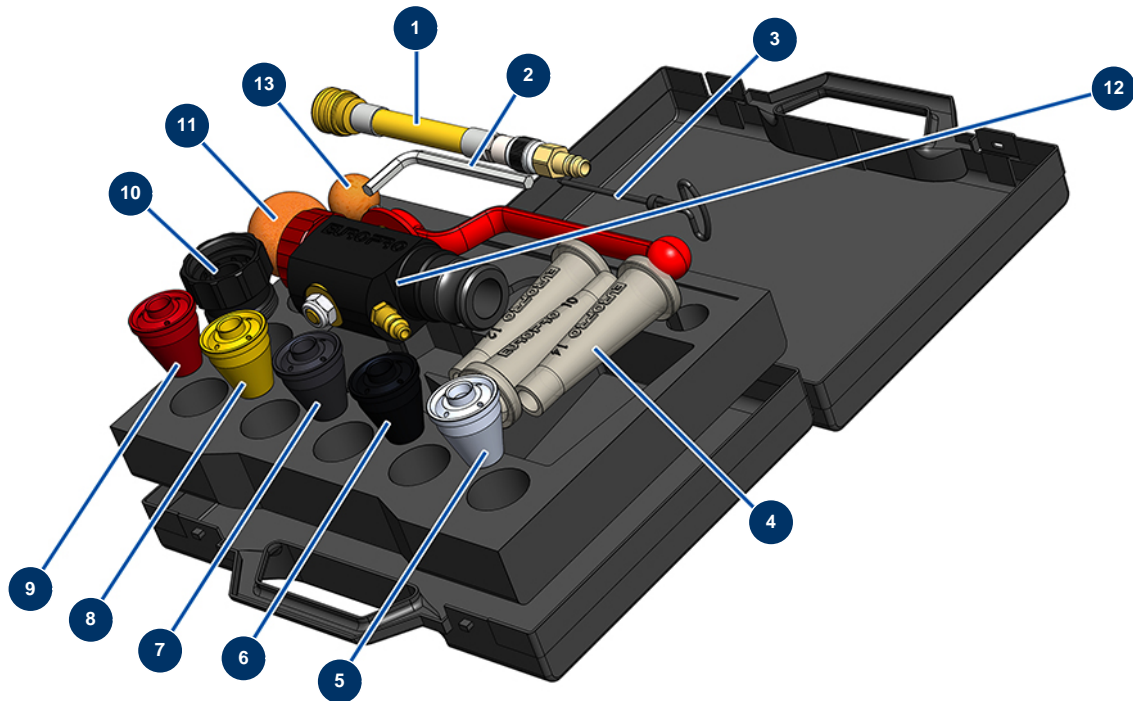

Lanza completa ABS-S.A.T.E. en maletín - Vista general

Détails des pièces

Pos.	Référence	Désignation
1	11414	Kit regulación del aire para lanza de proyección COMPACT-PRO 30
2	101013	Llave Allen de 7
3	90605	Cincel para limpieza boquilla
4	11759	Juego de boquillas de rejuntado ø 10, 12, 14
5	10050	Boquilla n° 10
6	10048	Boquilla n° 8 negra
7	10047	Boquilla n° 7 antracita
8	10046	Boquilla n° 6 amarilla
9	10045	Boquilla n° 5 roja
10	M10062	Collarín de salida aire lanza ABS
11	90566	Bolas para limpiar ø 50
12	12270	Lanza de proyección ABS 8, 14 y 24 P
13	20005	Bola limpieza ø 30