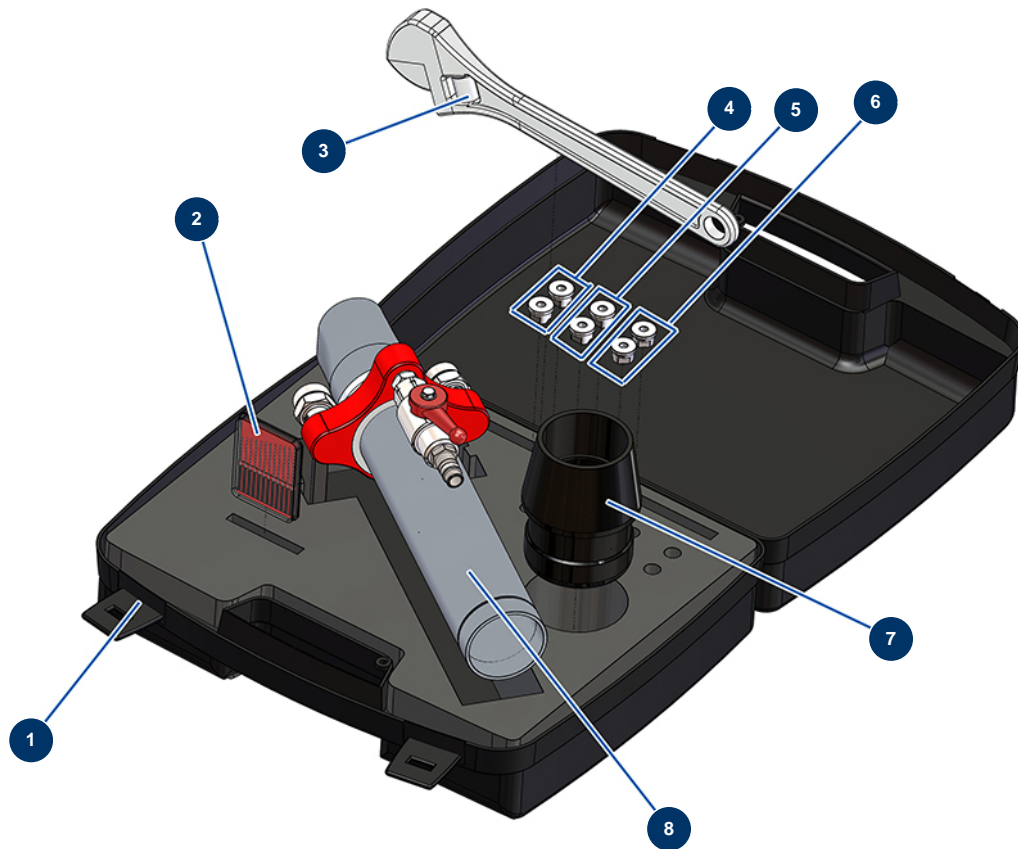

Flocklanze komplett 2 Düsen im Kasten - Gesamtansicht

Détails des pièces

Pos.	Référence	Désignation
1	90603	Koffer leer für Lanze
2	W8612001	
3	11116	Schraubenschlüssel 25 cm
4	12049	Düse 227 Flocklanze Blasmuschine
5	12090	Düse 231 Flocklanze Blasmuschine
6	12091	Düse 235 Flocklanze Blasmuschine
7	M10039	Nippel Blasmuschinenschlauch ø 63 x 50 für Lanze
8	30630	Flocklanze mit 2 Köpfen für Blasmuschine ohne Düse