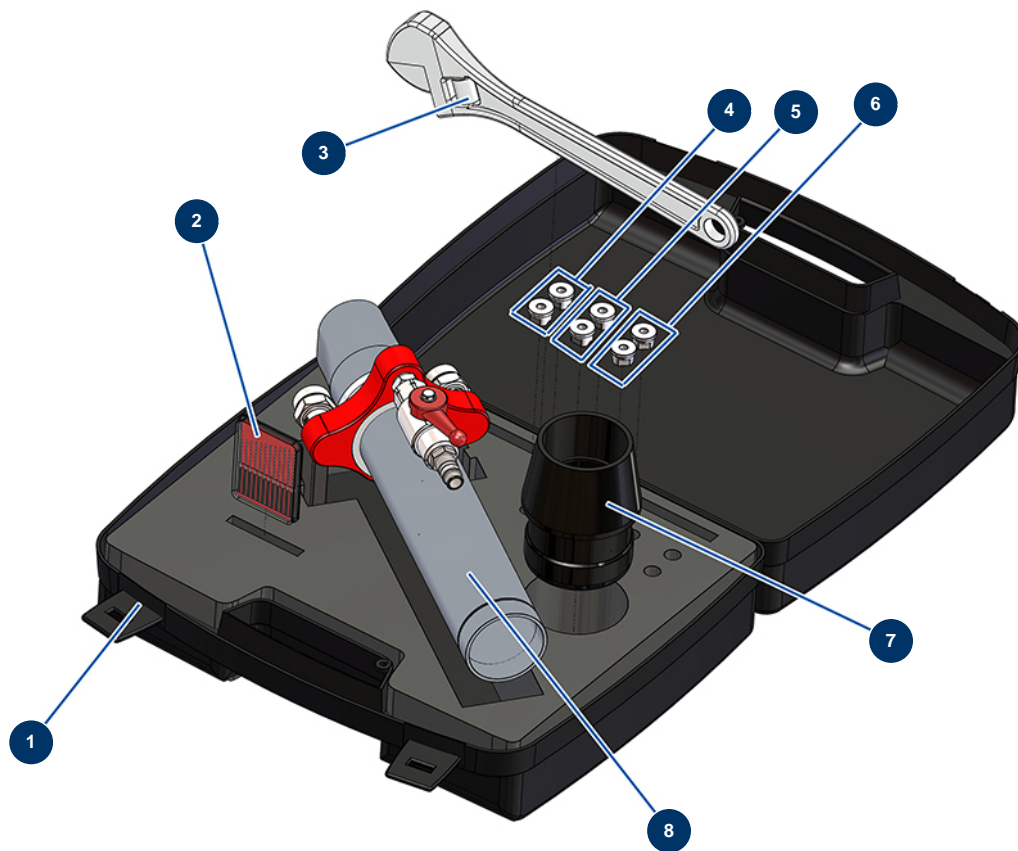

## Flocklanze komplett 2 Düsen im Kasten - Gesamtansicht

### Détails des pièces

Pos.	Référence	Désignation
1	90603	Koffer leer für Lanze
2	W8612001	
3	11116	Schraubenschlüssel 25 cm
4	12049	Düse 227 Flocklanze Blasmuschine
5	12090	Düse 231 Flocklanze Blasmuschine
6	12091	Düse 235 Flocklanze Blasmuschine
7	M10039	Nippel Blasmuschinentenschlauch ø 63 x 50 für Lanze
8	30630	Flocklanze mit 2 Köpfen für Blasmuschine ohne Düse