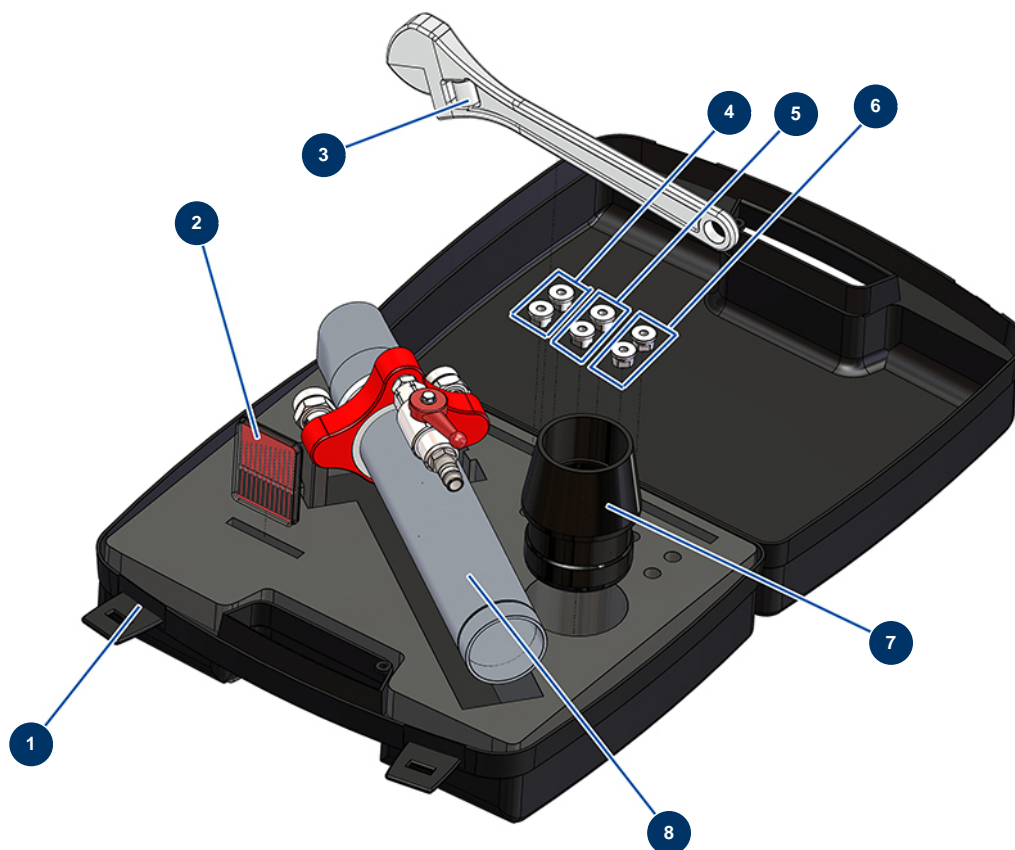

Lanza de flocado completa 2 boquillas en maletín - Vista general

Détails des pièces

Pos.	Référence	Désignation
1	90603	Maletín vacío para lanza
2	W8612001	
3	11116	Llave inglesa 25 cm
4	12049	Boquilla 227 Lanza de flocado Máquina de soplado y insuflado
5	12090	Boquilla 231 Lanza de flocado Máquina de soplado y insuflado
6	12091	Boquilla 235 Lanza de flocado Máquina de soplado y insuflado
7	M10039	Niple manguera máquina de soplado/insuflado ø 63 x 50 para lanza
8	30630	Lanza de flocado 2 cabezales máquina de soplado/insuflado sin boquillas