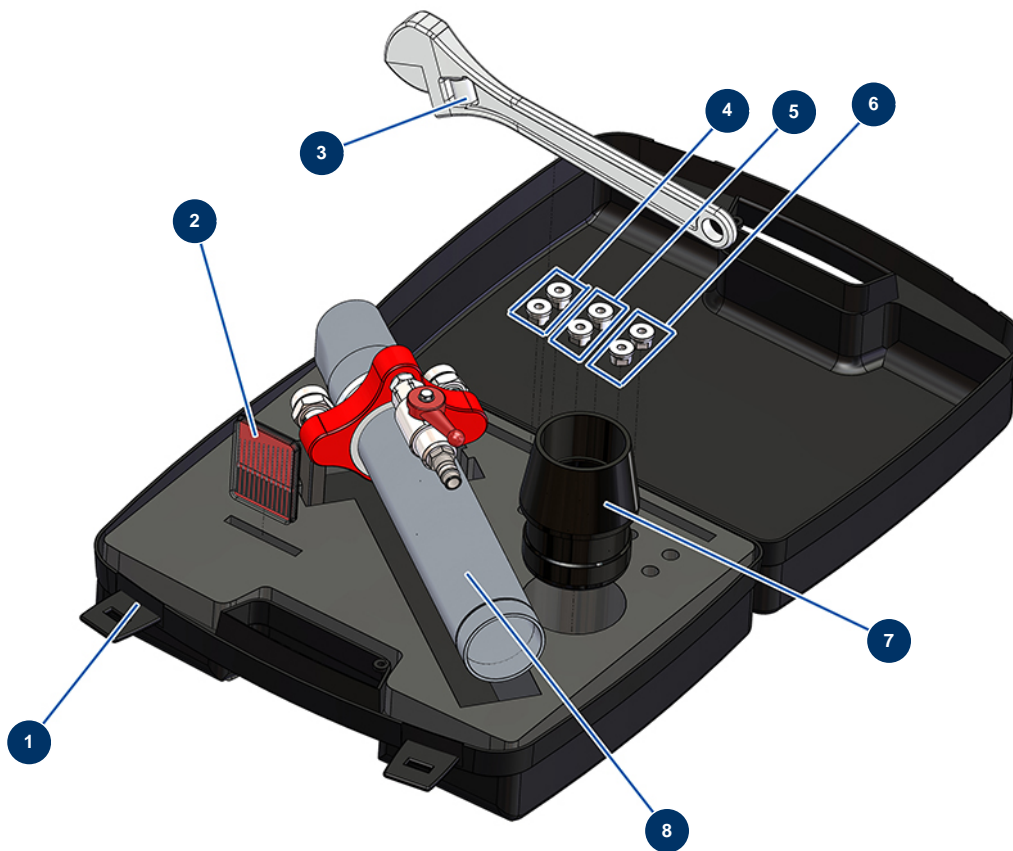

## Lance flocage complète 2 buses en coffret - Vue générale

### Détails des pièces

Pos.	Référence	Désignation
1	90603	Mallette vide pour lance
2	W8612001	Jeu de 12 aiguilles nettoyage 0,05-0,5 mm
3	11116	Clé à molette 25 cm
4	12049	Buse 227 Lance flocage Cardeuse
5	12090	Buse 231 Lance flocage Cardeuse
6	12091	Buse 235 Lance flocage Cardeuse
7	M10039	Mamelon tuyau cardeuse $\varnothing$ 63 x 50 pour lance
8	30630	Lance flocage 2 têtes cardeuse sans buse