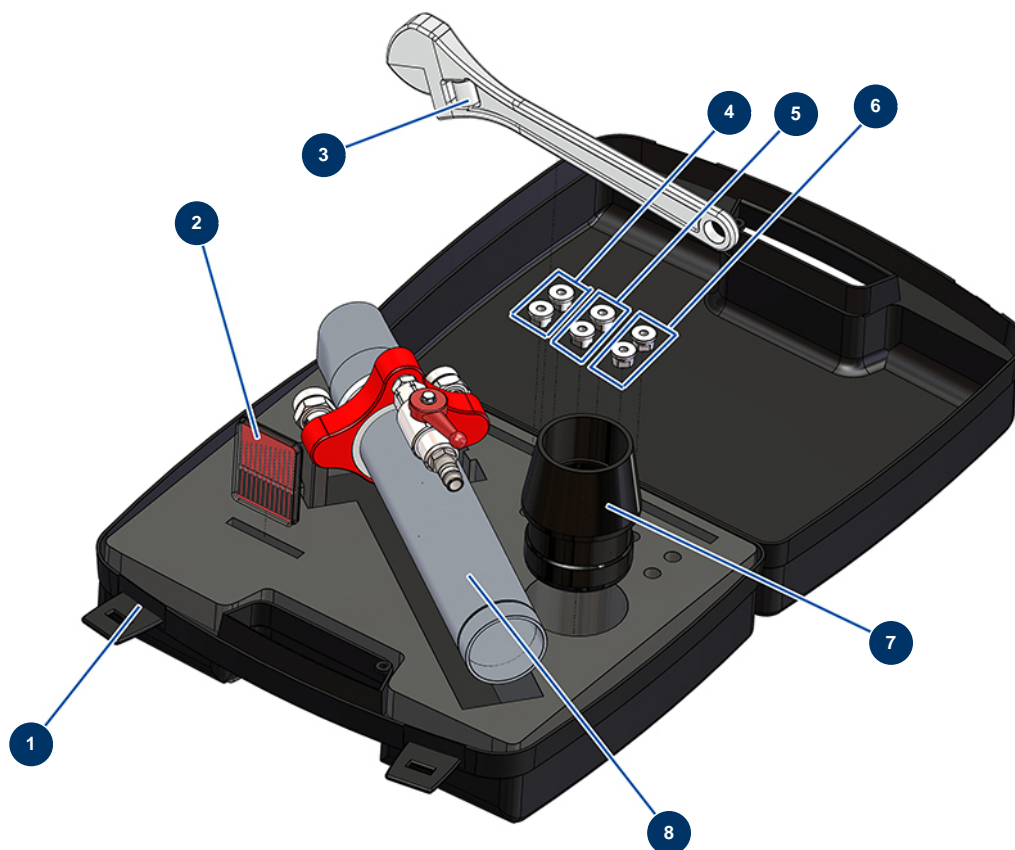

Lance flocage complète 2 buses en coffret - Vue générale

Détails des pièces

Pos.	Référence	Désignation
1	90603	Mallette vide pour lance
2	W8612001	Jeu de 12 aiguilles nettoyage 0,05-0,5 mm
3	11116	Clé à molette 25 cm
4	12049	Buse 227 Lance flocage Cardeuse
5	12090	Buse 231 Lance flocage Cardeuse
6	12091	Buse 235 Lance flocage Cardeuse
7	M10039	Mamelon tuyau cardeuse \varnothing 63 x 50 pour lance
8	30630	Lance flocage 2 têtes cardeuse sans buse