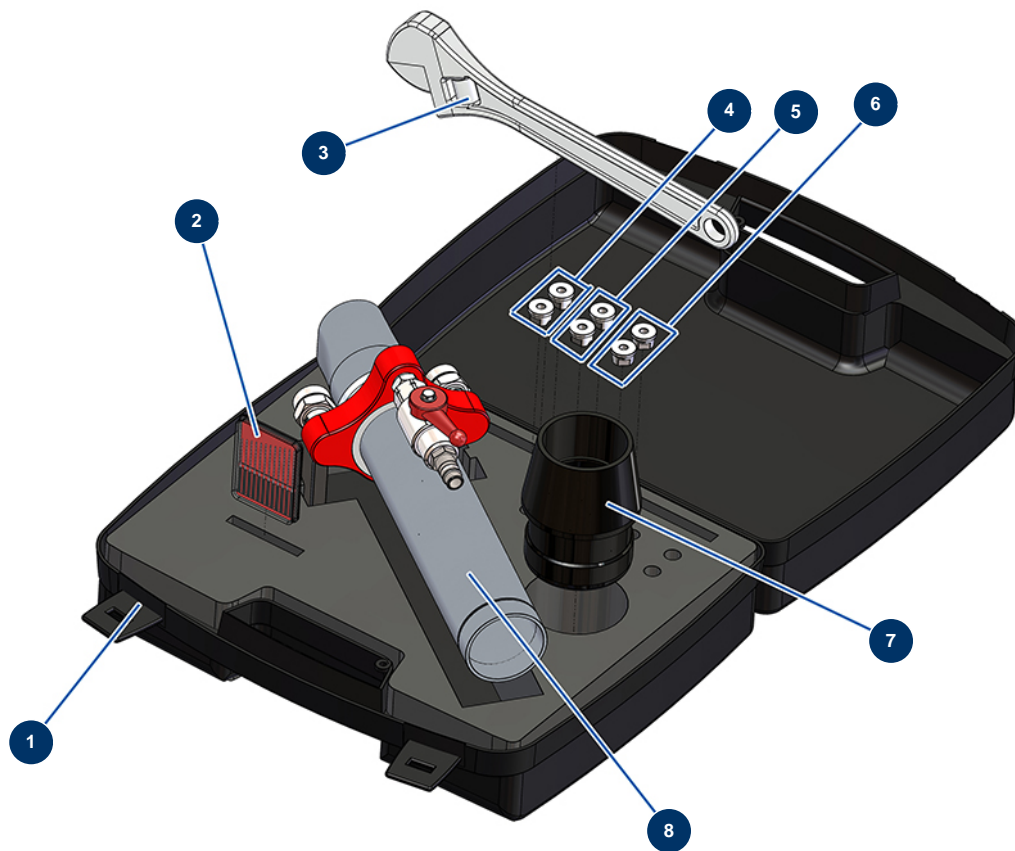

Lancia insufflaggio completa 2 ugelli in valigetta - Vista generale

Détails des pièces

Pos.	Référence	Désignation
1	90603	Valigetta vuota per lancia
2	W8612001	Set di 12 aghi per pulizia 0,05-0,5 mm
3	11116	Chiave inglese 25 cm
4	12049	Ugello 227 Lancia di insufflaggio Cardatrice
5	12090	Ugello 231 Lancia di insufflaggio Cardatrice
6	12091	Ugello 235 Lancia di insufflaggio Cardatrice
7	M10039	Nipplo tubo cardatrice ø 63 x 50 per lancia
8	30630	Lancia di insufflaggio 2 teste cardatrice senza ugelli