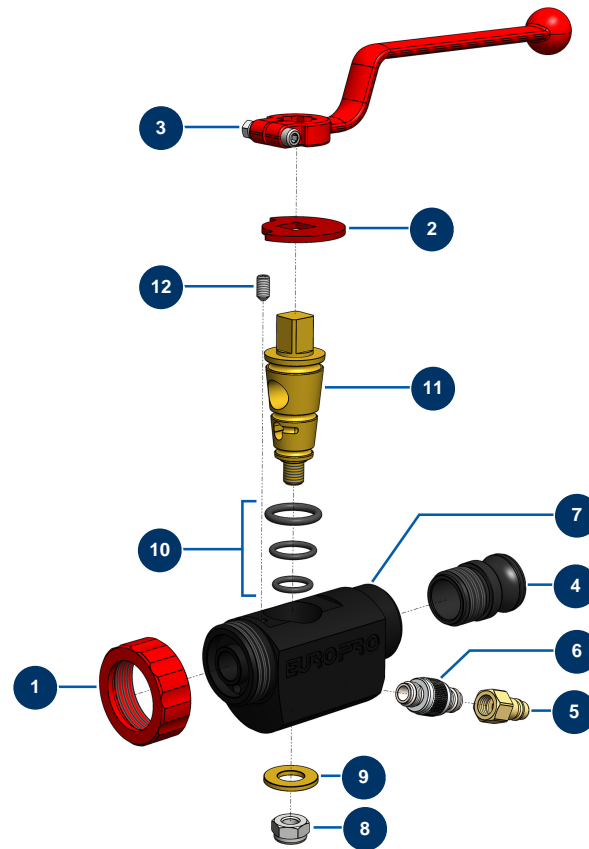

## ABS-Spritzlanze – 4 P - Gesamtansicht

### Détails des pièces

Pos.	Référence	Désignation
1	10031	Lanzenring Alu, rot
2	10030	Sicherungsscheibe
3	20003	Griff Lanze abgewinkelt Rot (Quadrat von 14)
4	10279	Aluadapter 3/4" x M 30/150 für Lanze 4 & 6 P
5	70046	Schnellanschluss männlich mit Gewinde 1/4"
6	20006	Luftverstellungshahn 1/4" M x 1/4" M
7	10028	ABS-Lanzenkörper schwarz
8	60013	Mutter M 10 Nylstop
9	10032	Große Unterlegscheibe
10	80154	Lanzendichtungs-Kit M.A.P. EUROPRO
11	10029	Messingkegel der Lanze
12	30371	Inbusschraube ABS-Lanze