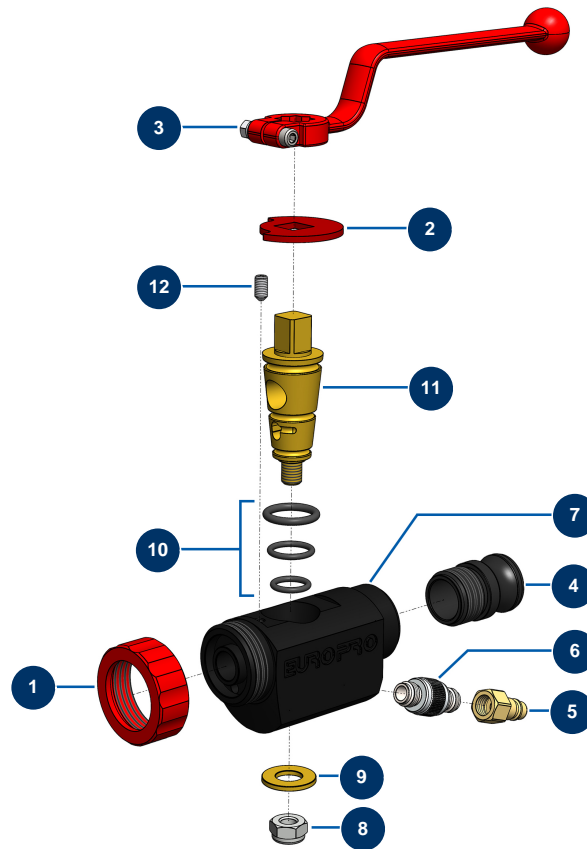

ABS-Spritzlanze – 4 P - Gesamtansicht

Détails des pièces

Pos.	Référence	Désignation
1	10031	Lanzenring Alu, rot
2	10030	Sicherungsscheibe
3	20003	Griff Lanze abgewinkelt Rot (Quadrat von 14)
4	10279	Aluadapter 3/4" x M 30/150 für Lanze 4 & 6 P
5	70046	Schnellanschluss männlich mit Gewinde 1/4"
6	20006	Luftverstellungshahn 1/4" M x 1/4" M
7	10028	ABS-Lanzenkörper schwarz
8	60013	Mutter M 10 Nylstop
9	10032	Große Unterlegscheibe
10	80154	Lanzendichtungs-Kit M.A.P. EUROPRO
11	10029	Messingkegel der Lanze
12	30371	Inbusschraube ABS-Lanze