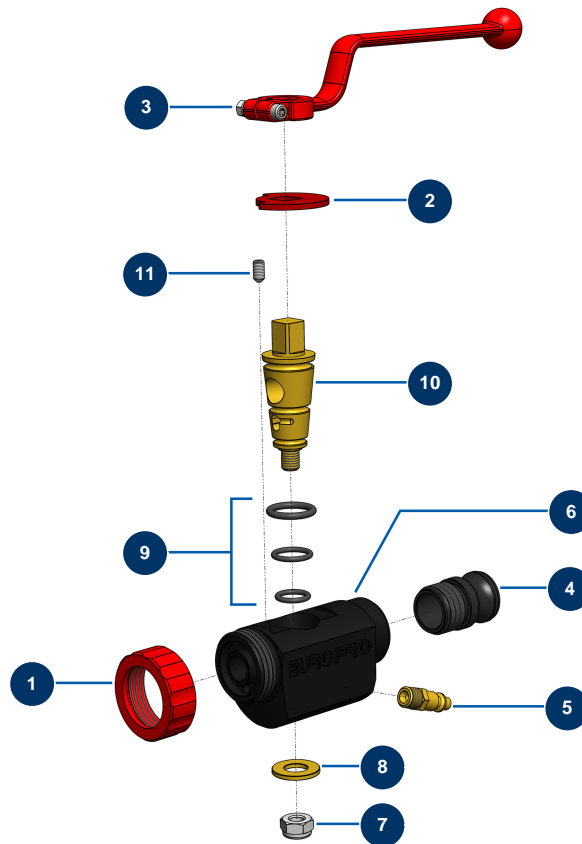

## Lancia di spruzzatura ABS 6 P - Vista generale

### Détails des pièces

Pos.	Référence	Désignation
1	10031	Ghiera lancia alluminio rossa
2	10030	Rondella di arresto
3	20003	Impugnatura lancia a gomito rossa (attacco quadro da 14)
4	10279	Adattatore alluminio 3/4" x M 30/150 per lancia 4 e 6 P
5	70043	Attacco rapido maschio filetto esterno 1/4"
6	10028	Corpo lancia ABS nero
7	60013	Dado M 10 nylstop
8	10032	Rondella lancia
9	80154	Kit guarnizione lancia in tonacatrice EUROPRO
10	10029	Cono in ottone per lancia
11	30371	Vite testa cava lancia ABS