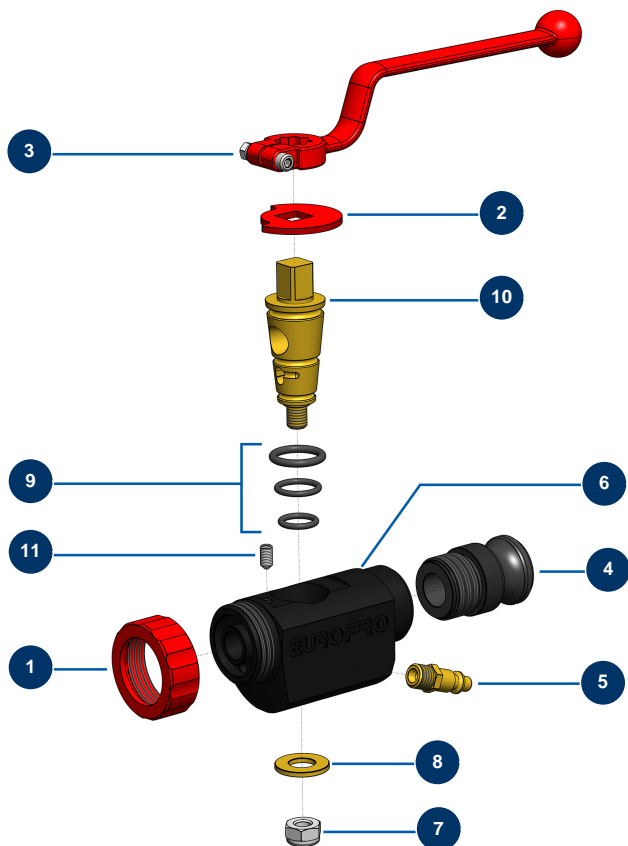

## Lanza de proyección ABS 8, 14 y 24 P - Vista general

### Détails des pièces

Pos.	Référence	Désignation
1	10031	Aro lanza aluminio, rojo
2	10030	Arandela de tope
3	20003	Empuñadura lanza de codo roja (conexión cuadrada de 14)
4	10280	Adaptador aluminio 1" x M 30/150 para lanza 8, 14, 24, CP30
5	70043	Conexión rápida macho rosca exterior 1/4"
6	10028	Cuerpo de lanza ABS negro
7	60013	Tuerca M 10 nylstop
8	10032	Arandela lanza
9	80154	Kit junta lanza de proyección EUROPRO
10	10029	Cono de latón para lanza
11	30371	Tornillo de cabeza hueca lanza ABS