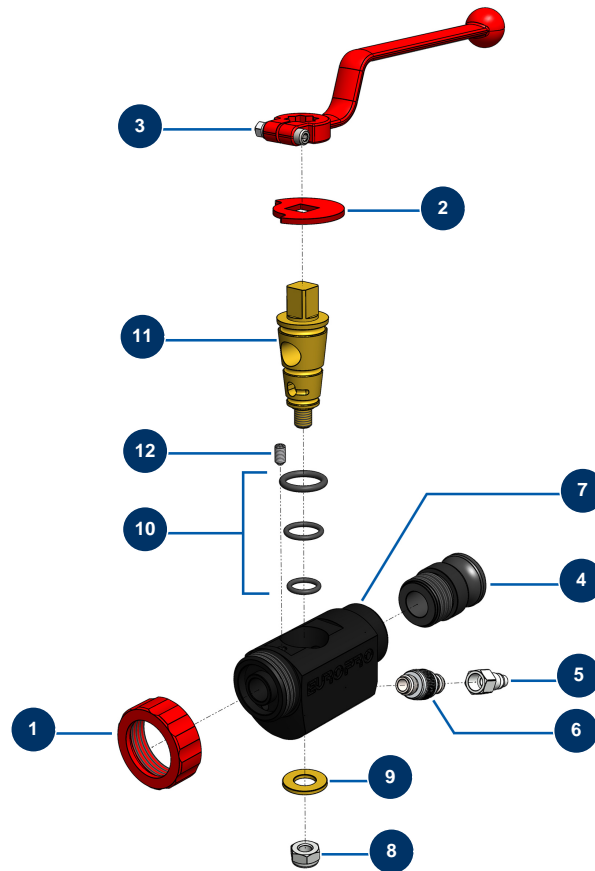

## ABS-Spritzlanze – VOLUMAIR vor 2003 - Gesamtansicht

### Détails des pièces

| Pos. | Référence | Désignation  |
|------|-----------|--|
| 1    | 10031     | Lanzenring Alu, rot                                |
| 2    | 10030     | Sicherungsscheibe                                  |
| 3    | 20003     | Griff Lanze abgewinkelt Rot (Quadrat von 14)       |
| 4    | 10280     | Aluadapter 1" x M 30/150 für Lanze 8, 14, 24, CP30 |
| 5    | 80091     | Schnellanschluss männlich mit Gewinde 1/4" ø 6     |
| 6    | 20006     | Luftverstellungshahn 1/4" M x 1/4" M               |
| 7    | 10028     | ABS-Lanzenkörper schwarz                           |
| 8    | 60013     | Mutter M 10 Nylstop                                |
| 9    | 10032     | Große Unterlegscheibe                              |
| 10   | 80154     | Lanzendichtungs-Kit M.A.P. EUROPRO                 |
| 11   | 10029     | Messingkegel der Lanze                             |
| 12   | 30371     | Inbusschraube ABS-Lanze                            |