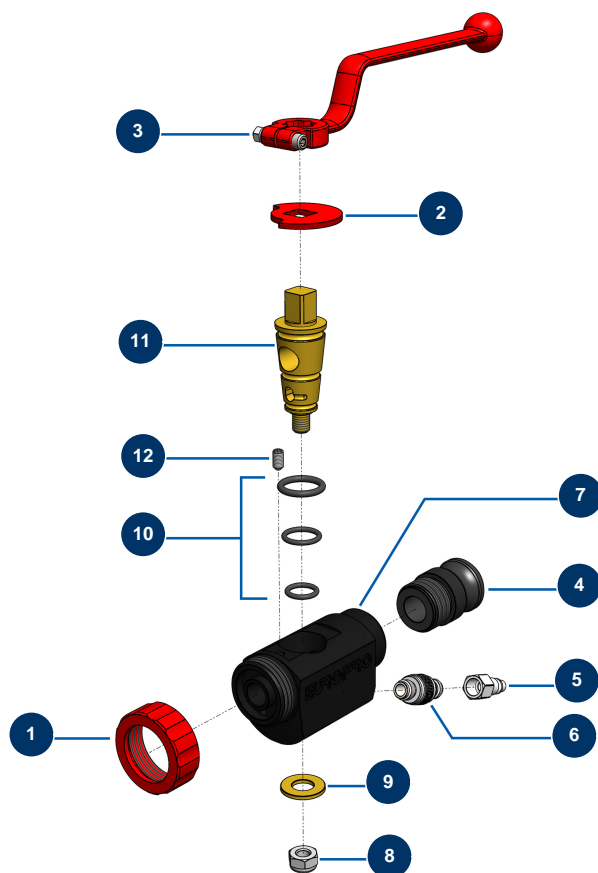

Lance projection ABS - VOLUMAIR avant 2003 - Vue générale

Détails des pièces

Pos.	Référence	Désignation
1	10031	Bague lance alu, rouge
2	10030	Rondelle d'arrêt
3	20003	Poignée lance coudée Rouge (carré de 14)
4	10280	Adaptateur alu 1" x M 30/150 pour lance 8, 14, 24, CP30
5	80091	Raccord rapide mâle taraudé 1/4" ø 6
6	20006	Robinet réglage d'air 1/4" M x 1/4" M
7	10028	Corps lance ABS noir
8	60013	Ecrou M 10 nylstop
9	10032	Rondelle lance
10	80154	Kit joint de lance M.A.P. EUROPRO
11	10029	Cône laiton de lance
12	30371	Vis tête creuse lance ABS