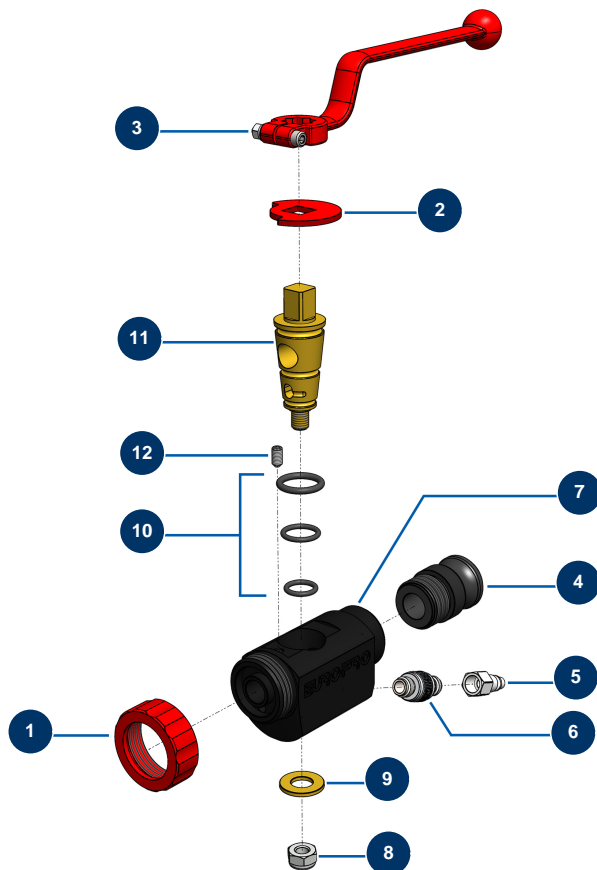

Lancia di spruzzatura ABS macchina VOLUMAIR prima di 2003 - Vista generale

Détails des pièces

Pos.	Référence	Désignation
1	10031	Ghiera lancia alluminio rossa
2	10030	Rondella di arresto
3	20003	Impugnatura lancia a gomito rossa (attacco quadro da 14)
4	10280	Adattatore alluminio 1" x M 30/150 per lancia 8, 14, 24, CP30
5	80091	Attacco rapido maschio filetto interno 1/4" ø 6
6	20006	Rubinetto regolazione aria 1/4" M x 1/4" M
7	10028	Corpo lancia ABS nero
8	60013	Dado M 10 nylstop
9	10032	Rondella lancia
10	80154	Kit guarnizione lancia inonacatrice EUROPRO
11	10029	Cono in ottone per lancia
12	30371	Vite testa cava lancia ABS