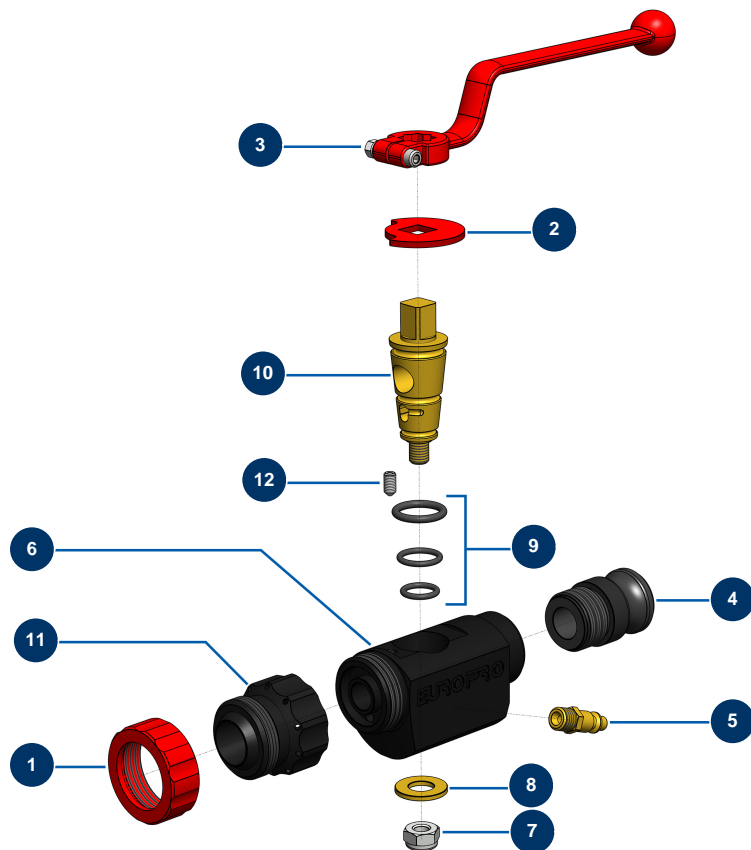

## E.W.I. - ABS spray lance - General view

### Détails des pièces

Pos.	Référence	Désignation
1	10031	Aluminium lance ring red
2	10030	Stop washer
3	20003	Red bend handle for lance (square of 14)
4	10280	1" x M 30/150 alu adapter for 8, 14, 24 and CP30 lance
5	70043	1/4" outer threaded male quick-connector
6	10028	ABS lance body block
7	60013	M 10 nylstop nut
8	10032	Lance washer
9	80154	EUROPRO spraying machine lance gasket kit
10	10029	Lance brass cone
11	M10062	Exhaust air ring
12	30371	ABS lance countersunk screw