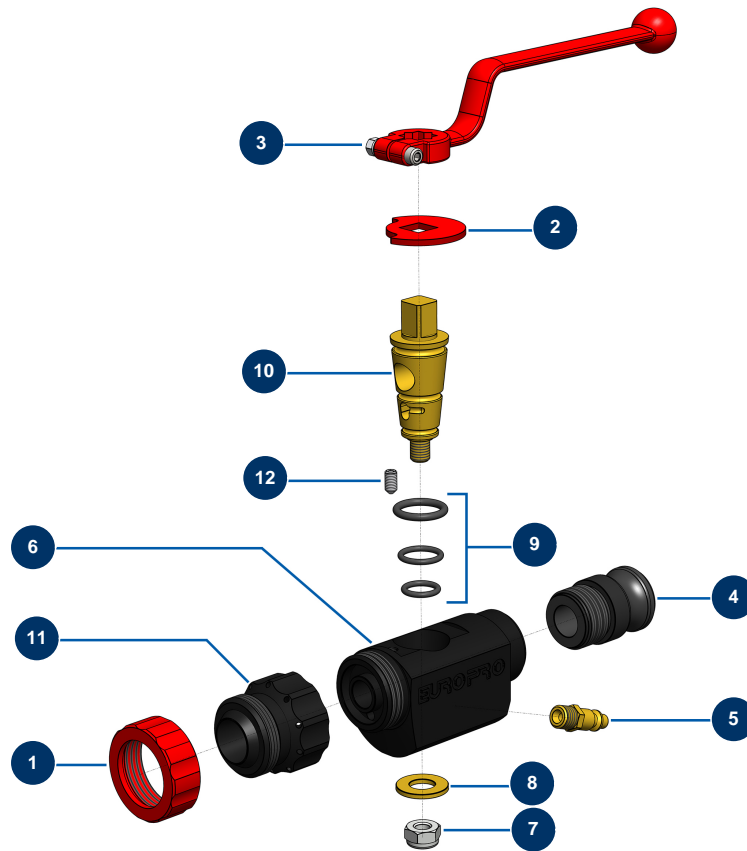

## E.W.I. - ABS spray lance - General view

### Détails des pièces

Pos.	Référence	Désignation
1	10031	Aluminium lance ring red
2	10030	Stop washer
3	20003	Red bend handle for lance (square of 14)
4	10280	1" x M 30/150 alu adapter for 8, 14, 24 and CP30 lance
5	70043	1/4" outer threaded male quick-connector
6	10028	ABS lance body block
7	60013	M 10 nylstop nut
8	10032	Lance washer
9	80154	EUROPRO spraying machine lance gasket kit
10	10029	Lance brass cone
11	M10062	Exhaust air ring
12	30371	ABS lance countersunk screw