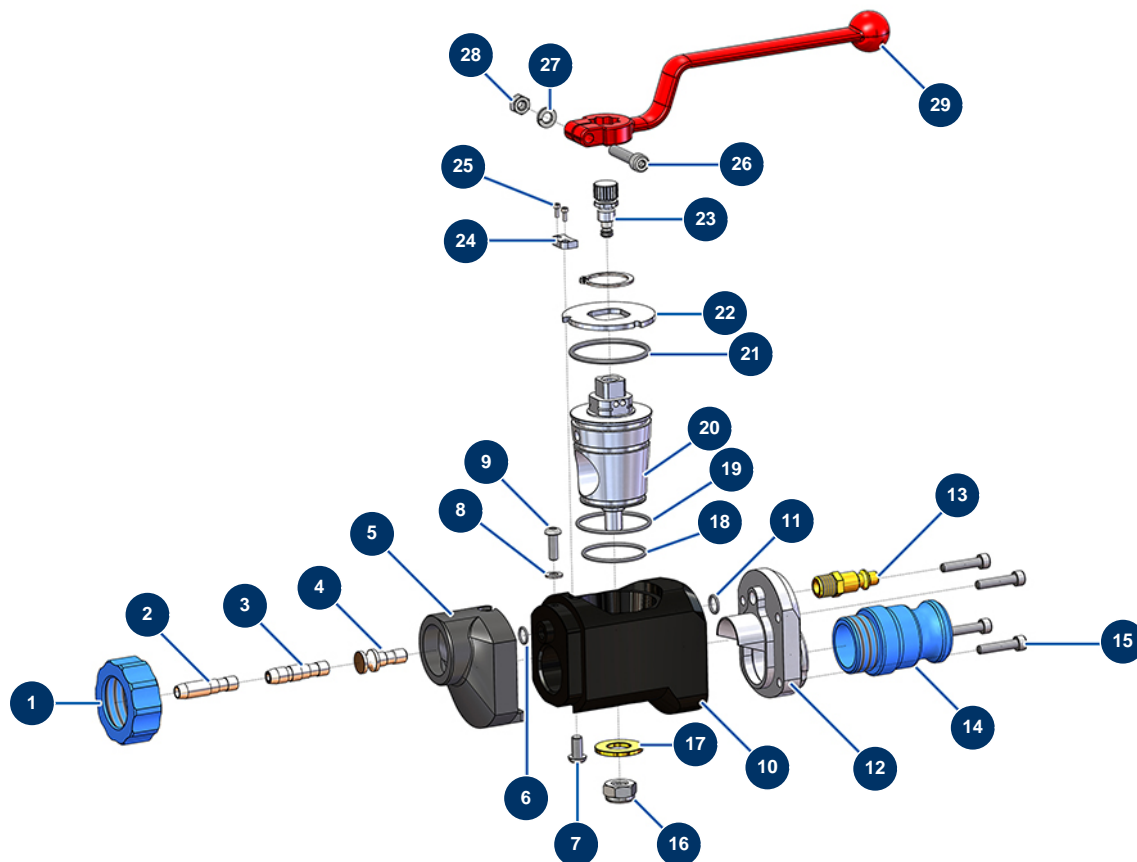

Lance mortier ABS raccord 1" - Vue générale

Détails des pièces

Pos.	Référence	Désignation
1	11817	Bague lance mortier bleue
2	11815	Bouchon air lance mortier
3	11814	Tube injecteur air lance mortier
4	M10446	Gicleur air ø4 lance mortier
5	M10050	Nez alu lance mortier
6	14617	Joint torique 8 x 1,25
7	13197	Vis tête bombée M 6 x 12 inox
8	70085	Rondelle étroite ø 5
9	11735	Vis tête bombée M 5 x 16 inox
10	M10386	Corps lance COMPACT PRO nouveau modèle
11	11824	Joint torique 8,5 x 1,5
12	M10387	Flasque arrière lance mortier
13	70043	Raccord rapide mâle fileté 1/4"

Pos.	Référence	Désignation
14	11810	Adaptateur alu 1" pour lance mortier
15	12863	Vis tête cylindrique 5 x 20 inox
16	60013	Ecrou M 10 nylstop
17	10032	Rondelle lance
18	11828	Joint torique 34 x 2
19	11827	Joint torique 40 x 2
20	11811	Boisseau de lance ABS Mortier
21	11826	Joint torique 42 x 2,7
22	11812	Rondelle d'arrêt lance mortier
23	M07042	Vis régulateur d'air complet lance mortier (nouveau modèle)
24	11813	Butée rondelle d'arrêt lance mortier
25	11822	25
26	90153	Vis tête cylindrique 6 x 30
27	80268	Rondelle grower ø 6 - CP 60
28	10038	Ecrou M 6
29	20003	Poignée lance coudée Rouge (carré de 14)