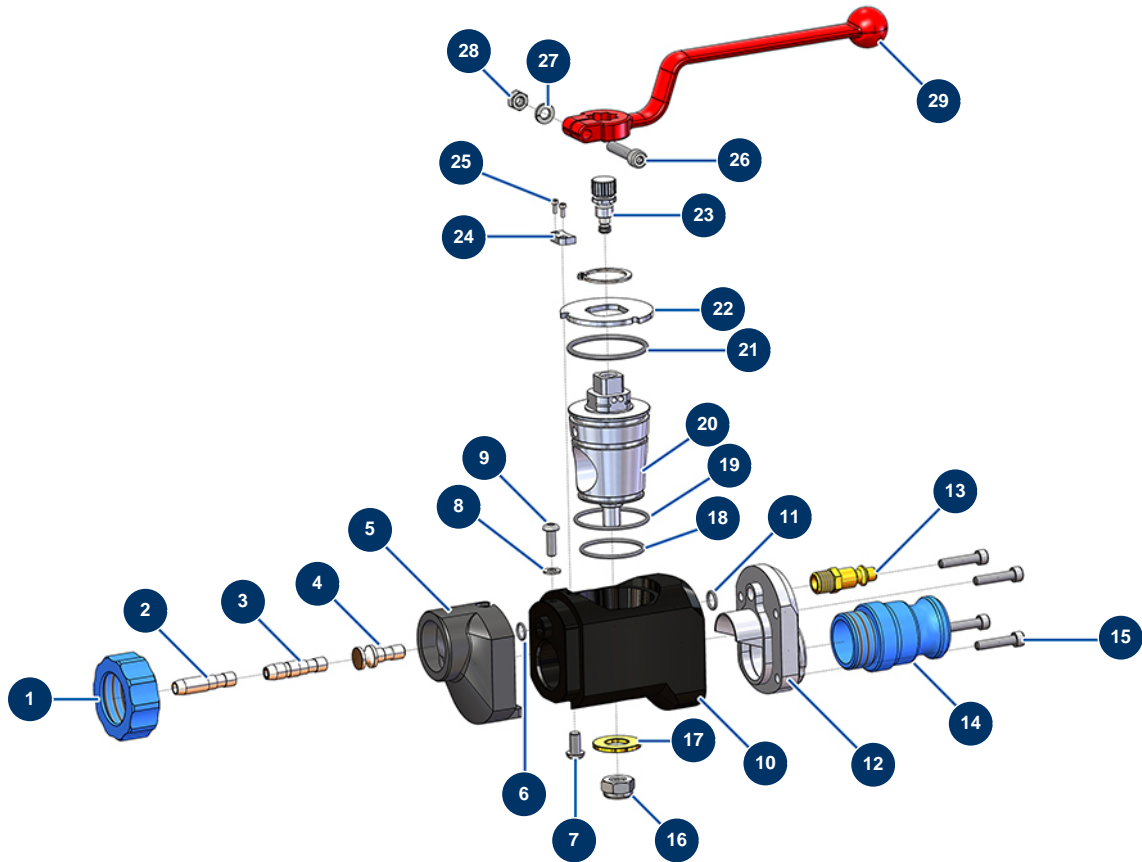

Lance mortier ABS raccord 1" - Vue générale

Détails des pièces

Pos.	Référence	Désignation
1	11817	Bague lance mortier bleue
2	11815	Bouchon air lance mortier
3	11814	Tube injecteur air lance mortier
4	M10446	Gicleur air ø4 lance mortier
5	M10050	Nez alu lance mortier
6	14617	Joint torique 8 x 1,25
7	13197	Vis tête bombée M 6 x 12 inox
8	70085	Rondelle étroite ø 5
9	11735	Vis tête bombée M 5 x 16 inox
10	M10386	Corps lance COMPACT PRO nouveau modèle
11	11824	Joint torique 8,5 x 1,5
12	M10387	Flasque arrière lance mortier
13	70043	Raccord rapide mâle fileté 1/4"

Pos.	Référence	Désignation
14	11810	Adaptateur alu 1" pour lance mortier
15	12863	Vis tête cylindrique 5 x 20 inox
16	60013	Ecrou M 10 nylstop
17	10032	Rondelle lance
18	11828	Joint torique 34 x 2
19	11827	Joint torique 40 x 2
20	11811	Boisseau de lance ABS Mortier
21	11826	Joint torique 42 x 2,7
22	11812	Rondelle d'arrêt lance mortier
23	M07042	Vis régulateur d'air complet lance mortier (nouveau modèle)
24	11813	Butée rondelle d'arrêt lance mortier
25	11822	25
26	90153	Vis tête cylindrique 6 x 30
27	80268	Rondelle grower ø 6 - CP 60
28	10038	Ecrou M 6
29	20003	Poignée lance coudée Rouge (carré de 14)