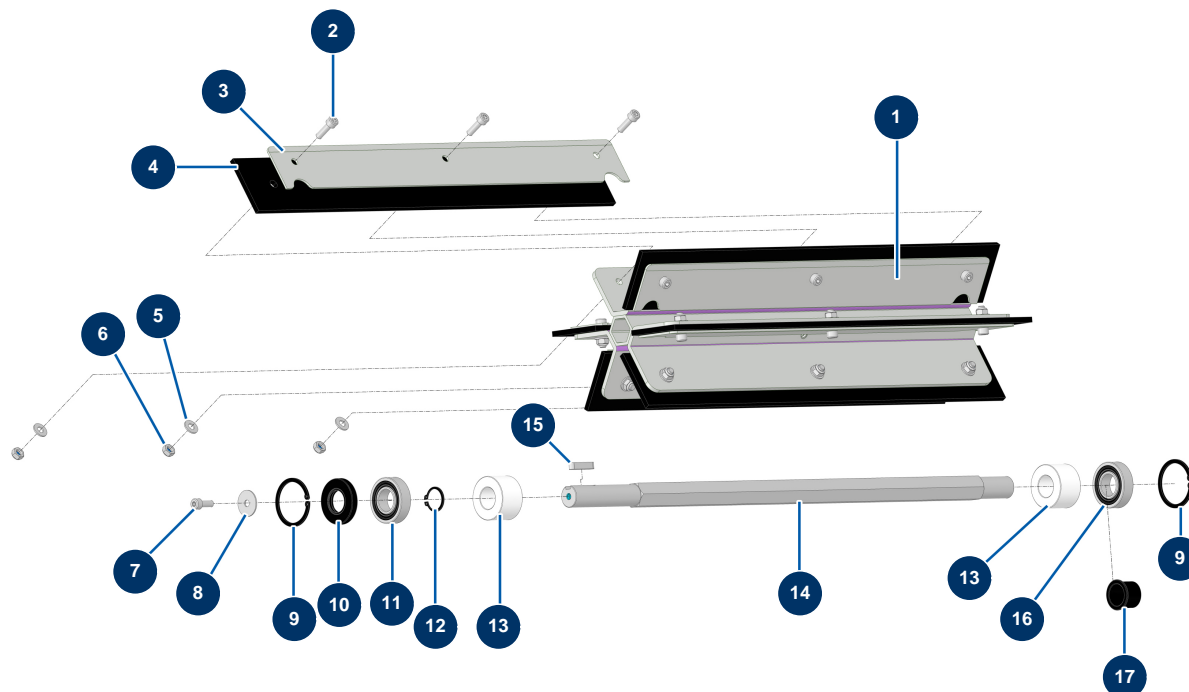

## - Vista generale

*\*Uniquement pour TURBISOL 56. / Only for TURBISOL 56. / \*Solo per TURBISOL 56. / \*Sólo para TURBISOL 56. / \*Nur für TURBISOL 56.*

### Détails des pièces

Pos.	Référence	Désignation
1	C23153	Distributore rotante esagonale TURBISOL 56, 112 e 164
2	90996	Vite testa cilindrica 6 x 20 inox
3	C20040	Supporto estraibile fissaggio pala Cardatrice
4	11992	Set di 6 pale in gomma distributore cardatrice versione 2
5	80259	Rondella media ø 6
6	20004	Dado M 6 nylstop
7	90157	Vite testa cilindrica M6 x 16 - CP 60
8	80262	Rondella larghissima ø 6 inox
9	12210	Anello seeger interno ø 42 distributore cardatrice
10	80613	Guarnizione spi 20 x 42 x 7
11	12944	Cuscinetto portata conica distributore cardatrice TURBISOL 112
12	12318	Anello seeger esterno ø 20
13	11907	Guarnizione in feltro ø 20 x 40 cardatrice TURBISOL 56, 112 & 164

<b>Pos.</b>	<b>Référence</b>	<b>Désignation</b>
14	M10787	Albero distributore esagonale TURBISOL 56, 112 & 164
15	12000	Chiavetta 6 x 6 x 29 con estremità rotonda
16	12209	Cuscinetto distributore cardatrici TURBISOL 56 e 112
17	11904	Cuscinetto a flangia 20 x 24 x 20 cardatrice