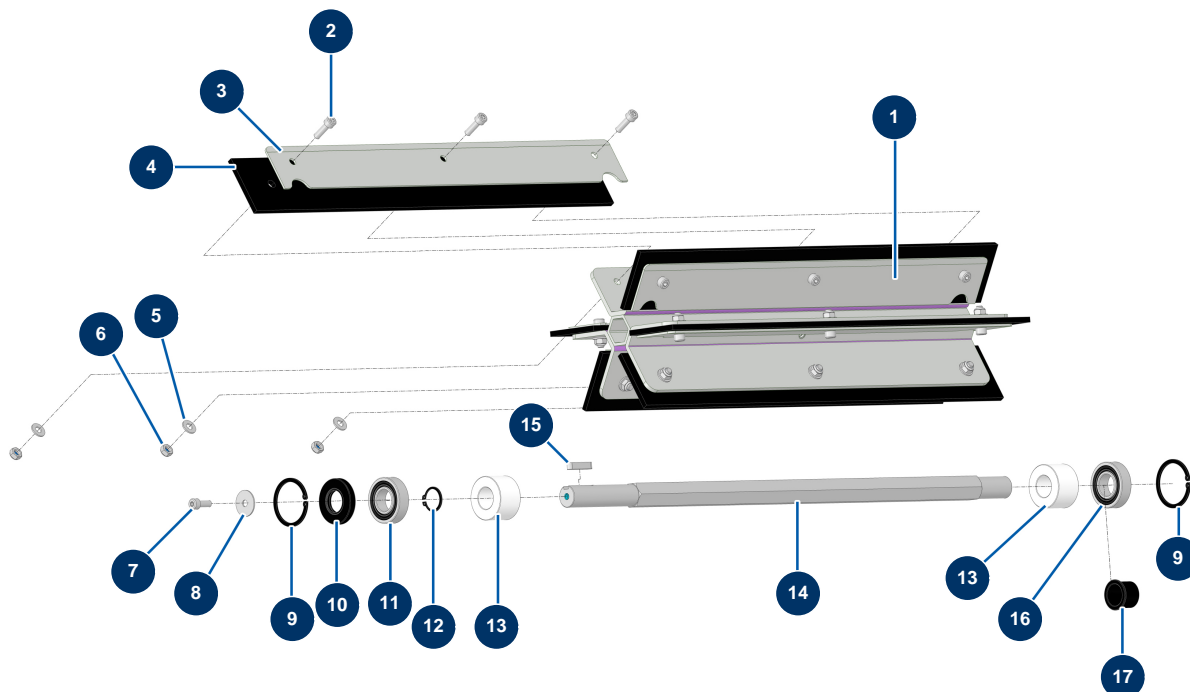

- Vista generale

*Uniquement pour TURBISOL 56. / Only for TURBISOL 56. / *Solo per TURBISOL 56. / *Sólo para TURBISOL 56. / *Nur für TURBISOL 56.

Détails des pièces

Pos.	Référence	Désignation
1	C23153	Distributore rotante esagonale TURBISOL 56, 112 e 164
2	90996	Vite testa cilindrica 6 x 20 inox
3	C20040	Supporto estraibile fissaggio pala Cardatrice
4	11992	Set di 6 pale in gomma distributore cardatrice versione 2
5	80259	Rondella media ø 6
6	20004	Dado M 6 nylstop
7	90157	Vite testa cilindrica M6 x 16 - CP 60
8	80262	Rondella larghissima ø 6 inox
9	12210	Anello seeger interno ø 42 distributore cardatrice
10	80613	Guarnizione spi 20 x 42 x 7
11	12944	Cuscinetto portata conica distributore cardatrice TURBISOL 112
12	12318	Anello seeger esterno ø 20
13	11907	Guarnizione in feltro ø 20 x 40 cardatrice TURBISOL 56, 112 & 164

Pos.	Référence	Désignation
14	M10787	Albero distributore esagonale TURBISOL 56, 112 & 164
15	12000	Chiavetta 6 x 6 x 29 con estremità rotonda
16	12209	Cuscinetto distributore cardatrici TURBISOL 56 e 112
17	11904	Cuscinetto a flangia 20 x 24 x 20 cardatrice