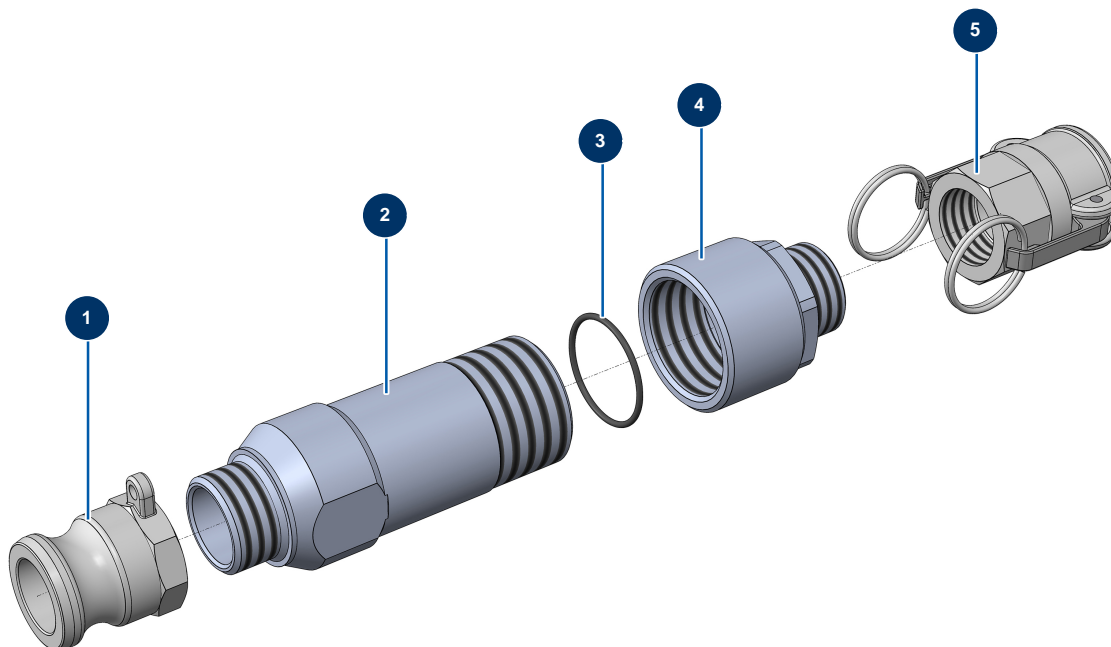

## Surmixer hélicoïdal inox 1" sans filtre - Vue générale

### Détails des pièces

Pos.	Référence	Désignation
1	12746	Adaptateur inox taraudé 1"
2	M10330	2
3	12748	Joint torique 37 x 2
4	M10329	4
5	12745	Coupleur à cames inox taraudé 1"