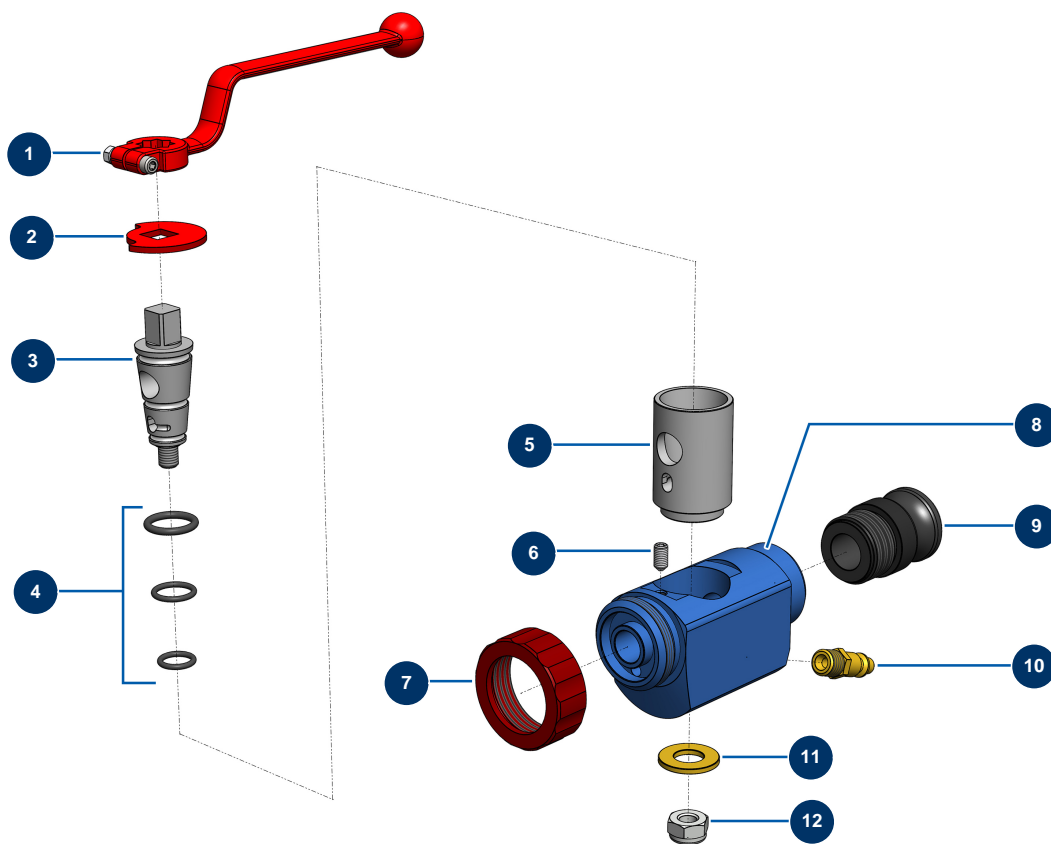

## Lancia di spruzzatura Alluminio prodotti abrasivi - Vista generale

### Détails des pièces

Pos.	Référence	Désignation
1	20003	Impugnatura lancia a gomito rossa (attacco quadro da 14)
2	10030	Rondella di arresto
3	M10375	Valvola lancia alluminio
4	80154	Kit guarnizione lancia intonacatrice EUROPRO
5	60008	Manicotto valvola lancia alluminio
6	30371	Vite testa cava lancia ABS
7	10031	Ghiera lancia alluminio rossa
8	60007	Corpo lancia alluminio
9	10280	Adattatore alluminio 1" x M 30/150 per lancia 8, 14, 24, CP30
10	70043	Attacco rapido maschio filetto esterno 1/4"
11	10032	Rondella lancia
12	60013	Dado M 10 nylstop