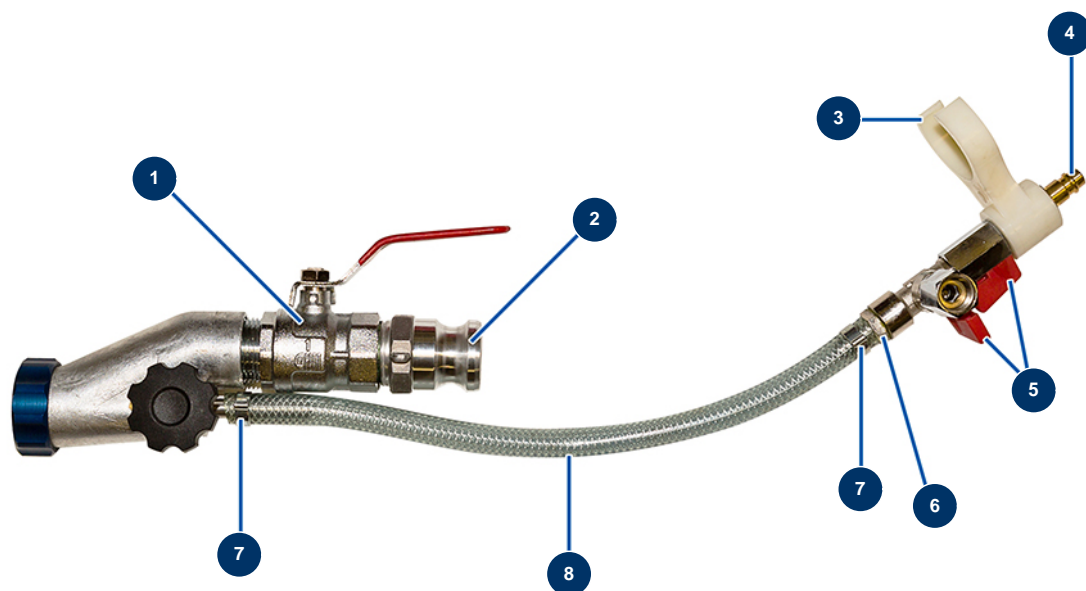

## Nur Dekorationslanze -

### Détails des pièces

Pos.	Référence	Désignation
1	12592	Abnehmbares Ventil 1" M-F Spritzlanze CP 60
2	70008	Gewintheadapter 1" für 8-14 und 24P
3	11506	Verbindungsklammern Lance Façadier
4	70044	Schnellanschluss Stecker mit Gewinde 3/8"
5	30136	Miniventil lux 3/8"
6	80325	Gewindeanschluss 3/8" geriffelt ø 10
7	80429	Ohrschele 15 x 18
8	50003	Luftschlauch armierter Kristall ø 10 x 16 am Meter