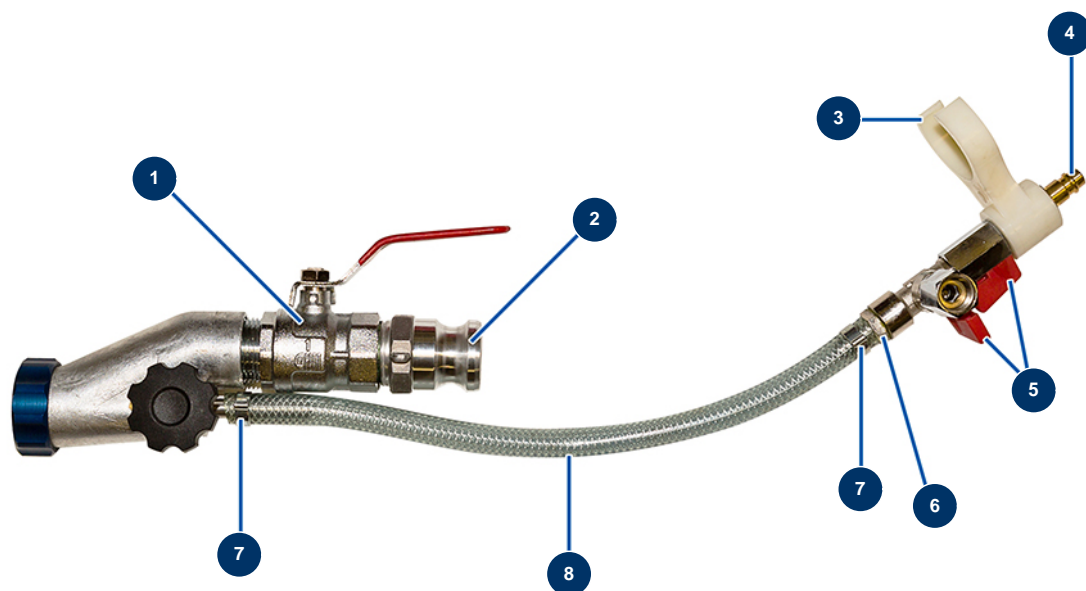

Nur Dekorationslanze -

Détails des pièces

Pos.	Référence	Désignation
1	12592	Abnehmbares Ventil 1" M-F Spritzlanze CP 60
2	70008	Gewintheadapter 1" für 8-14 und 24P
3	11506	Verbindungsklammern Lance Façadier
4	70044	Schnellanschluss Stecker mit Gewinde 3/8"
5	30136	Miniventil lux 3/8"
6	80325	Gewindeanschluss 3/8" geriffelt ø 10
7	80429	Ohrschele 15 x 18
8	50003	Luftschlauch armierter Kristall ø 10 x 16 am Meter