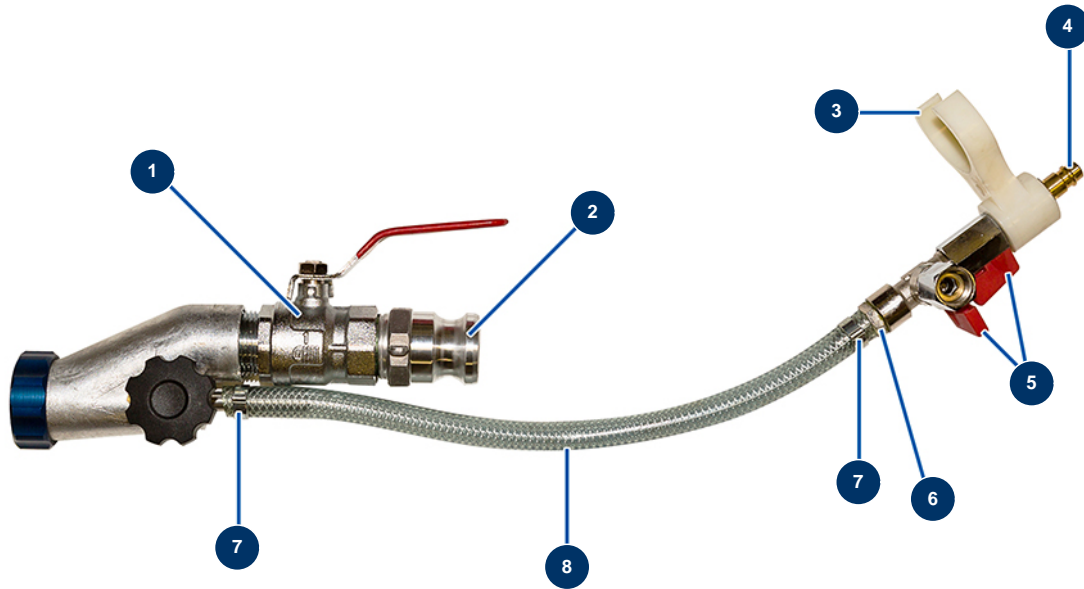

Lanza p. decorativos individual -

Détails des pièces

Pos.	Référence	Désignation
1	12592	Válvula desmontable 1"M-F lanza de proyección CP 60
2	70008	Adaptador rosca exterior 1" para 8-14 y 24P
3	11506	Clip de fijación lanza p. exteriores
4	70044	Conexión rápida macho rosca exterior 3/8
5	30136	Válvula mini lux 3/8"
6	80325	Conexión con rosca exterior 3/8" ranurada ø 10
7	80429	Abrazadera dos orejas 15 x 18
8	50003	Manguera aire de cristal armado ø 10 x 16 al metro