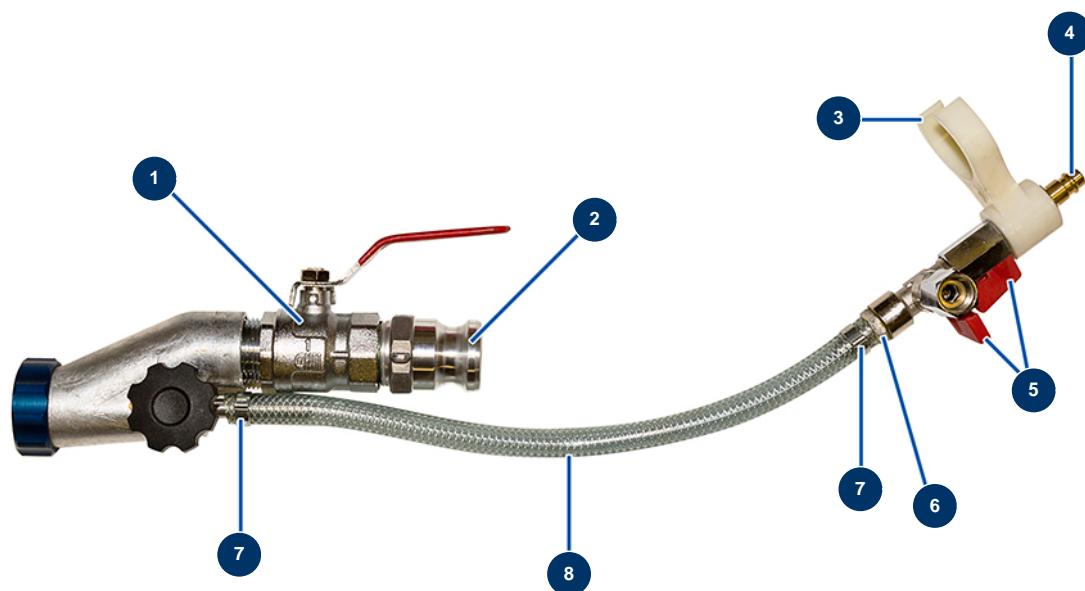

## Lance décoration seule - Vue générale

### Détails des pièces

Pos.	Référence	Désignation
1	12592	Vanne démontable 1"M-F lance projection CP 60
2	70008	Adaptateur fileté 1" pour 8-14 et 24P
3	11506	Circlip de jonction lance façadier
4	70044	Raccord rapide mâle fileté 3/8"
5	30136	Vanne mini lux 3/8"
6	80325	Raccord fileté 3/8" cannelé ø 10
7	80429	Collier oreille 15 x 18
8	50003	Tuyau air cristal armé ø 10 x 16 au mètre