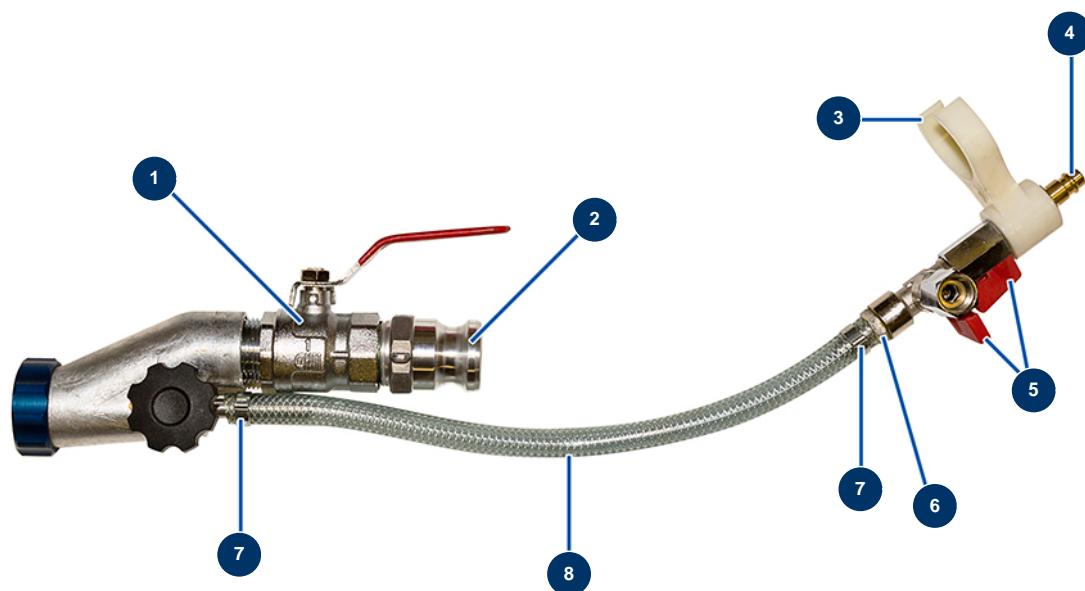

Lancia decorazione singola -

Détails des pièces

| Pos. | Référence | Désignation |
|------|-----------|--|
| 1 | 12592 | Valvola smontabile 1"M-F lancia spruzzatura C.P 60 |
| 2 | 70008 | Adattatore filetto esterno 1" per 8-14 e 24P |
| 3 | 11506 | Circlip di giunzione lancia esterni |
| 4 | 70044 | Attacco rapido maschio filetto esterno 3/8 |
| 5 | 30136 | Valvola mini lux 3/8" |
| 6 | 80325 | Attacco con filettatura esterna 3/8 scanalato ø 10 |
| 7 | 80429 | Fascetta due orecchie 15 x 18 |
| 8 | 50003 | Tubo aria cristallo armato ø 10 x 16 a metro |