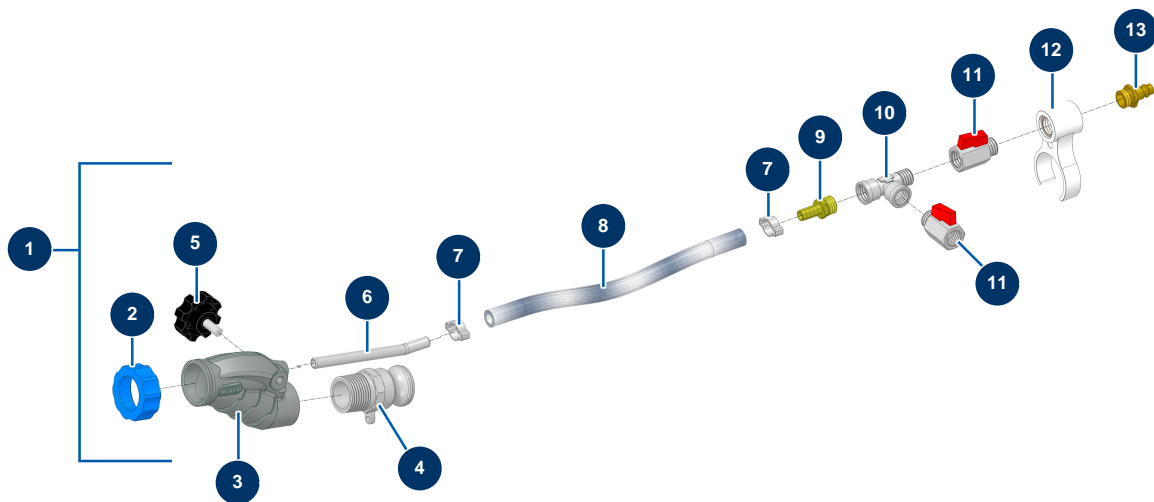

Spritzlanze für Fassadenarbeiten, einzeln – Schraubdüse - Allgemeine Ansicht

Détails des pièces

Pos.	Référence	Désignation
1	13142	Spritzlanze für Fassadenarbeiten, einzeln – Schraubdüse
2	11817	Lanzenring Mörtel blau
3	12725	Bearbeiteter Alulanzenkörper mit Gewinde 1"
4	70008	Gewintheadapter 1" für 8-14 und 24P
5	11514	Kunststofflenkrad M8 x 20
6	M10326	Blanker Luftinjektor ohne Lanze - CP 60
7	80429	Ohrschelle 15 x 18
8	50003	Luftschlauch armierter Kristall ø 10 x 16 am Meter
9	80325	Gewindeanschluss 3/8" geriffelt ø 10
10	12530	Niederdruck T-Stück M3/8" x F3/8" x F3/8"
11	30136	Miniventil lux 3/8"
12	11506	Verbindungsklammern Lance Façadier
13	70044	Schnellanschluss Stecker mit Gewinde 3/8"