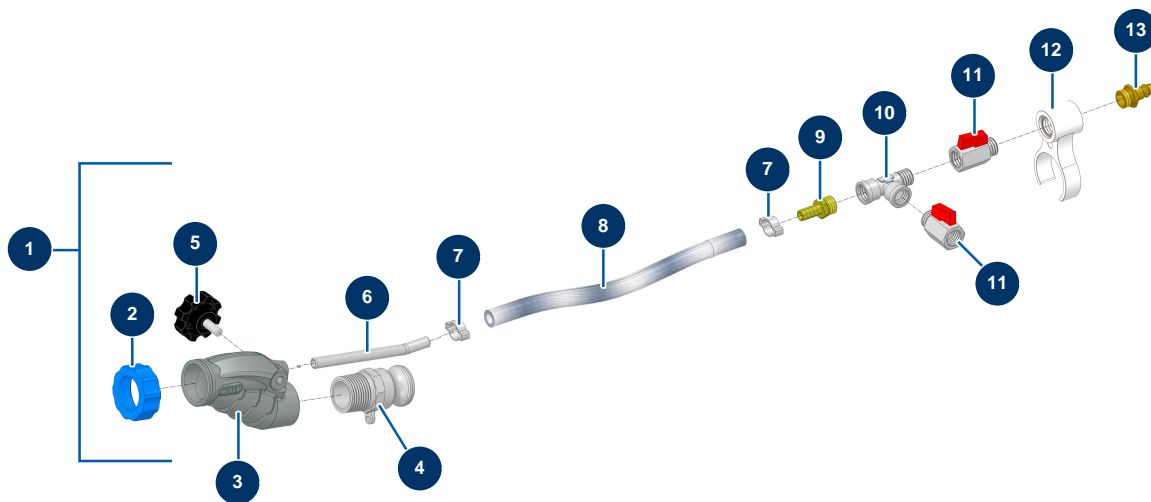

Spritzlanze für Fassadenarbeiten, einzeln – Schraubdüse - Allgemeine Ansicht

Détails des pièces

Pos.	Référence	Désignation
1	13142	Spritzlanze für Fassadenarbeiten, einzeln – Schraubdüse
2	11817	Lanzenring Mörtel blau
3	12725	Bearbeiteter Alulanzenkörper mit Gewinde 1"
4	70008	Gewintheadapter 1" für 8-14 und 24P
5	11514	Kunststofflenkrad M8 x 20
6	M10326	Blanker Luftinjektor ohne Lanze - CP 60
7	80429	Ohrschelle 15 x 18
8	50003	Luftschlauch armierter Kristall ø 10 x 16 am Meter
9	80325	Gewindeanschluss 3/8" geriffelt ø 10
10	12530	Niederdruck T-Stück M3/8" x F3/8" x F3/8"
11	30136	Miniventil lux 3/8"
12	11506	Verbindungsklammern Lance Façadier
13	70044	Schnellanschluss Stecker mit Gewinde 3/8"