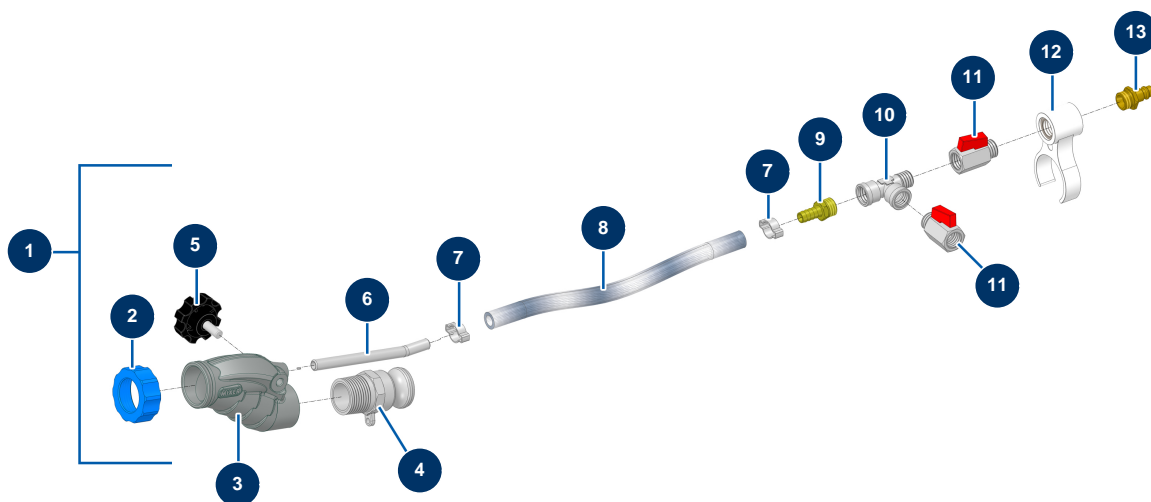

## Lanza de proyección para fachadas sola, boquilla roscada - Vista general

### Détails des pièces

Pos.	Référence	Désignation
1	13142	Lanza de proyección para fachadas sola, boquilla roscada
2	11817	Aro lanza mortero azul
3	12725	Cuerpo mecanizado lanza aluminio rosca interior 1"
4	70008	Adaptador rosca exterior 1" para 8-14 y 24P
5	11514	Volante de plástico M8 x 20
6	M10326	Inyector aire sin accesorios, lanza - CP 60
7	80429	Abrazadera dos orejas 15 x 18
8	50003	Manguera aire de cristal armado ø 10 x 16 al metro
9	80325	Conexión con rosca exterior 3/8" ranurada ø 10
10	12530	Conexión en T baja presión M3/8" x F3/8" x F3/8"
11	30136	Válvula mini lux 3/8"
12	11506	Clip de fijación lanza p. exteriores
13	70044	Conexión rápida macho rosca exterior 3/8