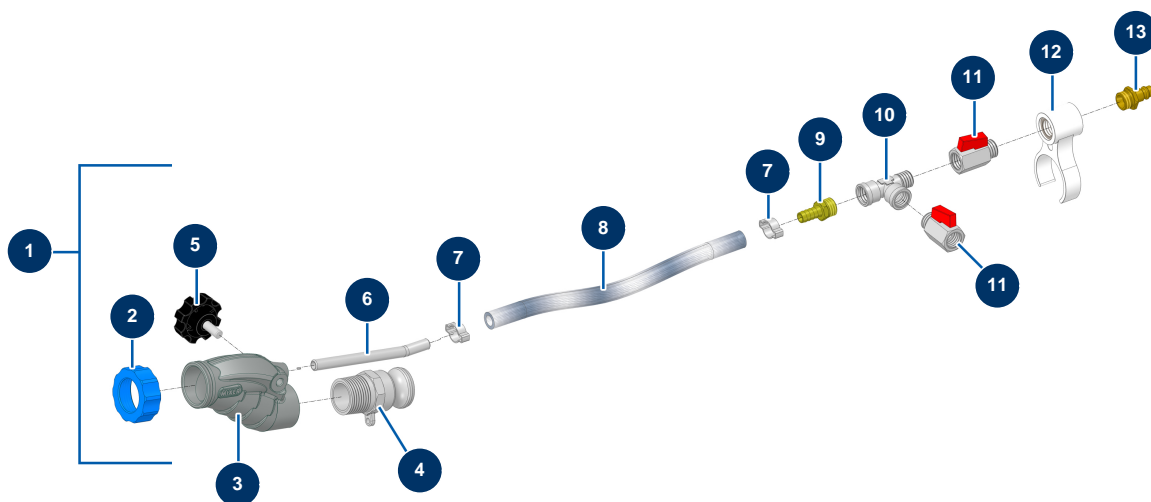

Lance projection CLASSIC seule, buse vissée - Vue générale

Détails des pièces

Pos.	Référence	Désignation
1	13142	Lance projection CLASSIC seule, buse vissée
2	11817	Bague lance mortier bleue
3	12725	Corps usiné lance Alu taraudé 1"
4	70008	Adaptateur fileté 1" pour 8-14 et 24P
5	11514	Volant plastique M8 x 20
6	M10326	Injecteur air nu lance - CP 60
7	80429	Collier oreille 15 x 18
8	50003	Tuyau air cristal armé ø 10 x 16 au mètre
9	80325	Raccord fileté 3/8" cannelé ø 10
10	12530	Té BP M3/8" x F3/8" x F3/8"
11	30136	Vanne mini lux 3/8"
12	11506	Circlip de jonction lance façadier
13	70044	Raccord rapide mâle fileté 3/8"