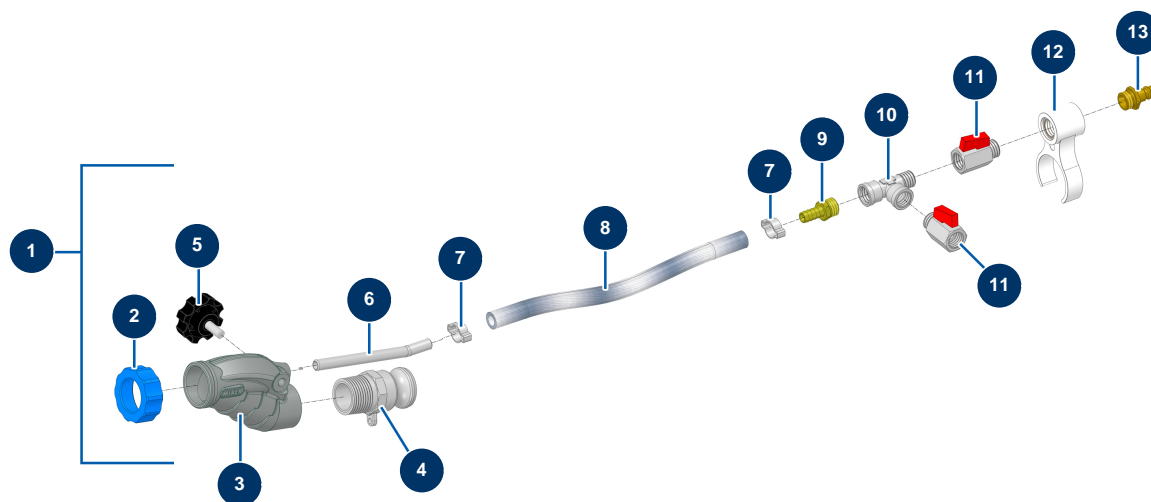

Lance projection CLASSIC seule, buse vissée - Vue générale

Détails des pièces

Pos.	Référence	Désignation
1	13142	Lance projection CLASSIC seule, buse vissée
2	11817	Bague lance mortier bleue
3	12725	Corps usiné lance Alu taraudé 1"
4	70008	Adaptateur fileté 1" pour 8-14 et 24P
5	11514	Volant plastique M8 x 20
6	M10326	Injecteur air nu lance - CP 60
7	80429	Collier oreille 15 x 18
8	50003	Tuyau air cristal armé ø 10 x 16 au mètre
9	80325	Raccord fileté 3/8" cannelé ø 10
10	12530	Té BP M3/8" x F3/8" x F3/8"
11	30136	Vanne mini lux 3/8"
12	11506	Circlip de jonction lance façadier
13	70044	Raccord rapide mâle fileté 3/8"