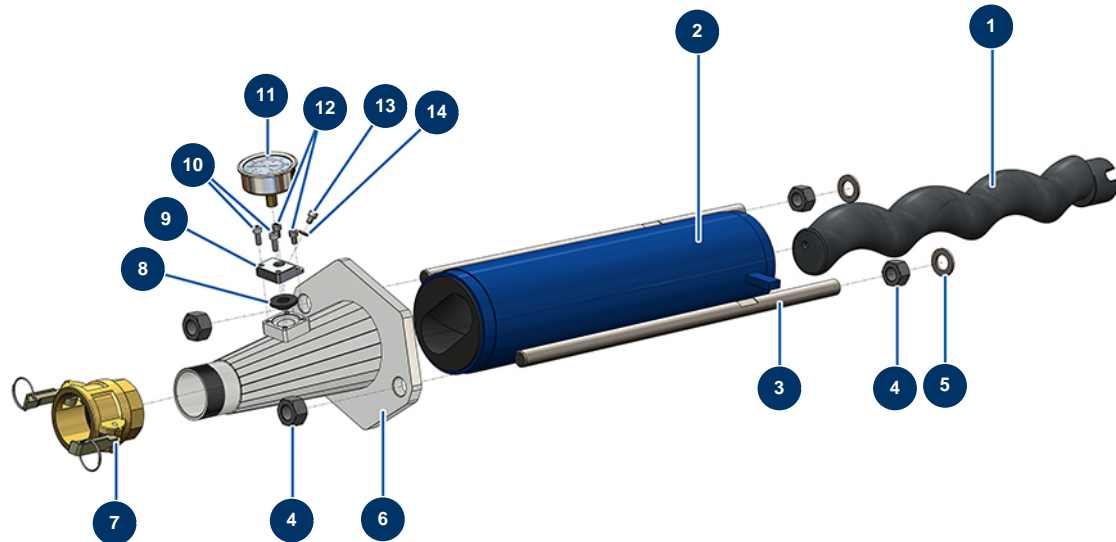

## Kit bomba solado autonivelante X-PRO D60 a 85 - Vista general

### Détails des pièces

Pos.	Référence	Désignation
1	MI7009107400	Rotor bomba EUROPRO MAP 9
2	MI3F00529600	Stator bomba EUROPRO MAP 9 SX ajustable 60SH
3	M10452	Tirante fijación 550 mm EUROPRO CP 60
4	12473	Tuerca M 20
5	10141	Arandela estrecha ø 20 inox
6	C20571	Soporte bomba solado autonivelante CP 60
7	12364	Conexión tipo levas acero 2" rosca interior 2" - CP 60
8	12126	Membrana manómetro soporte bomba MIXPRO 14
9	M10079	Tapa MIXPRO 14
10	90157	Tornillo de cabeza cilíndrica M6 x 16 - CP 60
11	80070	Manómetro axial 1/4" r. cónica aceite 50 mm desde 0 a 60 bar
12	90798	Tornillo de cabeza cilíndrica M6 x 10 - CP 60
13	12625	Tornillo de cabeza cilíndrica 6 x 8

<b>Pos.</b>	<b>Référence</b>	<b>Désignation</b>
14	12765	Junta de cobre soporte bomba JETPRO 80