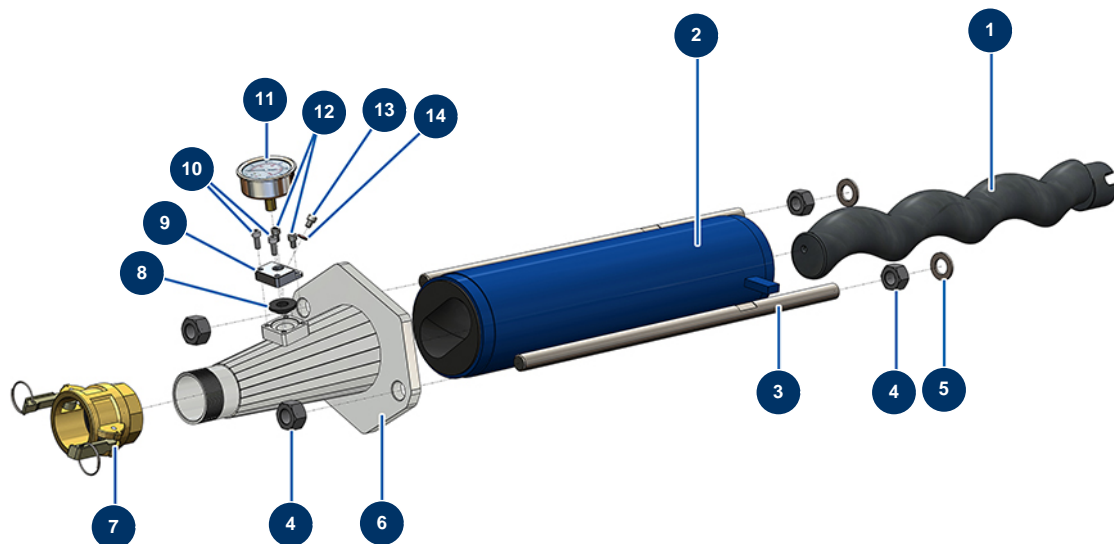

Kit pompa massetto liquido X-PRO D60 a 85 - Vista generale

Détails des pièces

Pos.	Référence	Désignation
1	MI7009107400	Rotore pompa EUROPRO MAP 9
2	MI3F00529600	Statore pompa EUROPRO MAP 9 SX regolabile 60SH
3	M10452	Tirante fissaggio 550 mm EUROPRO CP 60
4	12473	Dado M 20
5	10141	Rondella stretta ø 20 inox
6	C20571	Supporto pompa massetto liquido CP 60
7	12364	Attacco a leva acciaio 2" filetto interno 2" - CP 60
8	12126	Membrana manometro supporto pompa MIXPRO 14
9	M10079	Coperchio MIXPRO 14
10	90157	Vite testa cilindrica M6 x 16 - CP 60
11	80070	Manometro assiale 1/4" conico olio 50 mm da 0 a 60 bar
12	90798	Vite testa cilindrica M6 x 10 - CP 60
13	12625	Vite testa cilindrica 6 x 8

Pos.	Référence	Désignation
14	12765	Guarnizione in rame supporto pompa JETPRO 80