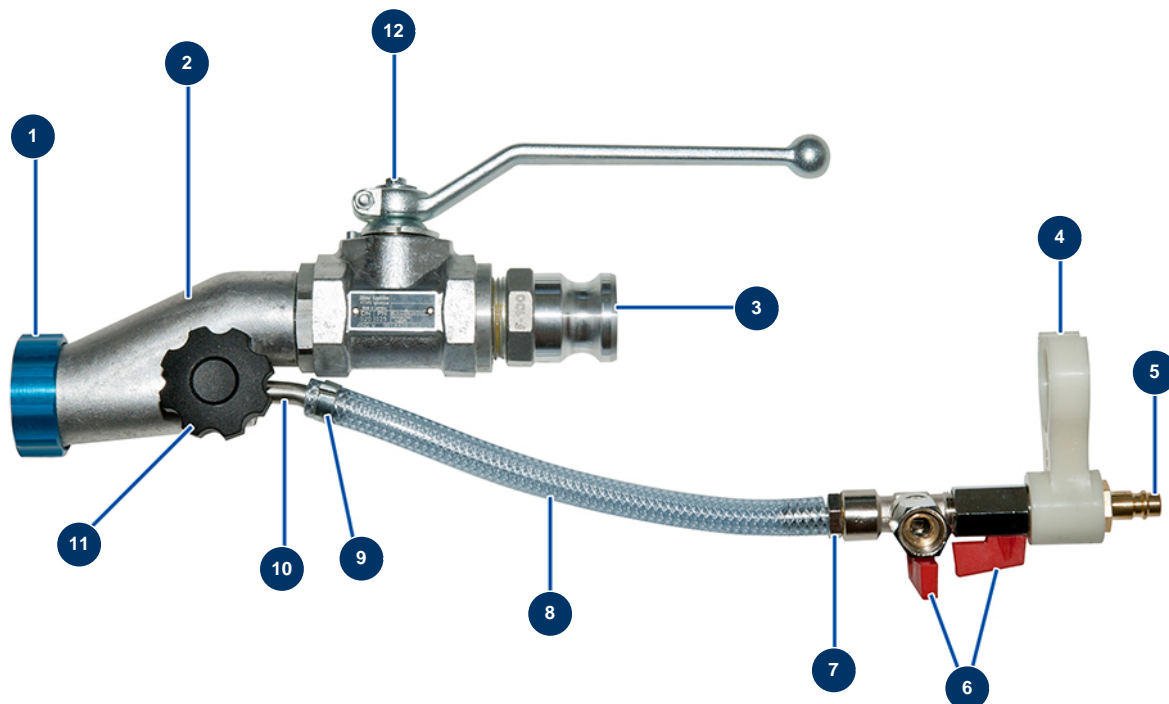

## Projektionslanze BOHMER Alu-Adapter 1" Schnellkupplung männlich -

### Détails des pièces

Pos.	Référence	Désignation
1	11817	Lanzenring Mörtel blau
2	12725	Bearbeiteter Alulanzenkörper mit Gewinde 1"
3	70008	Gewindeadapter 1" für 8-14 und 24P
4	11506	Verbindungsklammern Lance Façadier
5	70044	Schnellanschluss Stecker mit Gewinde 3/8"
6	30136	Miniventil lux 3/8"
7	80325	Gewindeanschluss 3/8" geriffelt ø 10
8	50003	Luftschlauch armierter Kristall ø 10 x 16 am Meter
9	60032	Ohrschelle 13 x 15
10	M10326	Blanker Luftinjektor ohne Lanze - CP 60
11	11514	Kunststofflenkrad M8 x 20
12	12	