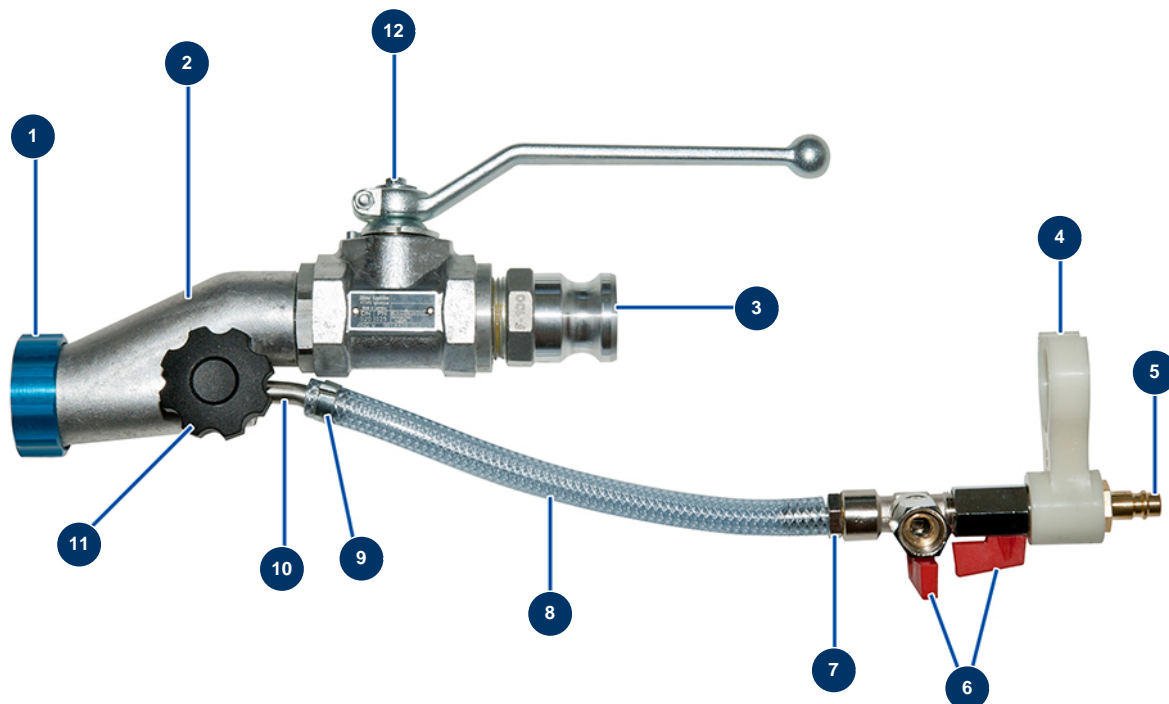

Lance projection BOHMER adaptateur alu 1" raccord rapide mâle - Vue générale

Détails des pièces

Pos.	Référence	Désignation
1	11817	Bague lance mortier bleue
2	12725	Corps usiné lance Alu taraudé 1"
3	70008	Adaptateur fileté 1" pour 8-14 et 24P
4	11506	Circlip de jonction lance façadier
5	70044	Raccord rapide mâle fileté 3/8"
6	30136	Vanne mini lux 3/8"
7	80325	Raccord fileté 3/8" cannelé ø 10
8	50003	Tuyau air cristal armé ø 10 x 16 au mètre
9	60032	Collier oreille 13 x 15
10	M10326	Injecteur air nu lance - CP 60
11	11514	Volant plastique M8 x 20
12		12