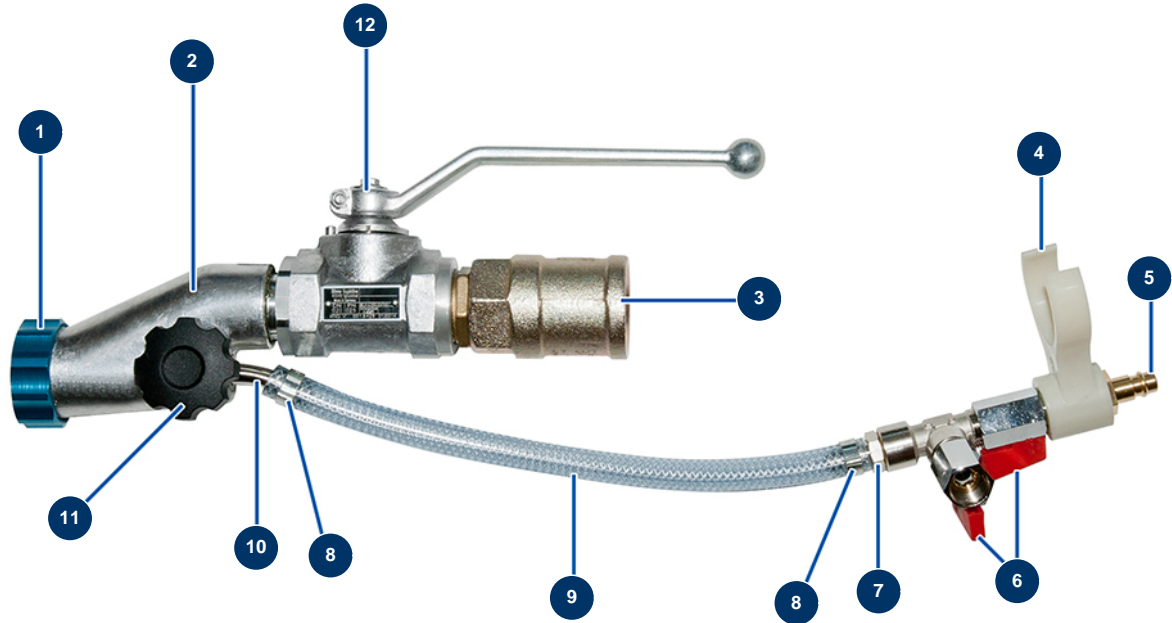

Lance projection BOHMER coupleur acier 1" raccord rapide mâle - Vue générale

Détails des pièces

Pos.	Référence	Désignation
1	11817	Bague lance mortier bleue
2	12725	Corps usiné lance Alu taraudé 1"
3	12374	Coupleur simple came acier taraudé 1" lance projection CP 60
4	11506	Circlip de jonction lance façadier
5	70044	Raccord rapide mâle fileté 3/8"
6	30136	Vanne mini lux 3/8"
7	80325	Raccord fileté 3/8" cannelé ø 10
8	60032	Collier oreille 13 x 15
9	50003	Tuyau air cristal armé ø 10 x 16 au mètre
10	M10326	Injecteur air nu lance - CP 60
11	11514	Volant plastique M8 x 20
12	13341	Vanne alu BOHMER 1" M-F