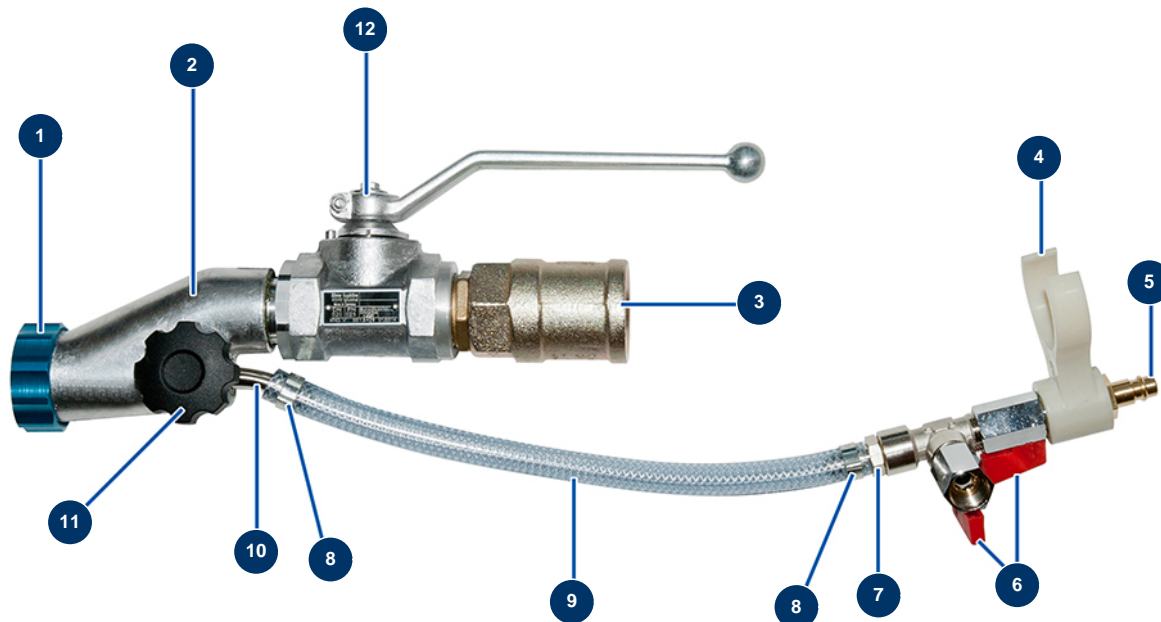

Lance projection BOHMER coupleur acier 1" raccord rapide mâle - Vue générale

Détails des pièces

Pos.	Référence	Désignation
1	11817	Bague lance mortier bleue
2	12725	Corps usiné lance Alu taraudé 1"
3	12374	Coupleur simple came acier taraudé 1" lance projection CP 60
4	11506	Circlip de jonction lance façadier
5	70044	Raccord rapide mâle fileté 3/8"
6	30136	Vanne mini lux 3/8"
7	80325	Raccord fileté 3/8" cannelé ø 10
8	60032	Collier oreille 13 x 15
9	50003	Tuyau air cristal armé ø 10 x 16 au mètre
10	M10326	Injecteur air nu lance - CP 60
11	11514	Volant plastique M8 x 20
12	13341	Vanne alu BOHMER 1" M-F