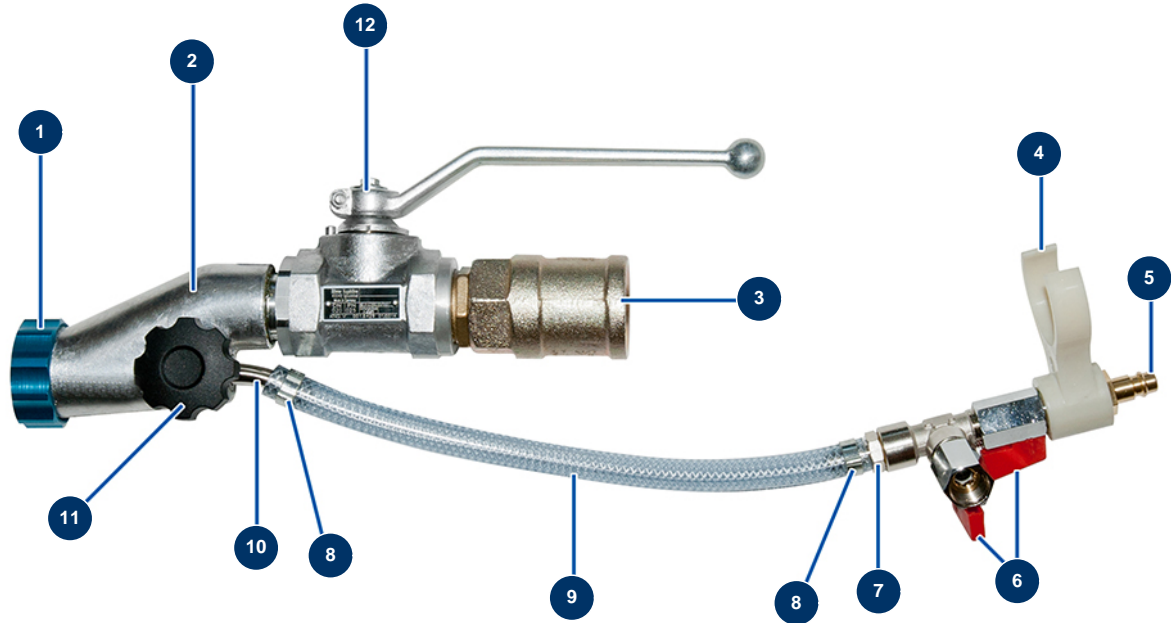

Lancia di spruzzatura BOHMER, attacco in acciaio 1" attacco rapido maschio -

Détails des pièces

Pos.	Référence	Désignation
1	11817	Ghiera lancia malta blu
2	12725	Corpo lavorato lancia alu filetto interno 1"
3	12374	Attacco semplice a leva acciaio filetto interno 1" lancia di spruzzatura C.P 6"
4	11506	Circlip di giunzione lancia esterni
5	70044	Attacco rapido maschio filetto esterno 3/8
6	30136	Valvola mini lux 3/8"
7	80325	Attacco con filettatura esterna 3/8 scanalato ø 10
8	60032	Fascetta due orecchie 13 x 15
9	50003	Tubo aria cristallo armato ø 10 x 16 a metro
10	M10326	Iniettore aria senza accessori, lancia - C.P 60
11	11514	Volantino plastica M8 x 20
12	13341	Valvola alluminio BOHMER 1" M-F