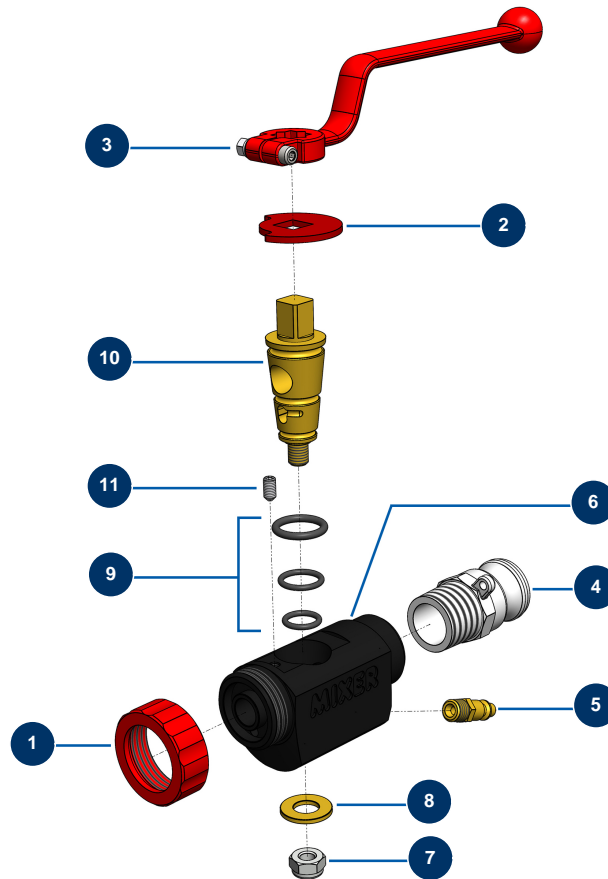

Lancia di spruzzatura ABS - MIXER con adattatore Alluminio 1" e raccordo aria - Vista generale

Détails des pièces

Pos.	Référence	Désignation
1	10031	Ghiera lancia alluminio rossa
2	10030	Rondella di arresto
3	20003	Impugnatura lancia a gomito rossa (attacco quadro da 14)
4	70008	Adattatore filetto esterno 1" per 8-14 e 24P
5	70043	Attacco rapido maschio filetto esterno 1/4"
6	M10037	Corpo lancia ABS nero incisione MIXER
7	60013	Dado M 10 nylstop
8	10032	Rondella lancia
9	80154	Kit guarnizione lancia inonacatrice EUROPRO
10	10029	Cono in ottone per lancia
11	30371	Vite testa cava lancia ABS