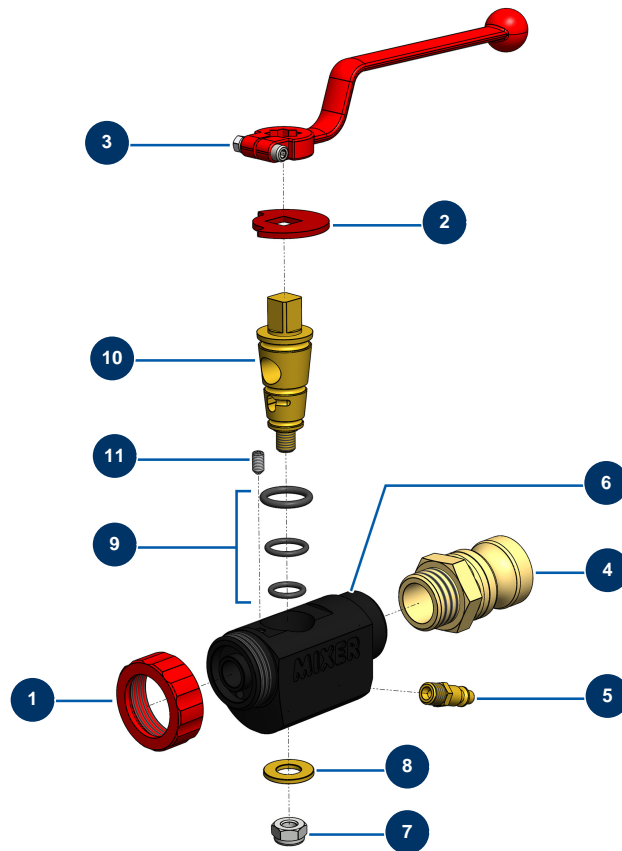

ABS-Spritzlanze – MIXER mit 1Stahladapter & Luftanschluss - Gesamtansicht

Détails des pièces

Pos.	Référence	Désignation
1	10031	Lanzenring Alu, rot
2	10030	Sicherungsscheibe
3	20003	Griff Lanze abgewinkelt Rot (Quadrat von 14)
4	11954	Stahladapter 1" Außengewinde 1"
5	70043	Schnellanschluss Stecker mit Gewinde 1/4"
6	M10037	
7	60013	Mutter M 10 Nylstop
8	10032	Große Unterlegscheibe
9	80154	Lanzendichtungs-Kit M.A.P. EUROPRO
10	10029	Messingkegel der Lanze
11	30371	Inbusschraube ABS-Lanze