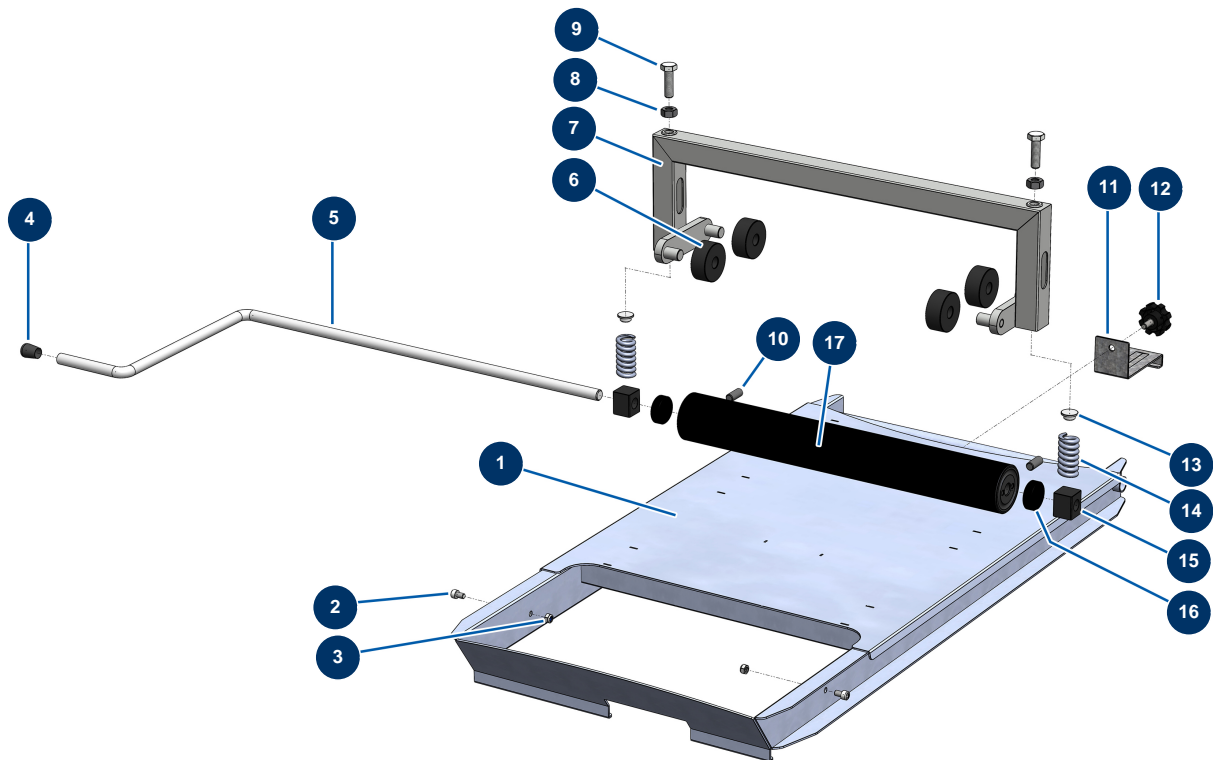

Sackentleerer CP 25 - Gesamtansicht

Détails des pièces

Pos.	Référence	Désignation
1	C21597	1
2	90798	Zylinderkopfschraube 6 x 10 - CP 60
3	20004	Mutter M 6 Nylstop
4	30327	Kunststoffendkappe für Rundrohr ø 14 schwarz
5	M90462	Sackentleererkrankel 14 P
6	10056	Sackentleerer-Rolle
7	90580	Sackentleererbügel 14 P
8	90453	Mutter M 10
9	12934	THEF-Schraube 10 x 35
10	80689	Hohlkopfschraube Trommel Sackentleerer
11	C21609	
12	11514	Kunststofflenkrad M8 x 20
13	10059	Finger Sankentleerungsfeder

Pos.	Référence	Désignation
14	10069	Sackentleerer-Edelstahlfeder
15	10058	Trommellager-Sackenteerer
16	10053	Sackentleerer-Abstandsscheibe
17	90462	Sackentleerertrommel 14 P, JETPRO 80 & MPE 300