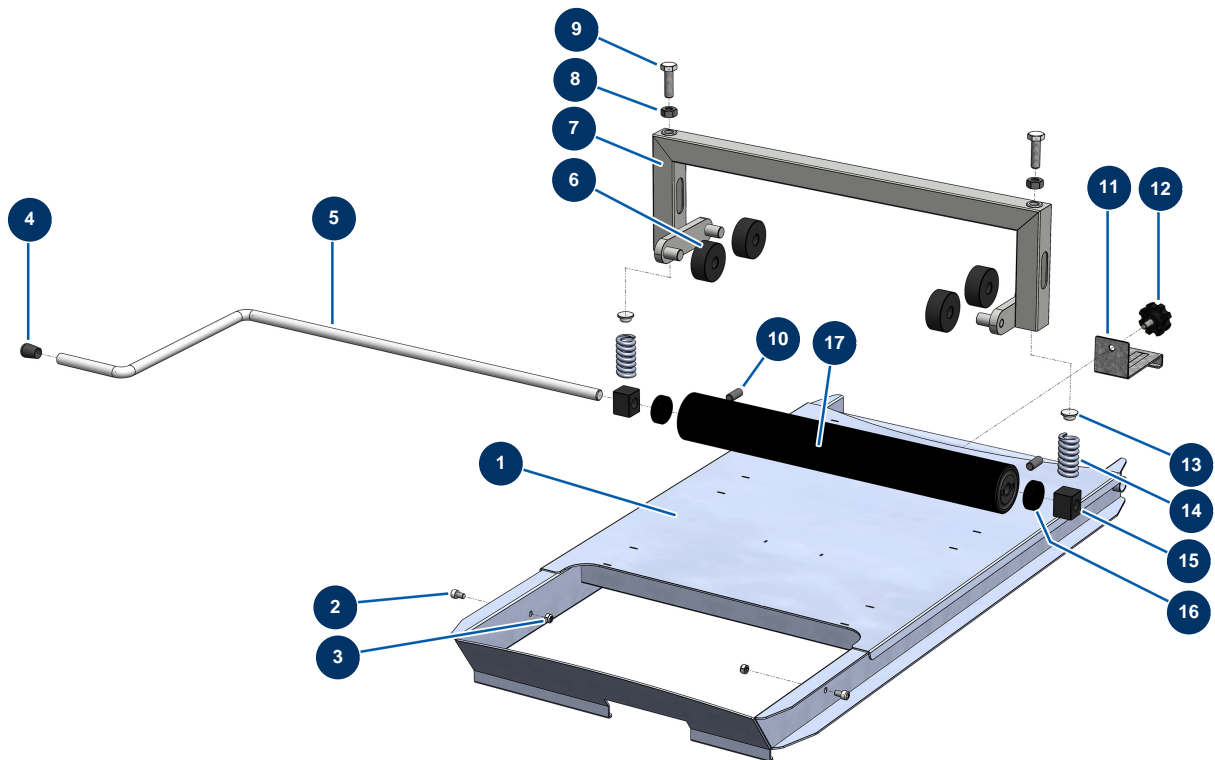

Sackentleerer CP 25 - Gesamtansicht

Détails des pièces

Pos.	Référence	Désignation
1	C21597	1
2	90798	Zylinderkopfschraube 6 x 10 - CP 60
3	20004	Mutter M 6 Nylstop
4	30327	Kunststoffendkappe für Rundrohr ø 14 schwarz
5	M90462	Sackentleererkrabel 14 P
6	10056	Sackentleerer-Rolle
7	90580	Sackentleererbügel 14 P
8	90453	Mutter M 10
9	12934	THEF-Schraube 10 x 35
10	80689	Hohlkopfschraube Trommel Sackentleerer
11	C21609	
12	11514	Kunststofflenkrad M8 x 20
13	10059	Finger Sankentleerungsfeder

Pos.	Référence	Désignation
14	10069	Sackentleerer-Edelstahlfeder
15	10058	Trommellager-Sackenteerer
16	10053	Sackentleerer-Abstandsscheibe
17	90462	Sackentleerertrommel 14 P, JETPRO 80 & MPE 300