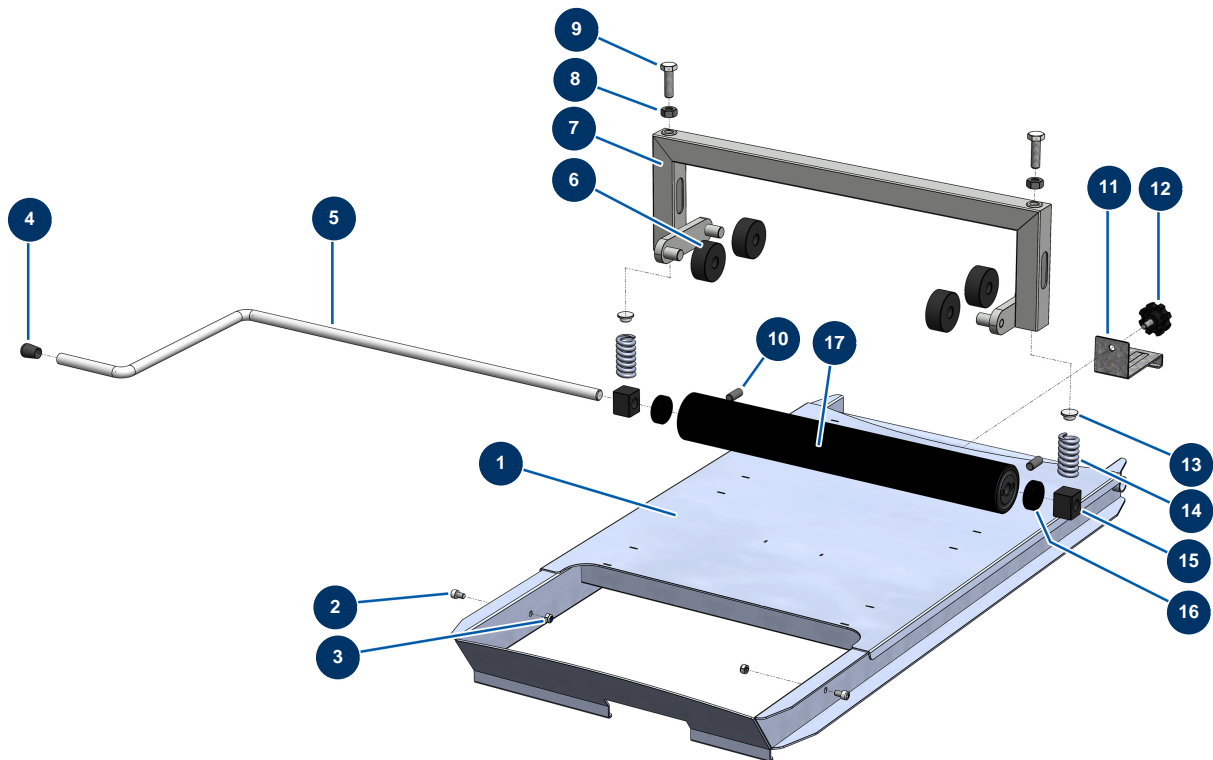

Sackentleerer CP 25 - Gesamtansicht

Détails des pièces

Pos.	Référence	Désignation
1	C21597	1
2	90798	Zylinderkopfschraube 6 x 10 - CP 60
3	20004	Mutter M 6 Nylstop
4	30327	Kunststoffendkappe für Rundrohr ø 14 schwarz
5	M90462	Sackentleererkrabel 14 P
6	10056	Sackentleerer-Rolle
7	90580	Sackentleererbügel 14 P
8	90453	Mutter M 10
9	12934	THEF-Schraube 10 x 35
10	80689	Hohlkopfschraube Trommel Sackentleerer
11	C21609	
12	11514	Kunststofflenkrad M8 x 20
13	10059	Finger Sankentleerungsfeder

Pos.	Référence	Désignation
14	10069	Sackentleerer-Edelstahlfeder
15	10058	Trommellager-Sackenteerer
16	10053	Sackentleerer-Abstandsscheibe
17	90462	Sackentleerertrommel 14 P, JETPRO 80 & MPE 300