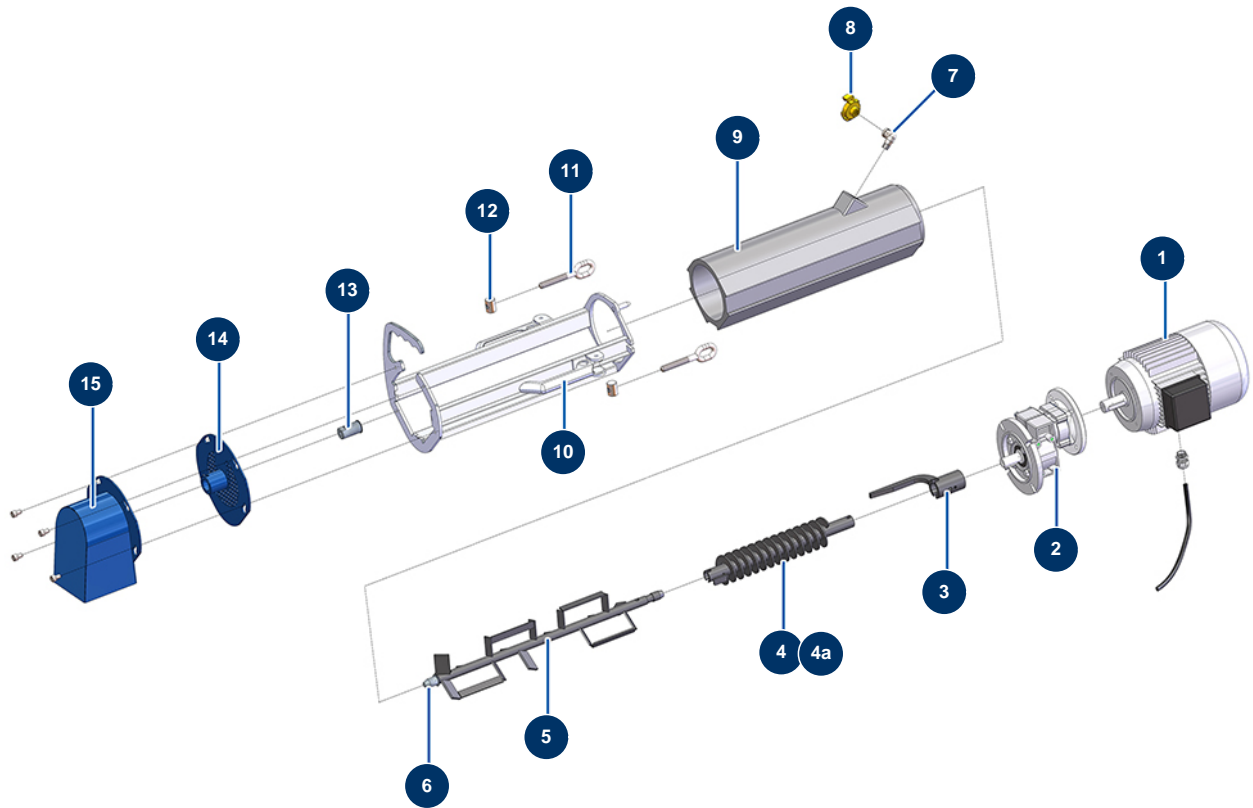

Mezclador continuo MIXPRO 60 PREMIUM - Chasis

Détails des pièces

Pos.	Référence	Désignation
1	C22630	
2	11514	Volante de plástico M8 x 20
3	C22624	
4	C22627	
5	MI3F00300208	Rueda completa 260 eje 20
6	MI3G01600104	Collarín de fijación del caudalímetro

Mezclador continuo MIXPRO 60 PREMIUM - Grupo mezcla

Détails des pièces

Pos.	Référence	Désignation
1	MI3D00201000	Motor eléctrico 1,1 kW - T90 - B14 - 1400 rpm - 230V
2	MI3D00310400	Reductor de velocidad coaxial - T411A - R4,62 - B14/T90
3	C22645	
4	C22639	Eje primario de 6L MIXPRO 60 y MIXER 35
4a	C22743	
5	MI7005001000	Eje mezclador MIXER 35
6	MI4001006100	
7	MI3G00509202	Codo galvanizado 90° 1/2" MachoC x 1/2" HembraC
8	13572	Conexión Geka con rosca exterior 1/2"
9	MI4001008002	Cámara de mezcla de poliuretano MIXER 35
10	C22634	
11	MI3T01000400	Anillo de cierre soporte motor
12	MI3T01000500	Tuerca anillo de cierre soporte motor

Pos.	Référence	Désignation
13	MI4905002100	
14	C22705	
15	C22643	

Mezclador continuo MIXPRO 60 PREMIUM - Grupo agua

Détails des pièces

Pos.	Référence	Désignation
1	MI3A00100102	Conexión Geka con vástago ranurado de 13
2	MI3F00700201	Tubo de PVC rojo y amarillo ø 13 x 19 por metro
3	MI3G50300201	
4	MI3G50300501	Codo baja presión 90° 1/2" MachoC x 1/2" HembraD
5	MI3G01101001	Caudalímetro universal completo 60/600
6	MI3A00100302	Conexión Geka con rosca exterior 1/2"
7	MI3G50300207	
8	MI3G01300211	
9	MI3G20300500	9
10	MI3G50300702	Niple baja presión 1/2" MachoC x 1/4" MachoC
11	MI3G00301100	Electroválvula 1/2" MIXER 35
12	MI3G00300323	Bobina electroválvula 220 V
13	MI3G00402201	Conector de presostato

Pos.	Référence	Désignation
14	MI3G00904100	Regulador de presión de agua de 0,5 a 3 bar
14a	MI3G01700010	14a
15	MI3G01200102	Válvula mini lux 1/4"
16	MI3G50301140	Extensión MF 1/2" x 20mm 529-Z
17	MI3A00100202	Conexión Geka con rosca interior 1/2"