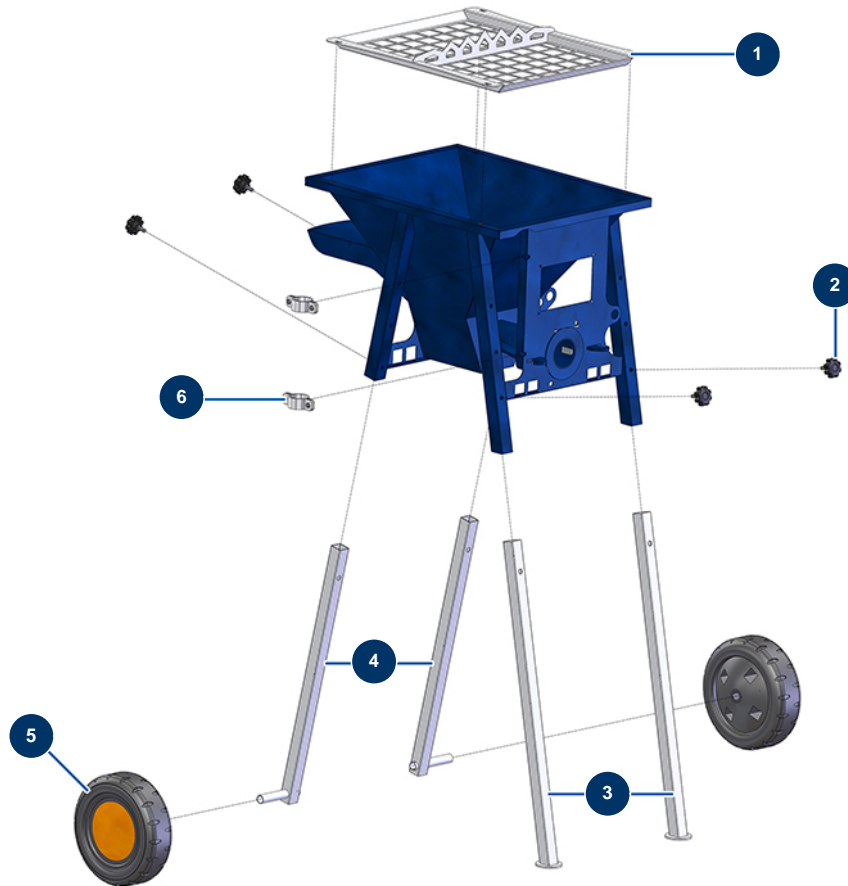

Mezclador continuo MIXPRO 60 PREMIUM - Chasis

Détails des pièces

Pos.	Référence	Désignation
1	C22630	
2	11514	Volante de plástico M8 x 20
3	C22624	
4	C22627	
5	MI3F00300208	Rueda completa 260 eje 20
6	MI3G01600104	Collarín de fijación del caudalímetro

Mezclador continuo MIXPRO 60 PREMIUM - Grupo mezcla

Détails des pièces

Pos.	Référence	Désignation
1	MI3D00201000	Motor eléctrico 1,1 kW - T90 - B14 - 1400 rpm - 230V
2	MI3D00310400	Reductor de velocidad coaxial - T411A - R4,62 - B14/T90
3	C22645	
4	C22639	Eje primario de 6L MIXPRO 60 y MIXER 35
4a	C22743	
5	MI7005001000	Eje mezclador MIXER 35
6	MI4001006100	
7	MI3G00509202	Codo galvanizado 90° 1/2" MachoC x 1/2" HembraC
8	13572	Conexión Geka con rosca exterior 1/2"
9	MI4001008002	Cámara de mezcla de poliuretano MIXER 35
10	C22634	
11	MI3T01000400	Anillo de cierre soporte motor
12	MI3T01000500	Tuerca anillo de cierre soporte motor

Pos.	Référence	Désignation
13	MI4905002100	
14	C22705	
15	C22643	

Mezclador continuo MIXPRO 60 PREMIUM - Grupo agua

Détails des pièces

Pos.	Référence	Désignation
1	MI3A00100102	Conexión Geka con vástago ranurado de 13
2	MI3F00700201	Tubo de PVC rojo y amarillo ø 13 x 19 por metro
3	MI3G50300201	
4	MI3G50300501	Codo baja presión 90° 1/2" MachoC x 1/2" HembraD
5	MI3G01101001	Caudalímetro universal completo 60/600
6	MI3A00100302	Conexión Geka con rosca exterior 1/2"
7	MI3G50300207	
8	MI3G01300211	
9	MI3G20300500	9
10	MI3G50300702	Niple baja presión 1/2" MachoC x 1/4" MachoC
11	MI3G00301100	Electroválvula 1/2" MIXER 35
12	MI3G00300323	Bobina electroválvula 220 V
13	MI3G00402201	Conector de presostato

Pos.	Référence	Désignation
14	MI3G00904100	Regulador de presión de agua de 0,5 a 3 bar
14a	MI3G01700010	14a
15	MI3G01200102	Válvula mini lux 1/4"
16	MI3G50301140	Extensión MF 1/2" x 20mm 529-Z
17	MI3A00100202	Conexión Geka con rosca interior 1/2"