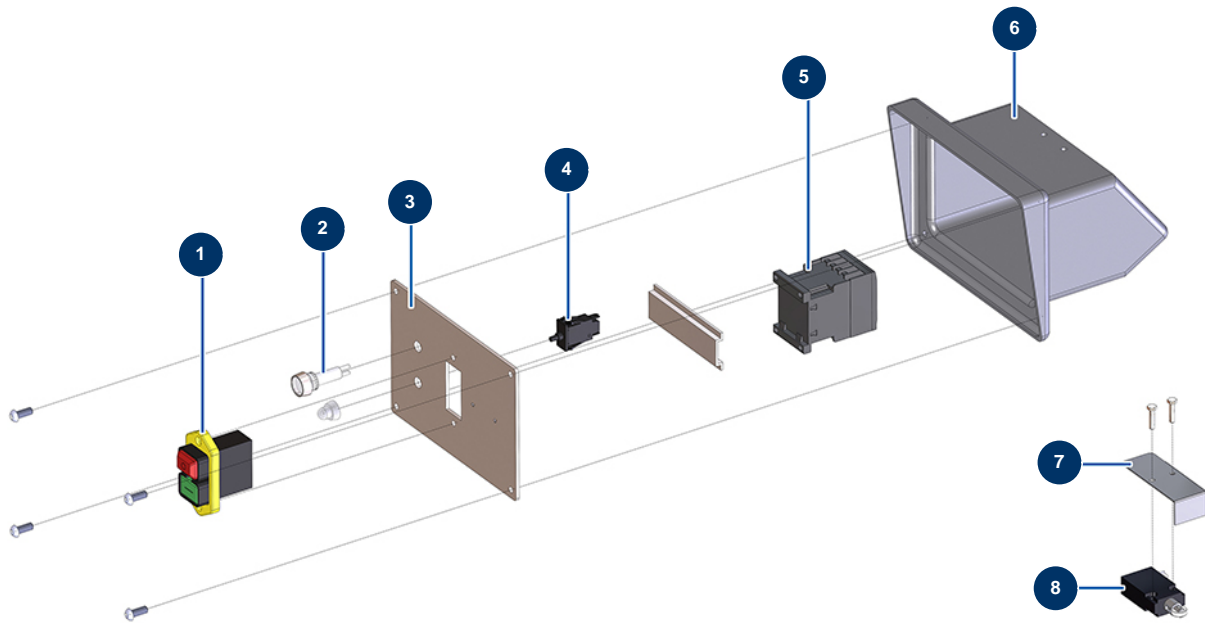

Pos.	Référence	Désignation
13	MI4905002100	
14	C22705	
15	C22643	

Mezclador continuo MIXPRO 60 PREMIUM - Grupo agua

Détails des pièces

Pos.	Référence	Désignation
1	MI3A00100102	Conexión Geka con vástago ranurado de 13
2	MI3F00700201	Tubo de PVC rojo y amarillo ø 13 x 19 por metro
3	MI3G50300201	
4	MI3G50300501	Codo baja presión 90° 1/2" MachoC x 1/2" HembraD
5	MI3G01101001	Caudalímetro universal completo 60/600
6	MI3A00100302	Conexión Geka con rosca exterior 1/2"
7	MI3G50300207	
8	MI3G01300211	
9	MI3G20300500	9
10	MI3G50300702	Niple baja presión 1/2" MachoC x 1/4" MachoC
11	MI3G00301100	Electroválvula 1/2" MIXER 35
12	MI3G00300323	Bobina electroválvula 220 V
13	MI3G00402201	Conector de presostato

Pos.	Référence	Désignation
14	MI3G00904100	Regulador de presión de agua de 0,5 a 3 bar
14a	MI3G01700010	14a
15	MI3G01200102	Válvula mini lux 1/4"
16	MI3G50301140	Extensión MF 1/2" x 20mm 529-Z
17	MI3A00100202	Conexión Geka con rosca interior 1/2"

Mezclador continuo MIXPRO 60 PREMIUM - Cuadro eléctrico

Détails des pièces

Pos.	Référence	Désignation
1	MI3C01403000	Interruptor On/Off bipolar de 230 V
2	MI3C02400900	Indicador luminoso ø10 luz blanca 230 V
3	C22769	
4	MI3C00800400	
5	30011	Contactador bobina 230 Voltios para máquina de proyección
6	MI4011502000	Cuadro eléctrico pieza de plástico trasera MIXER 35
7	C21227	
8	MI3C01400300	Sensor de seguridad de rejilla MIXER 35