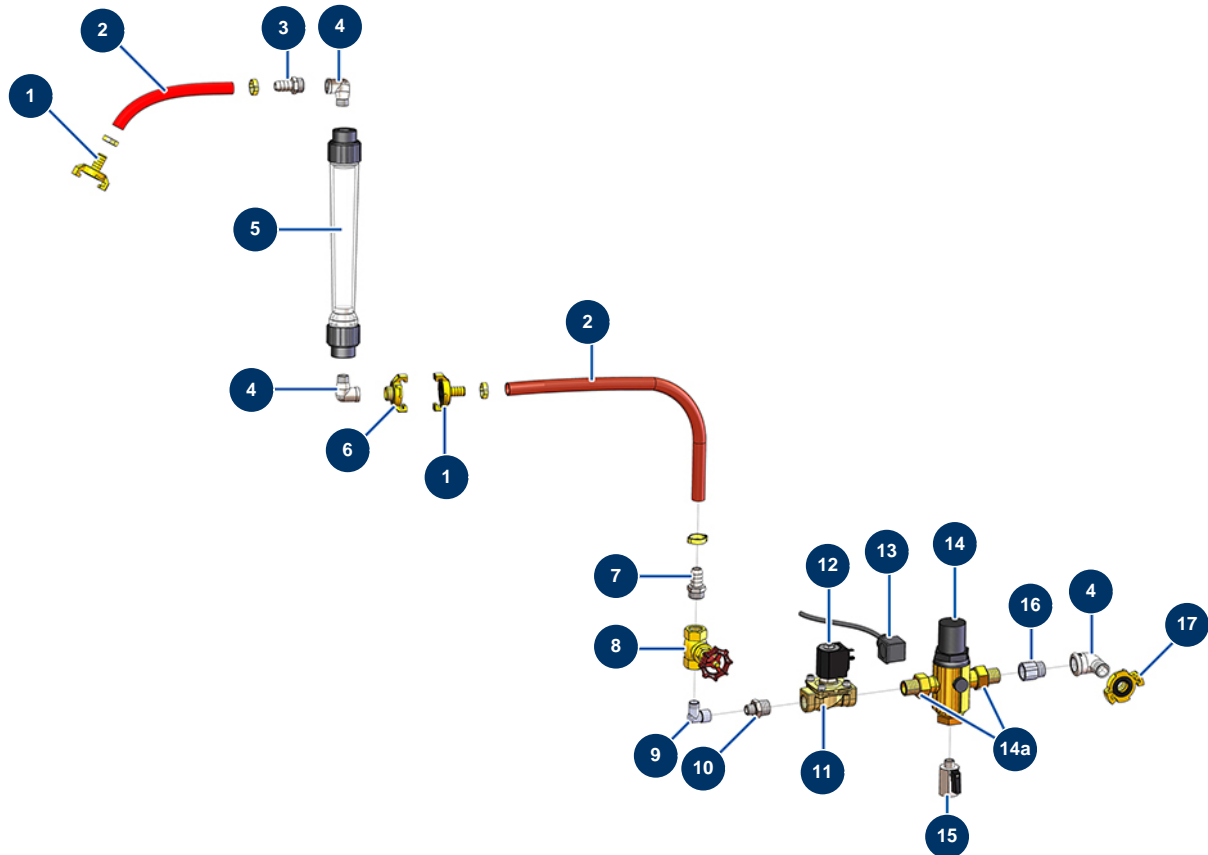

Mezclador continuo MIXPRO 60 PREMIUM - Chasis

Détails des pièces

Pos.	Référence	Désignation
1	C22630	
2	11514	Volante de plástico M8 x 20
3	C22624	
4	C22627	
5	MI3F00300208	Rueda completa 260 eje 20
6	MI3G01600104	Collarín de fijación del caudalímetro

Mezclador continuo MIXPRO 60 PREMIUM - Grupo mezcla

Détails des pièces

Pos.	Référence	Désignation
1	MI3D00201000	Motor eléctrico 1,1 kW - T90 - B14 - 1400 rpm - 230V
2	MI3D00310400	Reductor de velocidad coaxial - T411A - R4,62 - B14/T90
3	C22645	
4	C22639	Eje primario de 6L MIXPRO 60 y MIXER 35
4a	C22743	
5	MI7005001000	Eje mezclador MIXER 35
6	MI4001006100	
7	MI3G00509202	Codo galvanizado 90° 1/2" MachoC x 1/2" HembraC
8	13572	Conexión Geka con rosca exterior 1/2"
9	MI4001008002	Cámara de mezcla de poliuretano MIXER 35
10	C22634	
11	MI3T01000400	Anillo de cierre soporte motor
12	MI3T01000500	Tuerca anillo de cierre soporte motor

Pos.	Référence	Désignation
13	MI4905002100	
14	C22705	
15	C22643	

Mezclador continuo MIXPRO 60 PREMIUM - Grupo agua

Détails des pièces

Pos.	Référence	Désignation
1	MI3A00100102	Conexión Geka con vástago ranurado de 13
2	MI3F00700201	Tubo de PVC rojo y amarillo ø 13 x 19 por metro
3	MI3G50300201	
4	MI3G50300501	Codo baja presión 90° 1/2" MachoC x 1/2" HembraD
5	MI3G01101001	Caudalímetro universal completo 60/600
6	MI3A00100302	Conexión Geka con rosca exterior 1/2"
7	MI3G50300207	
8	MI3G01300211	
9	MI3G20300500	9
10	MI3G50300702	Niple baja presión 1/2" MachoC x 1/4" MachoC
11	MI3G00301100	Electroválvula 1/2" MIXER 35
12	MI3G00300323	Bobina electroválvula 220 V
13	MI3G00402201	Conector de presostato

Pos.	Référence	Désignation
14	MI3G00904100	Regulador de presión de agua de 0,5 a 3 bar
14a	MI3G01700010	14a
15	MI3G01200102	Válvula mini lux 1/4"
16	MI3G50301140	Extensión MF 1/2" x 20mm 529-Z
17	MI3A00100202	Conexión Geka con rosca interior 1/2"