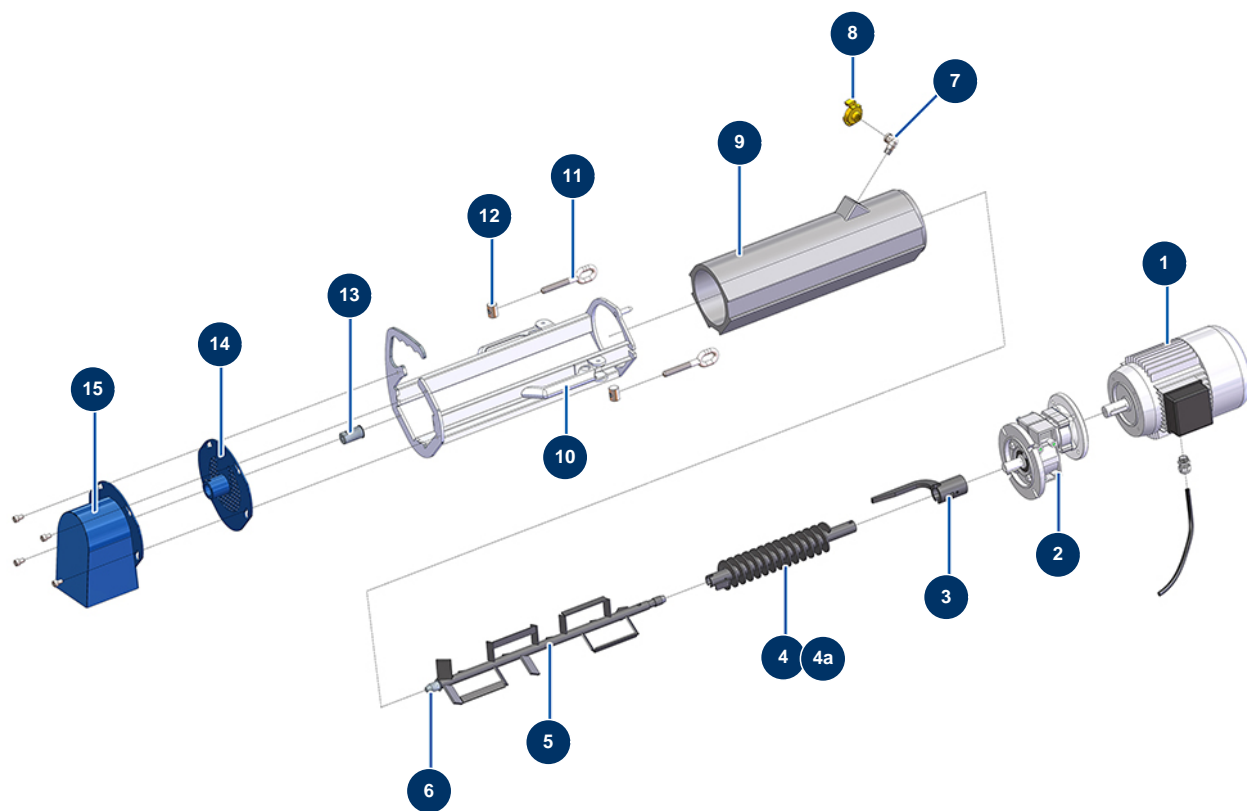

## Impastatore continuo MIXPRO 60 PREMIUM - Telaio

### Détails des pièces

Pos.	Référence	Désignation
1	C22630	
2	11514	Volantino plastica M8 x 20
3	C22624	
4	C22627	
5	MI3F00300208	Ruota completa 260 albero 20
6	MI3G01600104	Fascetta di fissaggio flussometro

### Détails des pièces

Pos.	Référence	Désignation
1	MI3D00201000	Motore elettrico 1,1 kW - T90 - B14 - 1400 rpm - 230V
2	MI3D00310400	Riduttore di velocità coassiale - T411A - R4,62 - B14/T90
3	C22645	
4	C22639	Albero primario 6L MIXPRO 60 & MIXER 35
4a	C22743	
5	MI7005001000	Albero di miscelazione MIXER 35
6	MI4001006100	
7	MI3G00509202	Gomito galvanizzato 90° 1/2" MaschioC x 1/2" FemminaC
8	13572	Attacco Geka con filetto esterno 1/2"
9	MI4001008002	Camera di miscelazione in poliuretano MIXER 35
10	C22634	
11	MI3T01000400	Anello di chiusura per supporto motore
12	MI3T01000500	Dado anello di chiusura supporto motore

### Détails des pièces

Pos.	Référence	Désignation
1	MI3A00100102	Attacco Geka a gambo scanalato da 13
2	MI3F00700201	Tubo in PVC rosso e giallo ø 13 x 19 al metro
3	MI3G50300201	
4	MI3G50300501	Gomito BP 90° 1/2 MaschioC x 1/2 FemminaD
5	MI3G01101001	Flussimetro universale completo 60/600
6	MI3A00100302	Attacco Geka con filetto esterno 1/2"
7	MI3G50300207	
8	MI3G01300211	
9	MI3G20300500	9
10	MI3G50300702	Nipplo bassa pressione 1/2" MaschioC x 1/4" MaschioC
11	MI3G00301100	Elettrovalvola 1/2" MIXER 35
12	MI3G00300323	Bobina elettrovalvola 220 V
13	MI3G00402201	Connettore pressostato