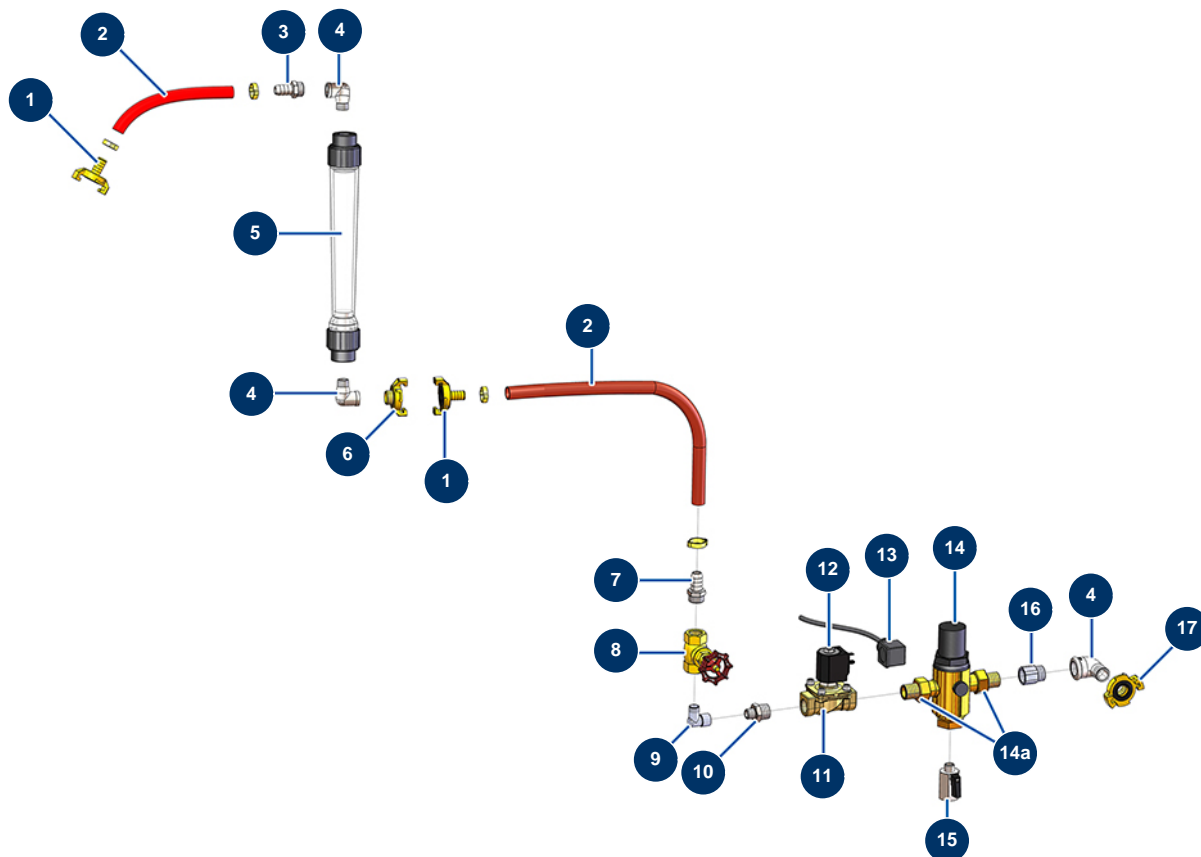

### Détails des pièces

Pos.	Référence	Désignation
1	C22630	
2	11514	Volantino plastica M8 x 20
3	C22624	
4	C22627	
5	MI3F00300208	Ruota completa 260 albero 20
6	MI3G01600104	Fascetta di fissaggio flussometro

## Impastatore continuo MIXPRO 60 PREMIUM - Gruppo miscelazione

### Détails des pièces

Pos.	Référence	Désignation
1	MI3D00201000	Motore elettrico 1,1 kW - T90 - B14 - 1400 rpm - 230V
2	MI3D00310400	Riduttore di velocità coassiale - T411A - R4,62 - B14/T90
3	C22645	
4	C22639	Albero primario 6L MIXPRO 60 & MIXER 35
4a	C22743	
5	MI7005001000	Albero di miscelazione MIXER 35
6	MI4001006100	
7	MI3G00509202	Gomito galvanizzato 90° 1/2" MaschioC x 1/2" FemminaC
8	13572	Attacco Geka con filetto esterno 1/2"
9	MI4001008002	Camera di miscelazione in poliuretano MIXER 35
10	C22634	
11	MI3T01000400	Anello di chiusura per supporto motore
12	MI3T01000500	Dado anello di chiusura supporto motore

### Détails des pièces

Pos.	Référence	Désignation
1	MI3A00100102	Attacco Geka a gambo scanalato da 13
2	MI3F00700201	Tubo in PVC rosso e giallo ø 13 x 19 al metro
3	MI3G50300201	
4	MI3G50300501	Gomito BP 90° 1/2 MaschioC x 1/2 FemminaD
5	MI3G01101001	Flussimetro universale completo 60/600
6	MI3A00100302	Attacco Geka con filetto esterno 1/2"
7	MI3G50300207	
8	MI3G01300211	
9	MI3G20300500	9
10	MI3G50300702	Nipplo bassa pressione 1/2" MaschioC x 1/4" MaschioC
11	MI3G00301100	Elettrovalvola 1/2" MIXER 35
12	MI3G00300323	Bobina elettrovalvola 220 V
13	MI3G00402201	Connettore pressostato