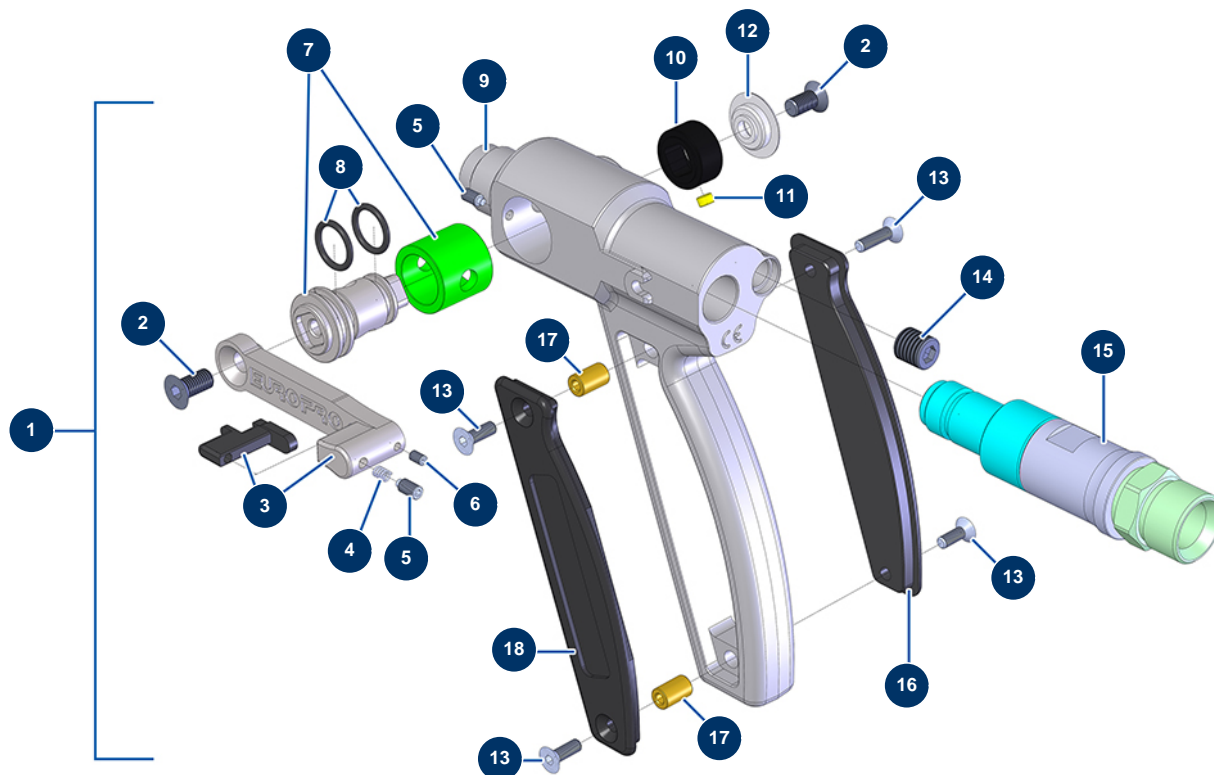

Pistola MINIJET/JETPRO de nueva generación, sin portaboquillas y sin boquilla - Vista general

Détails des pièces

Pos.	Référence	Désignation
1	14797	Pistola MINIJET/JETPRO de nueva generación, sin portaboquillas y sin boquilla
2	12849	Tornillo de cabeza avellanada 6 x 12
3	M07029	Gatillo completo pistola JETPRO
4	13589	Muelle de gatillo para pistola JETPRO
5	13598	Tornillo de cabeza hueca extremo cilíndrico M4 x 8 INOX
6	12708	Tornillo de cabeza hueca punta plana 3 x 5 de acero inoxidable
7	14222	Válvula/manguito completo pistola JETPRO
8	11303	Junta tórica 12 x 2
9	M10290	Cuerpo de pistola JETPRO
10	M10240	Tope detección pistola JETPRO
11	13031	Imán ø 5 x 3 arranque telemando sin cables
12	M10303	Arandela pistola JETPRO

Pos.	Référence	Désignation
13	13912	Tornillo de cabeza avellanada 4 x 16
14	14793	Tapón roscado M10 x 100 (paso fino)
15	M07056	Conexión giratoria pistola JETPRO
16	M10239	Tapa derecha empuñadura pistola JETPRO
17	M10242	Espaciador empuñadura pistola JETPRO
18	M10238	Tapa izquierda empuñadura pistola JETPRO