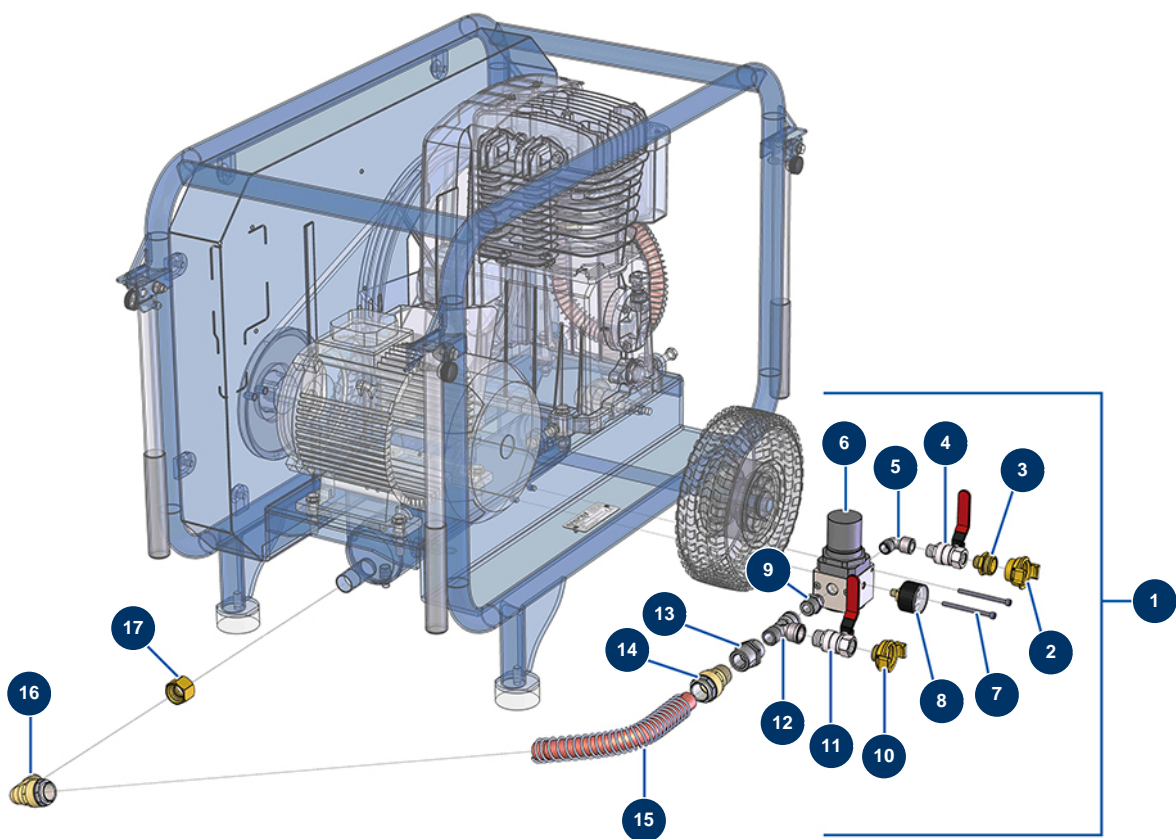

Luftregler-Kit Thermokompressor -

Détails des pièces

Pos.	Référence	Désignation
1	14847	Luftregler-Kit Thermokompressor
2	12117	Geka-Anschluss mit Innengewinde 3/4"
3	80566	Niederdrucknippel 3/8" Männlich D x 3/4" Männlich D
4	90011	Ventil Griff rot M3/8" x F3/8"
5	30120	Niederdruckbogen 90° 3/8" Männlich C x 3/8" Weiblich D
6	14386	3/8Luftregler DropPro 30P ab 01.05.19
7	12447	Zylinderkopfschraube 5 x 70
8	80023	Axialmanometer 1/8" konisch 40 mm 0 mit 10 bar
9	80339	Niederdrucknippel 3/8" Männlich C x 1/2" Männlich C
10	13572	Geka-Anschluss mit Außengewinde 1/2"
11	90023	Ventil Griff rot M1/2" x F1/2"
12	12205	Niederdruck T-Stück M1/2" x F1/2" x F1/2"
13	10945	Niederdrucknippel 3/4" Weiblich D x 1/2" Weiblich D

Pos.	Référence	Désignation
14	11198	Schnellkupplung für EUROPRO 50-3, 100-3 Kompressorschlauch
15	10688	Feder Rohr Auslass Kompressor E100 Stahl
16	11383	Abgewinkelte Schnellkupplung für EUROPRO 50-3, 100-3 Kompressorschlauch
17	11311	Niederdrucknippel 3/4" Weiblich D x 3/4" Weiblich D