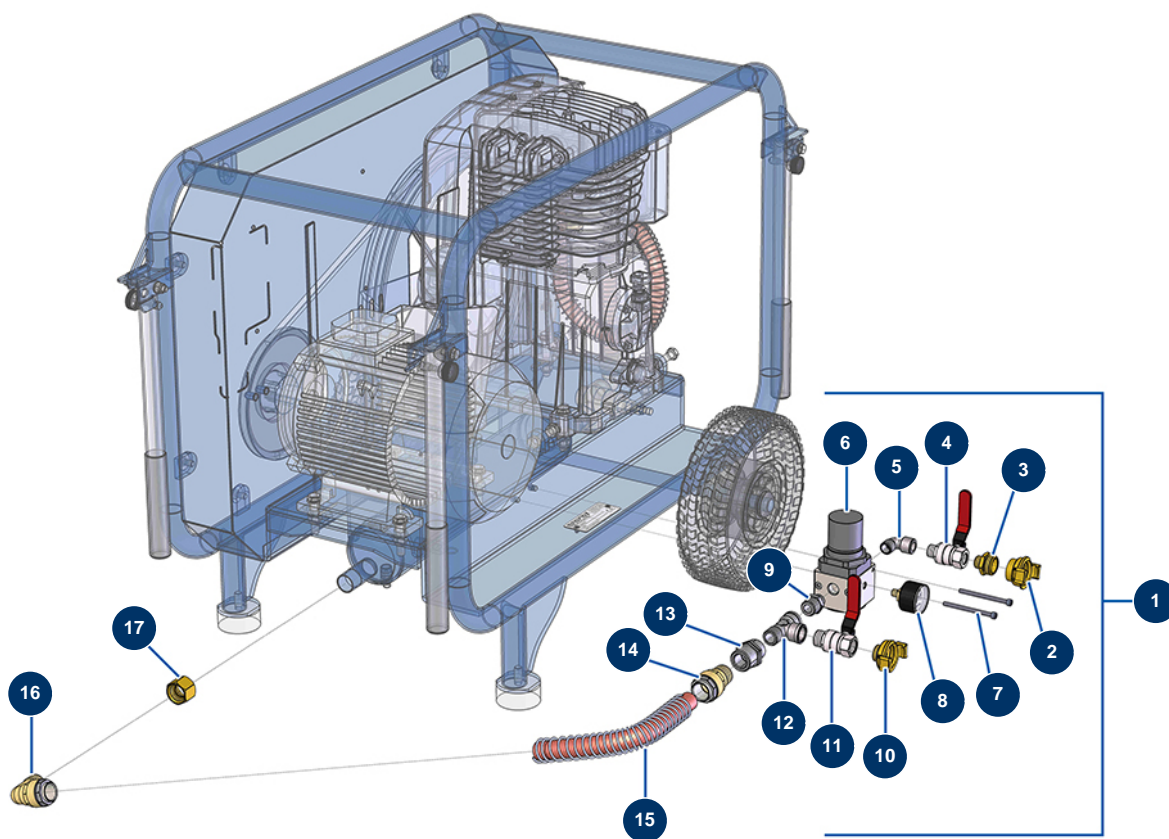

## Luftregler-Kit Thermokompressor -

### Détails des pièces

Pos.	Référence	Désignation
1	14847	Luftregler-Kit Thermokompressor
2	12117	Geka-Anschluss mit Innengewinde 3/4"
3	80566	Niederdrucknippel 3/8" Männlich D x 3/4" Männlich D
4	90011	Ventil Griff rot M3/8" x F3/8"
5	30120	Niederdruckbogen 90° 3/8" Männlich C x 3/8" Weiblich D
6	14386	3/8Luftregler DropPro 30P ab 01.05.19
7	12447	Zylinderkopfschraube 5 x 70
8	80023	Axialmanometer 1/8" konisch 40 mm 0 mit 10 bar
9	80339	Niederdrucknippel 3/8" Männlich C x 1/2" Männlich C
10	13572	Geka-Anschluss mit Außengewinde 1/2"
11	90023	Ventil Griff rot M1/2" x F1/2"
12	12205	Niederdruck T-Stück M1/2" x F1/2" x F1/2"
13	10945	Niederdrucknippel 3/4" Weiblich D x 1/2" Weiblich D

Pos.	Référence	Désignation
14	11198	Schnellkupplung für EUROPRO 50-3, 100-3 Kompressorschlauch
15	10688	Feder Rohr Auslass Kompressor E100 Stahl
16	11383	Abgewinkelte Schnellkupplung für EUROPRO 50-3, 100-3 Kompressorschlauch
17	11311	Niederdrucknippel 3/4" Weiblich D x 3/4" Weiblich D