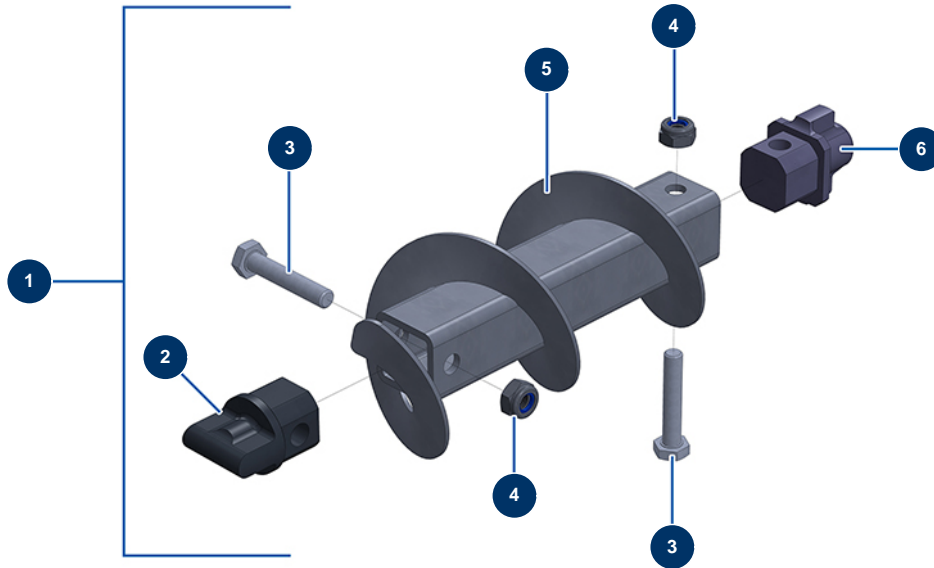

Biela máquina JETPRO 160 reforzada - Vista general

Détails des pièces

| Pos. | Référence | Désignation |
|------|-----------|--|
| 1 | 14869 | Biela máquina JETPRO 160 reforzada |
| 2 | M10785 | 2 |
| 3 | 13587 | Tornillo THEF M10 x 55 |
| 4 | 13981 | Tuerca M 10 nylstop inox |
| 5 | C21474 | Biela máquina EUROPRO JETPRO, JETBAG 120 reforzada |
| 6 | M10489 | Rótula del lado del motor JETPRO 120-160 |