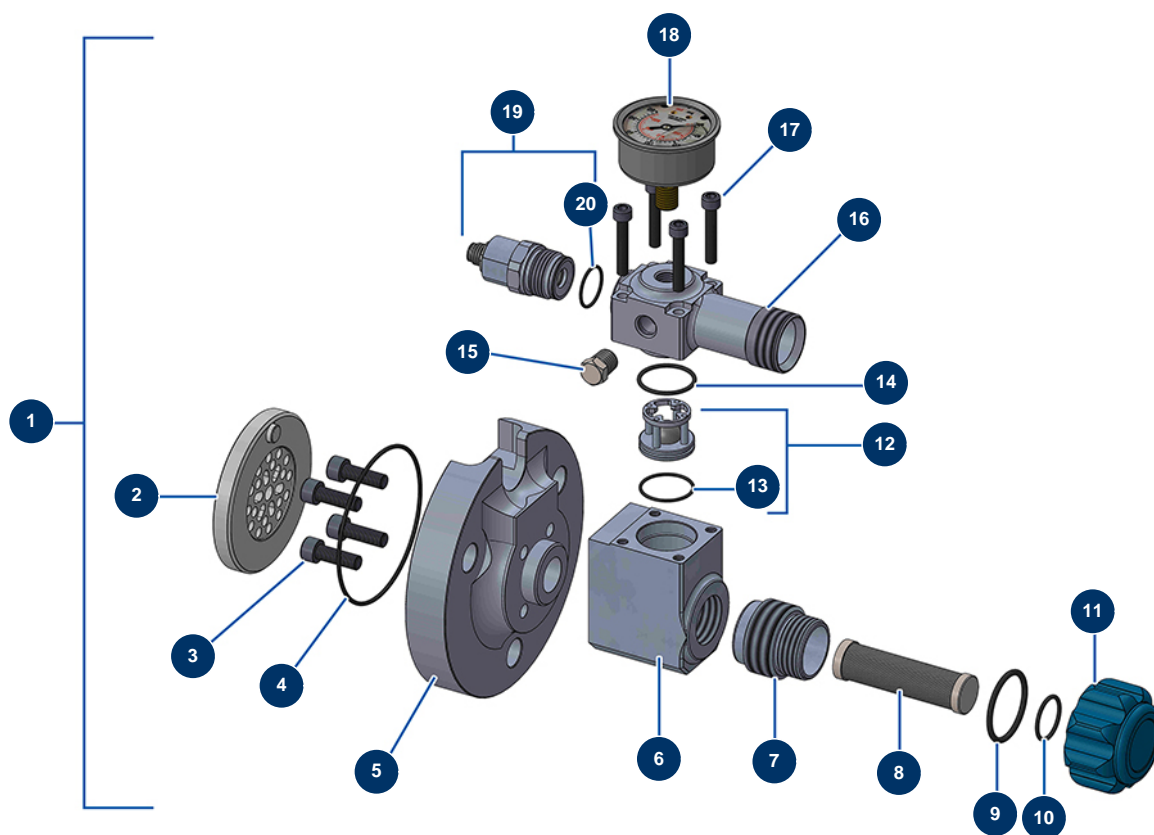

- Vista general

Détails des pièces

Pos.	Référence	Désignation
1	14908	
2	M10784	
3	12783	Tornillo de cabeza cilíndrica 8 x 25
4	14906	Junta tórica 86 x 2
5	M10763	Brida de conexión JETPRO 120-7, 130-7 & 160
6	M10768	Brida axial JETPRO 120-7, 130-7 & 160
7	M10782	Brida de acero inoxidable de stator MINIJET/JEPTRO
8	30668	Filtro de 30 mallas Pistola
9	14766	Junta tórica 31 x 2
10	14765	Junta tórica 22 x 2
11	M10708	Tapón de filtro de brida stator MINIJET/JETPRO nueva generación
12	14789	Jaula de bolas completa MINIJET/JETPRO nueva generación
13	14607	Junta tórica 27 x 1,5

<b>Pos.</b>	<b>Référence</b>	<b>Désignation</b>
14	14764	Junta tórica 28 x 2
15	90842	Tapón alta presión 1/4" MachoC
16	M10767	
17	12567	Tornillo de cabeza cilíndrica 6 x 35
18	12623	Manómetro axial 1/4" cónico 50 mm desde 0 a 160 bar
19	14788	Sensor de presión 200 bar MINIJET/JETPRO nueva generación
20	14606	Junta tórica 21 x 1,5