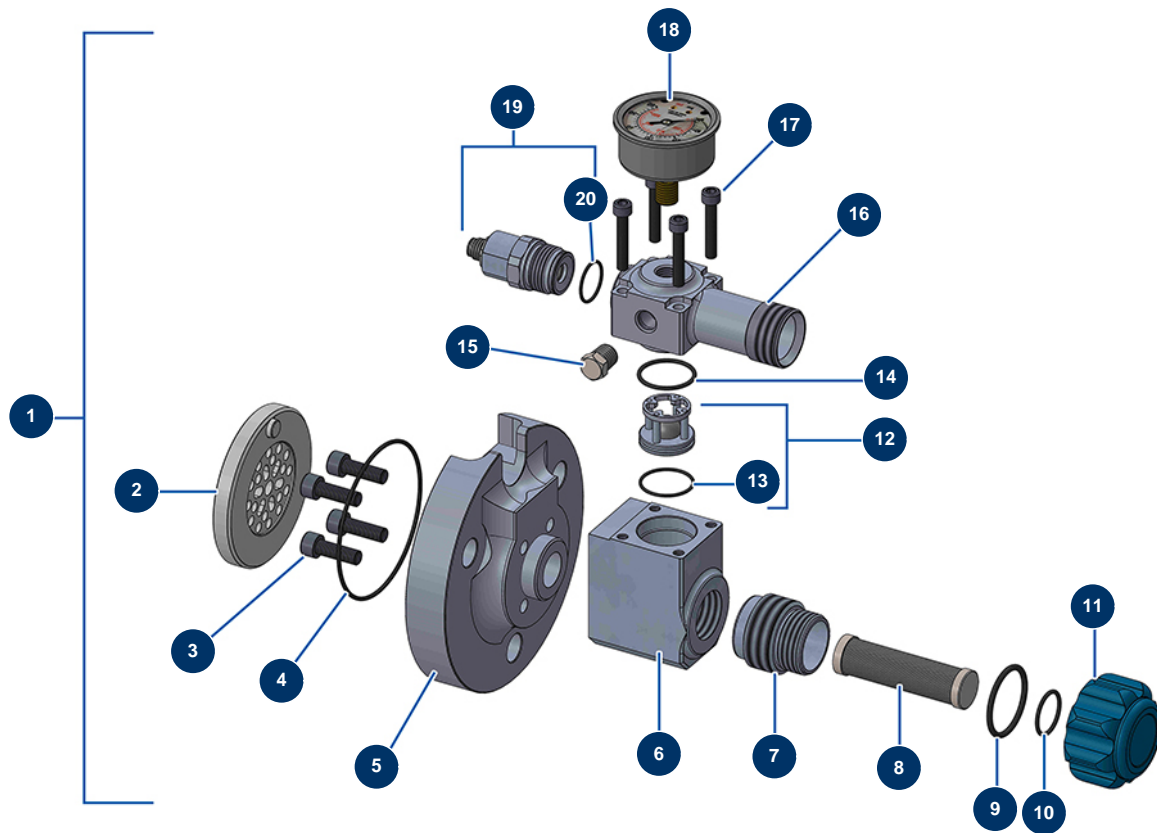

- Vista general

Détails des pièces

Pos.	Référence	Désignation
1	14908	
2	M10784	
3	12783	Tornillo de cabeza cilíndrica 8 x 25
4	14906	Junta tórica 86 x 2
5	M10763	Brida de conexión JETPRO 120-7, 130-7 & 160
6	M10768	Brida axial JETPRO 120-7, 130-7 & 160
7	M10782	Brida de acero inoxidable de stator MINIJET/JEPTRO
8	30668	Filtro de 30 mallas Pistola
9	14766	Junta tórica 31 x 2
10	14765	Junta tórica 22 x 2
11	M10708	Tapón de filtro de brida stator MINIJET/JETPRO nueva generación
12	14789	Jaula de bolas completa MINIJET/JETPRO nueva generación
13	14607	Junta tórica 27 x 1,5

Pos.	Référence	Désignation
14	14764	Junta tórica 28 x 2
15	90842	Tapón alta presión 1/4" MachoC
16	M10767	
17	12567	Tornillo de cabeza cilíndrica 6 x 35
18	12623	Manómetro axial 1/4" cónico 50 mm desde 0 a 160 bar
19	14788	Sensor de presión 200 bar MINIJET/JETPRO nueva generación
20	14606	Junta tórica 21 x 1,5